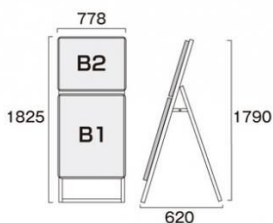

商品名 ポスターグリップスタンド看板コンビ(屋内用) B2B1片面シルバー

型番 PGSKC-B2B1KS

メーカー定価 50,380 円 (税 4,580 円)

貴社納入価格 @ 円 (税 円)

送料 円 (税 円)

定番×季節商品など、2種類のポスターを同時に展示できるスタンド看板

製品仕様

本体=アルミ押し出し/アルマイト仕上(シルバー)
 パネル=ポスターグリップ(フロントオープン式)(シルバー)
 表面カバー=アクリル 透明1.5mm厚
 背面板=屋内用：ハードボード
 パネルサイズ=B2：W778mm×H565mm×D21mm
 B1：W778mm×H1080mm×D2

1mm

面板有効サイズ=B2：W715mm×H502mm
 B1：W715mm×H1017mm
 ポスターサイズ=B2横(W728mm×H515mm)
 B1(W728mm×H1030mm)

パネルフレーム幅=32mm

重量=9.7kg

対応ウエイトアーム=SKW-B 屋内専用

提案資料 (PDF)

取扱説明書 (PDF)

[参考写真]