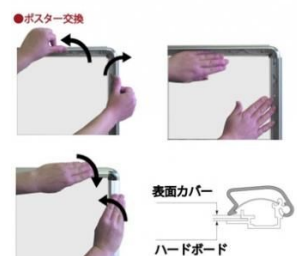

1mm

面板有効サイズ=B2：W715mm×H502mm
 B1：W715mm×H1017mm
 ポスターサイズ=B2横(W728mm×H515mm)
 B1(W728mm×H1030mm)

パネルフレーム幅=32mm

重量=9.7kg

対応ウエイトアーム=SKW-B 屋内専用

提案資料 (PDF)

取扱説明書 (PDF)

[参考写真]