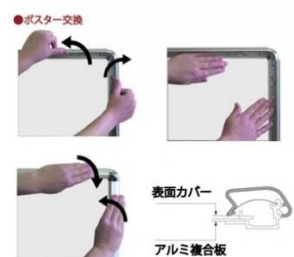

本体=アルミ押し出し/アルマイト仕上(ブラック)
 パネル=ポスターグリップ(フロントオープン式)(ブラック)
 表面カバー=アクリル 透明1.5mm厚
 背面板=屋外用:アルミ複合板 屋内・屋外可(ポスターには耐水加工が必要です)

パネルサイズ=B2 : W778mm × H565mm × D21mm
 B1 : W778mm × H1080mm × D2

1mm

面板有効サイズ=B2 : W715mm × H502mm

B1 : W715mm × H1017mm

ポスターサイズ=B2横(W728mm × H515mm)

B1(W728mm × H1030mm)

パネルフレーム幅=32mm

重量=10.0 k g

対応ウエイトアーム=SKW-B

提案資料 (PDF)

取扱説明書 (PDF)

[参考写真]

担当者：