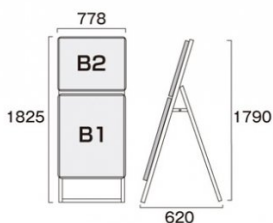

製品仕様

本体=アルミ押し出し/アルマイト仕上(ブラック)
パネル=ポスターグリップ(フロントオープン式)(ブラック)
表面カバー=アクリル 透明1.5mm厚
背面板=屋外用:アルミ複合板 屋内・屋外可(ポスターには耐水加工が必要です)

パネルサイズ=B2: W778mm × H565mm × D21mm
B1: W778mm × H1080mm × D2

1mm

面板有効サイズ=B2: W715mm × H502mm

B1: W715mm × H1017mm

ポスターサイズ=B2横(W728mm × H515mm)

B1(W728mm × H1030mm)

パネルフレーム幅=32mm

重量=10.0 k g

対応ウエイトアーム=SKW-B

提案資料 (PDF)

取扱説明書 (PDF)

[参考写真]