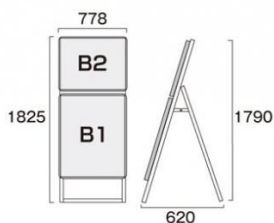

製品仕様

本体=アルミ押し出し/アルマイト仕上(ブラック)
パネル=ポスターグリップ(フロントオープン式)(ブラック)
表面カバー=アクリル 透明1.5mm厚
背面板=屋外用:アルミ複合板 屋内・屋外可(ポスターには耐水加工が必要です)

パネルサイズ=B2 : W778mm × H565mm × D21mm
B1 : W778mm × H1080mm × D2

1mm

面板有効サイズ=B2 : W715mm × H502mm

B1 : W715mm × H1017mm

ポスターサイズ=B2横(W728mm × H515mm)

B1(W728mm × H1030mm)

パネルフレーム幅=32mm

重量=10.0 k g

対応ウエイトアーム=SKW-B

提案資料 (PDF)

取扱説明書 (PDF)

[参考写真]