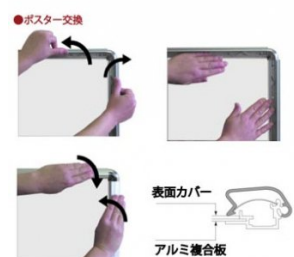

製品仕様

本体=アルミ押し出し/アルマイト仕上(ブラック)
 パネル=ポスターグリップ(フロントオープン式)(ブラック)
 表面カバー=アクリル 透明1.5mm厚
 背面板=屋外用:アルミ複合板 屋内・屋外可(ポスターには耐水加工が必要です)

パネルサイズ=B2: W778mm × H565mm × D21mm
 B1: W778mm × H1080mm × D2

1mm

面板有効サイズ=B2: W715mm × H502mm

B1: W715mm × H1017mm

ポスターサイズ=B2横(W728mm × H515mm)

B1(W728mm × H1030mm)

パネルフレーム幅=32mm

重量=10.0 k g

対応ウエイトアーム=SKW-B

提案資料 (PDF)

取扱説明書 (PDF)

[参考写真]

担当者: