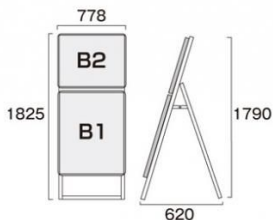

製品仕様

本体=アルミ押し出し/アルマイト仕上(ブラック)
 パネル=ポスターグリップ(フロントオープン式)(ブラック)
 表面カバー=アクリル 透明1.5mm厚
 背面板=屋内用：ハードボード
 パネルサイズ=B2：W778mm×H565mm×D21mm
 B1：W778mm×H1080mm×D2

1mm

面板有効サイズ=B2：W715mm×H502mm
 B1：W715mm×H1017mm

ポスターサイズ=B2横(W728mm×H515mm)
 B1(W728mm×H1030mm)

パネルフレーム幅=32mm

重量=9.7kg

対応ウエイトアーム=SKW-B 屋内専用

提案資料 (PDF)

取扱説明書 (PDF)

[参考写真]

担当者：