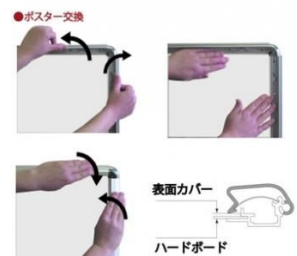

製品仕様

本体=アルミ押し出し/アルマイト仕上(ブラック)
 パネル=ポスターグリップ(フロントオープン式)(ブラック)
 表面カバー=アクリル 透明1.5mm厚
 背面板=屋内用：ハードボード
 パネルサイズ=B2：W778mm×H565mm×D21mm
 B1：W778mm×H1080mm×D2

1mm

面板有効サイズ=B2：W715mm×H502mm
 B1：W715mm×H1017mm

ポスターサイズ=B2横(W728mm×H515mm)
 B1(W728mm×H1030mm)

パネルフレーム幅=32mm

重量=9.7kg

対応ウエイトアーム=SKW-B 屋内専用

提案資料 (PDF)

取扱説明書 (PDF)

[参考写真]

担当者：