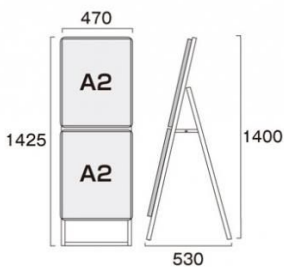

商品名

ポスターグリップスタンド看板コンビ(屋内用) A2A2片面シルバー

型番

PGSKC-A2A2KS

メーカー定価 38,500 円 (税 3,500 円)

貴社納入価格 @ 円 (税 円)

送料 円 (税 円)

定番 × 季節商品など、2種類のポスターを同時に展示できるスタンド看板

製品仕様

本体=アルミ押し出し/アルマイト仕上(シルバー)
パネル=ポスターグリップ(フロントオープン式)(シルバー)
表面カバー=アクリル 透明1.5mm厚
背面板=屋内用：ハードボード
パネルサイズ=A2：W470mm × H644mm × D21mm
面板有効サイズ=A2：W407mm × H581mm
ポスターサイズ=A2(W420mm × H594mm)
パネルフレーム幅=32mm
重量=7.0kg
対応ウエイトアーム=SKW-B 屋内専用

提案資料 (PDF)

取扱説明書 (PDF)

[参考写真]

担当者：