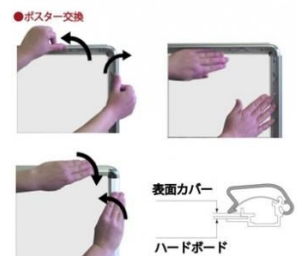

商品名

ポスターグリップスタンド看板コンビ(屋内用) A2A2片面シルバー

型番

PGSKC-A2A2KS

メーカー定価 38,500 円 (税 3,500 円)

貴社納入価格 @ 円 (税 円)

送料 円 (税 円)

定番 × 季節商品など、2種類のポスターを同時に展示できるスタンド看板

製品仕様

本体=アルミ押し出し/アルマイト仕上(シルバー)
パネル=ポスターグリップ(フロントオープン式)(シルバー)
表面カバー=アクリル 透明1.5mm厚
背面板=屋内用：ハードボード
パネルサイズ=A2：W470mm × H644mm × D21mm
面板有効サイズ=A2：W407mm × H581mm
ポスターサイズ=A2(W420mm × H594mm)
パネルフレーム幅=32mm
重量=7.0kg
対応ウエイトアーム=SKW-B 屋内専用

提案資料 (PDF)

取扱説明書 (PDF)

[参考写真]

担当者：