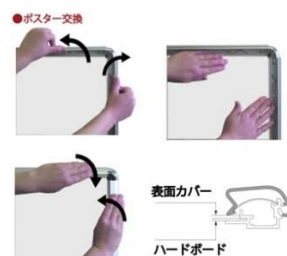

商品名

ポスターグリップスタンド看板コンビ(屋内用) A2A2片面ブラック

型番

PGSKC-A2A2KB

メーカー定価 40,040 円 (税 3,640 円)

貴社納入価格 @ 円 (税 円)

送料 円 (税 円)

定番×季節商品など、2種類のポスターを同時に展示できるスタンド看板

製品仕様

本体=アルミ押し出し/アルマイト仕上(ブラック)
パネル=ポスターグリップ(フロントオープン式)(ブラック)
表面カバー=アクリル 透明1.5mm厚
背面板=屋内用：ハードボード
パネルサイズ=A2：W470mm×H644mm×D21mm
面板有効サイズ=A2：W407mm×H581mm
ポスターサイズ=A2(W420mm×H594mm)
パネルフレーム幅=32mm
重量=7.0kg
対応ウエイトアーム=SKW-B 屋内専用

提案資料 (PDF)

取扱説明書 (PDF)

[参考写真]

担当者：