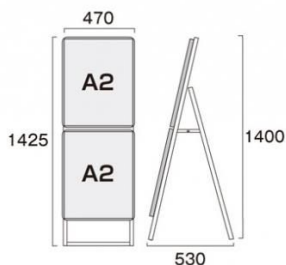

商品名

ポスターグリップスタンド看板コンビ(屋内用) A2A2片面ブラック

型番

PGSKC-A2A2KB

メーカー定価 40,040 円 (税 3,640 円)

貴社納入価格 @ 円 (税 円)

送料 円 (税 円)

定番 × 季節商品など、2種類のポスターを同時に展示できるスタンド看板

製品仕様

本体=アルミ押出し/アルマイト仕上(ブラック)
パネル=ポスターグリップ(フロントオープン式)(ブラック)
表面カバー=アクリル 透明1.5mm厚
背面板=屋内用：ハードボード
パネルサイズ=A2：W470mm × H644mm × D21mm
面板有効サイズ=A2：W407mm × H581mm
ポスターサイズ=A2(W420mm × H594mm)
パネルフレーム幅=32mm
重量=7.0kg
対応ウエイトアーム=SKW-B 屋内専用

提案資料 (PDF)

取扱説明書 (PDF)

[参考写真]

担当者：