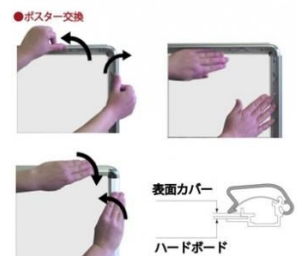

商品名

ポスターグリップスタンド看板コンビ(屋内用) A2A2片面ブラック

型番

PGSKC-A2A2KB

メーカー定価 40,040 円 (税 3,640 円)

貴社納入価格 @ 円 (税 円)

送料 円 (税 円)

定番 × 季節商品など、2種類のポスターを同時に展示できるスタンド看板

製品仕様

本体=アルミ押出し/アルマイト仕上(ブラック)
パネル=ポスターグリップ(フロントオープン式)(ブラック)
表面カバー=アクリル 透明1.5mm厚
背面板=屋内用：ハードボード
パネルサイズ=A2：W470mm × H644mm × D21mm
面板有効サイズ=A2：W407mm × H581mm
ポスターサイズ=A2(W420mm × H594mm)
パネルフレーム幅=32mm
重量=7.0kg
対応ウエイトアーム=SKW-B 屋内専用

提案資料 (PDF)

取扱説明書 (PDF)

[参考写真]

担当者：