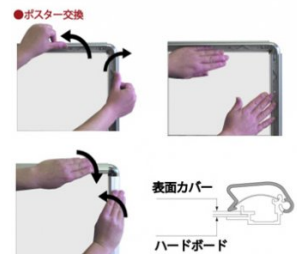

商品名

ポスターグリップスタンド看板コンビ(屋内用) A2A2片面ブラック

型番

PGSKC-A2A2KB

メーカー定価 30,910 円 (税 2,810 円)

貴社納入価格 @ 円 (税 円)

送料 円 (税 円)

定番×季節商品など、2種類のポスターを同時に展示できるスタンド看板

製品仕様

本体=アルミ押し出し/アルマイト仕上(ブラック)
パネル=ポスターグリップ(フロントオープン式)(ブラック)
表面カバー=アクリル 透明1.5mm厚
背面板=屋内用：ハードボード
パネルサイズ=A2：W470mm×H644mm×D21mm
面板有効サイズ=A2：W407mm×H581mm
ポスターサイズ=A2(W420mm×H594mm)
パネルフレーム幅=32mm
重量=7.0kg
対応ウエイトアーム=SKW-B 屋内専用

提案資料 (PDF)

取扱説明書 (PDF)

[参考写真]

担当者：