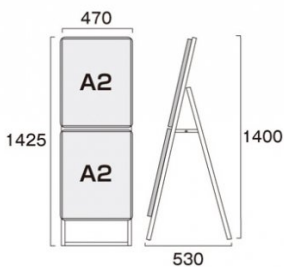

商品名

ポスターグリップスタンド看板コンビ(屋内用) A2A2片面ブラック

型番

PGSKC-A2A2KB

メーカー定価 30,910 円 (税 2,810 円)

貴社納入価格 @ 円 (税 円)

送料 円 (税 円)

定番×季節商品など、2種類のポスターを同時に展示できるスタンド看板

製品仕様

本体=アルミ押し出し/アルマイト仕上(ブラック)
パネル=ポスターグリップ(フロントオープン式)(ブラック)
表面カバー=アクリル 透明1.5mm厚
背面板=屋内用：ハードボード
パネルサイズ=A2：W470mm×H644mm×D21mm
面板有効サイズ=A2：W407mm×H581mm
ポスターサイズ=A2(W420mm×H594mm)
パネルフレーム幅=32mm
重量=7.0kg
対応ウエイトアーム=SKW-B 屋内専用

提案資料 (PDF)

取扱説明書 (PDF)

[参考写真]

担当者：