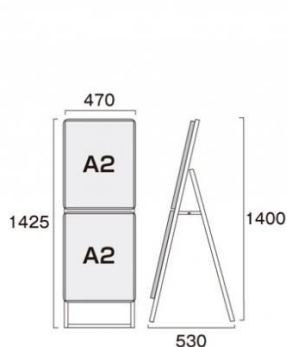

商品名

ポスターグリップスタンド看板コンビ(屋内用) A2A2片面ブラック

型番

PGSKC-A2A2KB

メーカー定価 40,040 円 (税 3,640 円)

貴社納入価格 @ 円 (税 円)

送料 円 (税 円)

定番×季節商品など、2種類のポスターを同時に展示できるスタンド看板

製品仕様

本体=アルミ押し出し/アルマイト仕上(ブラック)
パネル=ポスターグリップ(フロントオープン式)(ブラック)
表面カバー=アクリル 透明1.5mm厚
背面板=屋内用：ハードボード
パネルサイズ=A2：W470mm×H644mm×D21mm
面板有効サイズ=A2：W407mm×H581mm
ポスターサイズ=A2(W420mm×H594mm)
パネルフレーム幅=32mm
重量=7.0kg
対応ウエイトアーム=SKW-B 屋内専用

提案資料 (PDF)

取扱説明書 (PDF)

[参考写真]

担当者：