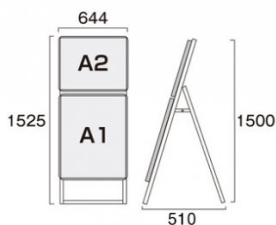

製品仕様

本体=アルミ押し出し/アルマイト仕上(ブラック)
 パネル=ポスターグリップ(フロントオープン式)(ブラック)
 表面カバー=アクリル 透明1.5mm厚
 背面板=屋内用:ハードボード
 パネルサイズ=A2: W644mm × H470mm × D21mm
 A1: W644mm × H891mm × D21mm

mm

面板有効サイズ=A2: W581mm × H407mm
 A1: W581mm × H828mm

ポスターサイズ=A2横(W594mm × H420mm)
 A1(W594mm × H841mm)

パネルフレーム幅=32mm

重量=8.4kg

対応ウエイトアーム=SKW-B 屋内専用

提案資料 (PDF)

取扱説明書 (PDF)

[参考写真]

担当者: