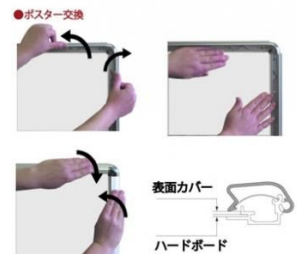

製品仕様

本体=アルミ押し出し/アルマイト仕上(ブラック)
 パネル=ポスターグリップ(フロントオープン式)(ブラック)
 表面カバー=アクリル 透明1.5mm厚
 背面板=屋内用：ハードボード
 パネルサイズ=A2：W644mm×H470mm×D21mm
 A1：W644mm×H891mm×D21mm

mm

面板有効サイズ=A2：W581mm×H407mm
 A1：W581mm×H828mm

ポスターサイズ=A2横(W594mm×H420mm)
 A1(W594mm×H841mm)

パネルフレーム幅=32mm

重量=8.4kg

対応ウエイトアーム=SKW-B 屋内専用

提案資料 (PDF)

取扱説明書 (PDF)

[参考写真]

担当者：