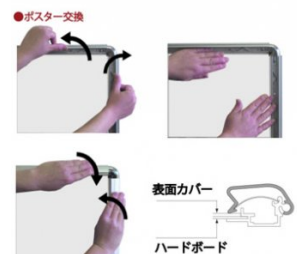

製品仕様

本体=アルミ押し出し/アルマイト仕上(ブラック)
 パネル=ポスターグリップ(フロントオープン式)(ブラック)
 表面カバー=アクリル 透明1.5mm厚
 背面板=屋内用:ハードボード
 パネルサイズ=A2: W644mm × H470mm × D21mm
 A1: W644mm × H891mm × D21mm

mm

面板有効サイズ=A2: W581mm × H407mm
 A1: W581mm × H828mm

ポスターサイズ=A2横(W594mm × H420mm)
 A1(W594mm × H841mm)

パネルフレーム幅=32mm

重量=8.4kg

対応ウエイトアーム=SKW-B 屋内専用

提案資料 (PDF)

取扱説明書 (PDF)

[参考写真]

担当者: