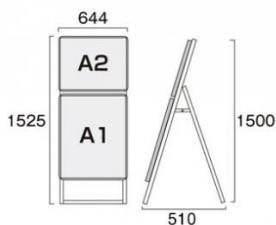

製品仕様

本体=アルミ押し出し/アルマイト仕上(ブラック)
 パネル=ポスターグリップ(フロントオープン式)(ブラック)
 表面カバー=アクリル 透明1.5mm厚
 背面板=屋内用：ハードボード
 パネルサイズ=A2：W644mm×H470mm×D21mm
 A1：W644mm×H891mm×D21mm

mm

面板有効サイズ=A2：W581mm×H407mm
 A1：W581mm×H828mm

ポスターサイズ=A2横(W594mm×H420mm)
 A1(W594mm×H841mm)

パネルフレーム幅=32mm

重量=8.4kg

対応ウエイトアーム=SKW-B 屋内専用

提案資料 (PDF)

取扱説明書 (PDF)

[参考写真]

担当者：