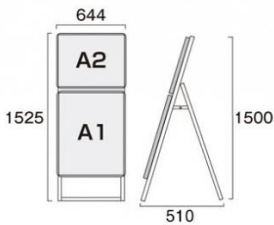

製品仕様

本体=アルミ押し出し/アルマイト仕上(ブラック)
 パネル=ポスターグリップ(フロントオープン式)(ブラック)
 表面カバー=アクリル 透明1.5mm厚
 背面板=屋内用：ハードボード
 パネルサイズ=A2：W644mm×H470mm×D21mm
 A1：W644mm×H891mm×D21mm

mm

面板有効サイズ=A2：W581mm×H407mm
 A1：W581mm×H828mm

ポスターサイズ=A2横(W594mm×H420mm)
 A1(W594mm×H841mm)

パネルフレーム幅=32mm

重量=8.4kg

対応ウエイトアーム=SKW-B 屋内専用

提案資料 (PDF)

取扱説明書 (PDF)

[参考写真]

担当者：