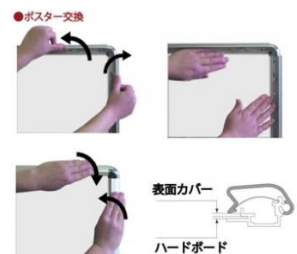

製品仕様

本体=アルミ押し出し/アルマイト仕上(ブラック)
 パネル=ポスターグリップ(フロントオープン式)(ブラック)
 表面カバー=アクリル 透明1.5mm厚
 背面板=屋内用：ハードボード
 パネルサイズ=A2：W644mm×H470mm×D21mm
 A1：W644mm×H891mm×D21mm

mm

面板有効サイズ=A2：W581mm×H407mm
 A1：W581mm×H828mm

ポスターサイズ=A2横(W594mm×H420mm)
 A1(W594mm×H841mm)

パネルフレーム幅=32mm

重量=8.4kg

対応ウエイトアーム=SKW-B 屋内専用

提案資料 (PDF)

取扱説明書 (PDF)

[参考写真]

担当者：