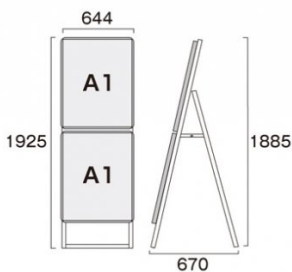

商品名

ポスターグリップスタンド看板コンビ(屋内用) A1A1片面シルバー

型番

PGSKC-A1A1KS

メーカー定価 37,510 円 (税 3,410 円)

貴社納入価格 @ 円 (税 円)

送料 円 (税 円)

定番×季節商品など、2種類のポスターを同時に展示できるスタンド看板

製品仕様

本体=アルミ押し出し/アルマイト仕上(シルバー)
パネル=ポスターグリップ(フロントオープン式)(シルバー)
表面カバー=アクリル 透明1.5mm厚
背面板=屋内用：ハードボード
パネルサイズ=A1：W644mm×H891mm×D21mm
面板有効サイズ=A1：W581mm×H828mm
ポスターサイズ=A1(W594mm×H841mm)
パネルフレーム幅=32mm
重量=8.9kg
対応ウエイトアーム=SKW-B 屋内専用

提案資料 (PDF)

取扱説明書 (PDF)

[参考写真]

担当者：