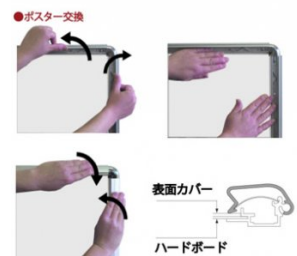

商品名

ポスターグリップスタンド看板コンビ(屋内用) A1A1片面シルバー

型番

PGSKC-A1A1KS

メーカー定価 37,510 円 (税 3,410 円)

貴社納入価格 @ 円 (税 円)

送料 円 (税 円)

定番×季節商品など、2種類のポスターを同時に展示できるスタンド看板

製品仕様

本体=アルミ押し出し/アルマイト仕上(シルバー)
パネル=ポスターグリップ(フロントオープン式)(シルバー)
表面カバー=アクリル 透明1.5mm厚
背面板=屋内用：ハードボード
パネルサイズ=A1：W644mm×H891mm×D21mm
面板有効サイズ=A1：W581mm×H828mm
ポスターサイズ=A1(W594mm×H841mm)
パネルフレーム幅=32mm
重量=8.9kg
対応ウエイトアーム=SKW-B 屋内専用

提案資料 (PDF)

取扱説明書 (PDF)

[参考写真]

担当者：