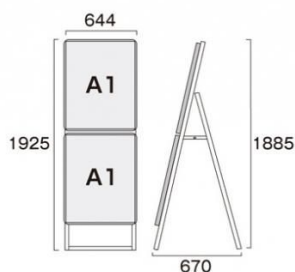

商品名

ポスターグリップスタンド看板コンビ(屋内用) A1A1片面シルバー

型番

PGSKC-A1A1KS

メーカー定価 48,290 円 (税 4,390 円)

貴社納入価格 @ 円 (税 円)

送料 円 (税 円)

定番 × 季節商品など、2種類のポスターを同時に展示できるスタンド看板

製品仕様

本体=アルミ押し出し/アルマイト仕上(シルバー)
パネル=ポスターグリップ(フロントオープン式)(シルバー)
表面カバー=アクリル 透明1.5mm厚
背面板=屋内用：ハードボード
パネルサイズ=A1：W644mm × H891mm × D21mm
面板有効サイズ=A1：W581mm × H828mm
ポスターサイズ=A1(W594mm × H841mm)
パネルフレーム幅=32mm
重量=8.9kg
対応ウエイトアーム=SKW-B 屋内専用

提案資料 (PDF)

取扱説明書 (PDF)

[参考写真]

担当者：