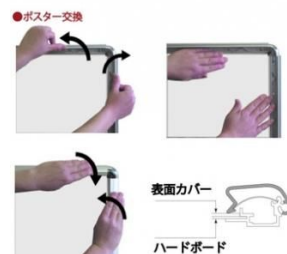

商品名

ポスターグリップスタンド看板コンビ(屋内用) A1A1片面シルバー

型番

PGSKC-A1A1KS

メーカー定価 48,290 円 (税 4,390 円)

貴社納入価格 @ 円 (税 円)

送料 円 (税 円)

定番 × 季節商品など、2種類のポスターを同時に展示できるスタンド看板

製品仕様

本体=アルミ押し出し/アルマイト仕上(シルバー)
パネル=ポスターグリップ(フロントオープン式)(シルバー)
表面カバー=アクリル 透明1.5mm厚
背面板=屋内用：ハードボード
パネルサイズ=A1：W644mm × H891mm × D21mm
面板有効サイズ=A1：W581mm × H828mm
ポスターサイズ=A1(W594mm × H841mm)
パネルフレーム幅=32mm
重量=8.9kg
対応ウエイトアーム=SKW-B 屋内専用

提案資料 (PDF)

取扱説明書 (PDF)

[参考写真]

担当者：