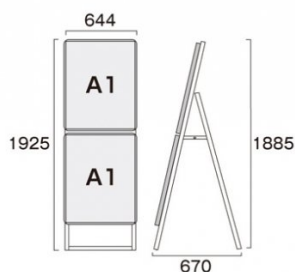

商品名

ポスターグリップスタンド看板コンビ(屋内用) A1A1片面ブラック

型番

PGSKC-A1A1KB

メーカー定価 38,720 円 (税 3,520 円)

貴社納入価格 @ 円 (税 円)

送料 円 (税 円)

定番×季節商品など、2種類のポスターを同時に展示できるスタンド看板

製品仕様

本体=アルミ押し出し/アルマイト仕上(ブラック)
パネル=ポスターグリップ(フロントオープン式)(ブラック)
表面カバー=アクリル 透明1.5mm厚
背面板=屋内用：ハードボード
パネルサイズ=A1：W644mm×H891mm×D21mm
面板有効サイズ=A1：W581mm×H828mm
ポスターサイズ=A1(W594mm×H841mm)
パネルフレーム幅=32mm
重量=8.9kg
対応ウエイトアーム=SKW-B 屋内専用

提案資料 (PDF)

取扱説明書 (PDF)

[参考写真]

担当者：