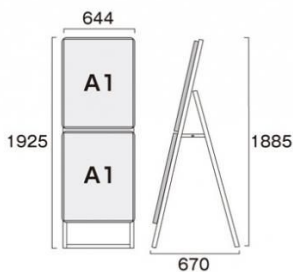

商品名

ポスターグリップスタンド看板コンビ(屋内用) A1A1片面ブラック

型番

PGSKC-A1A1KB

メーカー定価 50,270 円 (税 4,570 円)

貴社納入価格 @ 円 (税 円)

送料 円 (税 円)

定番 × 季節商品など、2種類のポスターを同時に展示できるスタンド看板

製品仕様

本体=アルミ押出し/アルマイト仕上(ブラック)
パネル=ポスターグリップ(フロントオープン式)(ブラック)
表面カバー=アクリル 透明1.5mm厚
背面板=屋内用：ハードボード
パネルサイズ=A1：W644mm × H891mm × D21mm
面板有効サイズ=A1：W581mm × H828mm
ポスターサイズ=A1(W594mm × H841mm)
パネルフレーム幅=32mm
重量=8.9kg
対応ウエイトアーム=SKW-B 屋内専用

提案資料 (PDF)

取扱説明書 (PDF)

[参考写真]

担当者：