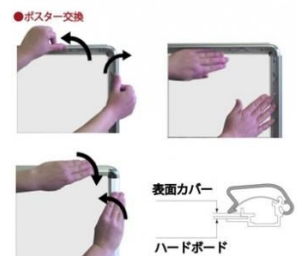

商品名

ポスターグリップスタンド看板コンビ(屋内用) A1A1片面ブラック

型番

PGSKC-A1A1KB

メーカー定価 50,270 円 (税 4,570 円)

貴社納入価格 @ 円 (税 円)

送料 円 (税 円)

定番 × 季節商品など、2種類のポスターを同時に展示できるスタンド看板

製品仕様

本体=アルミ押出し/アルマイト仕上(ブラック)
パネル=ポスターグリップ(フロントオープン式)(ブラック)
表面カバー=アクリル 透明1.5mm厚
背面板=屋内用：ハードボード
パネルサイズ=A1：W644mm × H891mm × D21mm
面板有効サイズ=A1：W581mm × H828mm
ポスターサイズ=A1(W594mm × H841mm)
パネルフレーム幅=32mm
重量=8.9kg
対応ウエイトアーム=SKW-B 屋内専用

提案資料 (PDF)

取扱説明書 (PDF)

[参考写真]

担当者：