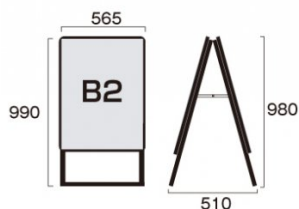

商品名

ポスターグリップスタンド看板 屋内用 B2両面ブラック

型番

PGSK-B2RB

メーカー定価 30,250 円 (税 2,750 円)

貴社納入価格 @ 円 (税 円)

送料 円 (税 円)

四辺を開閉してポスターを交換する最もメジャーなスタンド看板

製品仕様

本体=アルミ押出し/アルマイト仕上(ブラック)
パネル=ポスターグリップ(フロントオープン式)(ブラック)
表面カバー=アクリル 透明1.5mm厚
背面板=屋内用：ハードボード
パネルサイズ=W565mm × H778mm × D21mm
面板有効サイズ=W502mm × H715mm
ポスターサイズ=B2(W515mm × H728mm)
パネルフレーム幅=32mm
重量=両面7.5kg
対応ウエイトアーム=SKW-B 屋内専用

提案資料 (PDF)

取扱説明書 (PDF)

[参考写真]

担当者：