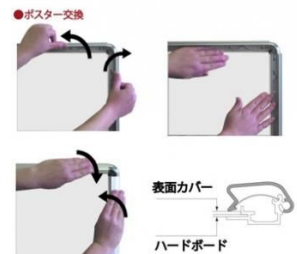

商品名

ポスターグリップスタンド看板 屋内用 B2両面ブラック

型番

PGSK-B2RB

メーカー定価 37,070 円 (税 3,370 円)

貴社納入価格 @ 円 (税 円)

送料 円 (税 円)

四辺を開閉してポスターを交換する最もメジャーなスタンド看板

製品仕様

本体=アルミ押し出し/アルマイト仕上(ブラック)
パネル=ポスターグリップ(フロントオープン式)(ブラック)
表面カバー=アクリル 透明1.5mm厚
背面板=屋内用：ハードボード
パネルサイズ=W565mm × H778mm × D21mm
面板有効サイズ=W502mm × H715mm
ポスターサイズ=B2(W515mm × H728mm)
パネルフレーム幅=32mm
重量=両面7.5kg
対応ウエイトアーム=SKW-B 屋内専用

提案資料 (PDF)

取扱説明書 (PDF)

[参考写真]

担当者：