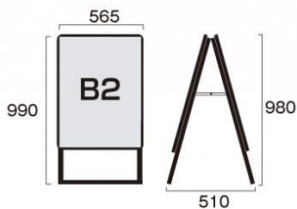

商品名

ポスターグリップスタンド看板 屋内用 B2両面ブラック

型番

PGSK-B2RB

メーカー定価 37,070 円 (税 3,370 円)

貴社納入価格 @ 円 (税 円)

送料 円 (税 円)

四辺を開閉してポスターを交換する最もメジャーなスタンド看板

製品仕様

本体=アルミ押し出し/アルマイト仕上(ブラック)
パネル=ポスターグリップ(フロントオープン式)(ブラック)
表面カバー=アクリル 透明1.5mm厚
背面板=屋内用：ハードボード
パネルサイズ=W565mm × H778mm × D21mm
面板有効サイズ=W502mm × H715mm
ポスターサイズ=B2(W515mm × H728mm)
パネルフレーム幅=32mm
重量=両面7.5kg
対応ウエイトアーム=SKW-B 屋内専用

提案資料 (PDF)

取扱説明書 (PDF)

[参考写真]

担当者：