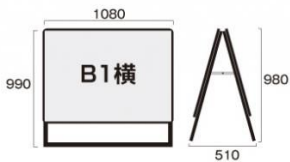

商品名

ポスターグリップスタンド看板 屋内用 B1横ロウ両面ブラック

型番

PGSK-B1YLRB

メーカー定価

51,040 円 (税 4,640 円)

貴社納入価格

@

円 (税 円)

送料

円 (税 円)

四辺を開閉してポスターを交換する最もメジャーなスタンド看板

製品仕様

本体 = アルミ押し出し / サイズ20角のスリムパイプ / アルマイト仕上 (ブラック)

パネル = ポスターグリップ (ブラック) フロントオープン式 表面カバー : 1.5mm厚アクリル板

背面板 = 屋内用 : ハードボード

パネルサイズ = W1080mm x H778mm x D21mm

面板有効サイズ = W1017mm x H715mm

ポスターサイズ = B1横 (W1030mm x H728mm)

パネルフレーム幅 = 32mm

重量 = 両面11.5kg

対応ウエイトアーム=SKW-B この商品は、日本国内で生産されております。 屋内専用

提案資料 (PDF)

取扱説明書 (PDF)

[参考写真]

担当者 :