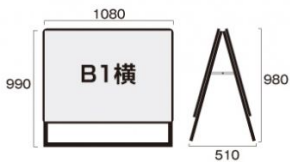

製品仕様

本体 = アルミ押し出し / サイズ20角のスリムパイプ / アルマイト仕上 (ブラック)

パネル = ポスターグリップ (ブラック) フロントオープン式 表面カバー : 1.5mm厚アクリル板

背面板 = 屋内用 : ハードボード

パネルサイズ = W1080mm x H778mm x D21mm

面板有効サイズ = W1017mm x H715mm

ポスターサイズ = B1横 (W1030mm x H728mm)

パネルフレーム幅 = 32mm

重量 = 両面11.5kg

対応ウエイトアーム=SKW-B この商品は、日本国内で生産されております。 屋内専用

提案資料 (PDF)

取扱説明書 (PDF)

[参考写真]

担当者 :