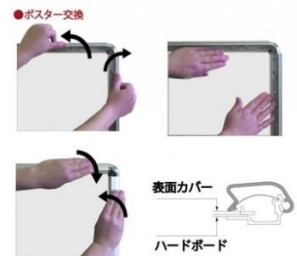

商品名

ポスターグリップスタンド看板 屋内用 B1横ロウ両面ブラック

型番

PGSK-B1YLRB

メーカー定価

51,040 円 (税 4,640 円)

貴社納入価格

@

円 (税 円)

送料

円 (税 円)

四辺を開閉してポスターを交換する最もメジャーなスタンド看板

製品仕様

本体 = アルミ押し出し / サイズ20角のスリムパイプ / アルマイト仕上 (ブラック)

パネル = ポスターグリップ (ブラック) フロントオープン式 表面カバー : 1.5mm厚アクリル板

背面板 = 屋内用 : ハードボード

パネルサイズ = W1080mm x H778mm x D21mm

面板有効サイズ = W1017mm x H715mm

ポスターサイズ = B1横 (W1030mm x H728mm)

パネルフレーム幅 = 32mm

重量 = 両面11.5kg

対応ウエイトアーム=SKW-B この商品は、日本国内で生産されております。 屋内専用

提案資料 (PDF)

取扱説明書 (PDF)

[参考写真]

担当者 :