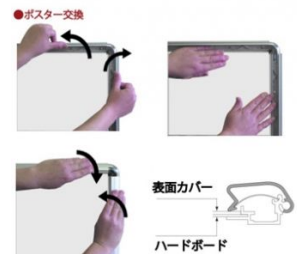

製品仕様

本体 = アルミ押し出し / サイズ20角のスリムパイプ / アルマイト仕上 (ブラック)

パネル = ポスターグリップ (ブラック) フロントオープン式 表面カバー : 1.5mm厚アクリル板

背面板 = 屋内用 : ハードボード

パネルサイズ = W1080mm x H778mm x D21mm

面板有効サイズ = W1017mm x H715mm

ポスターサイズ = B1横 (W1030mm x H728mm)

パネルフレーム幅 = 32mm

重量 = 両面11.5kg

対応ウエイトアーム=SKW-B この商品は、日本国内で生産されております。 屋内専用

提案資料 (PDF)

取扱説明書 (PDF)

[参考写真]

担当者 :