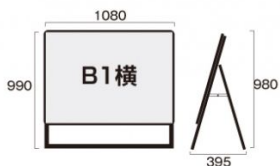

製品仕様

本体 = アルミ押し出し / サイズ20角のスリムパイプ / アルマイト仕上 (ブラック)

パネル = ポスターグリップ (ブラック) フロントオープン式 表面カバー : 1.5mm厚アクリル板

背面板 = 屋内用 : ハードボード

パネルサイズ = W1080mm x H778mm x D21mm

面板有効サイズ = W1017mm x H715mm

ポスターサイズ = B1横 (W1030mm x H728mm)

パネルフレーム幅 = 32mm

重量 = 片面6.9kg

対応ウエイトアーム=SKW-A この商品は、日本国内で生産されております。 屋内専用

提案資料 (PDF)

取扱説明書 (PDF)

[参考写真]

担当者 :