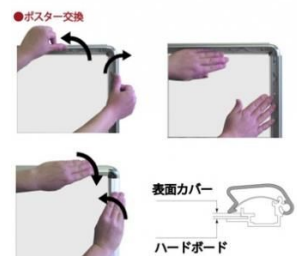

製品仕様

本体 = アルミ押し出し / サイズ20角のスリムパイプ / アルマイト仕上 (ブラック)

パネル = ポスターグリップ (ブラック) フロントオープン式 表面カバー : 1.5mm厚アクリル板

背面板 = 屋内用 : ハードボード

パネルサイズ = W1080mm x H778mm x D21mm

面板有効サイズ = W1017mm x H715mm

ポスターサイズ = B1横 (W1030mm x H728mm)

パネルフレーム幅 = 32mm

重量 = 片面6.9kg

対応ウエイトアーム=SKW-A この商品は、日本国内で生産されております。 屋内専用

提案資料 (PDF)

取扱説明書 (PDF)

[参考写真]

担当者 :