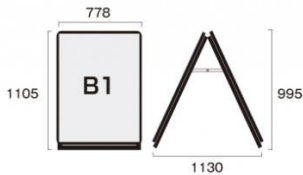

商品名

ポスターグリップスタンド看板 屋内用 B1口ウ両面ブラック

型番

PGSK-B1LRB

メーカー定価 47,740 円 (税 4,340 円)

貴社納入価格 @ 円 (税 円)

送料 円 (税 円)

四辺を開閉してポスターを交換する最もメジャーなスタンド看板

製品仕様

本体 = アルミ押し出し / サイズ20角のスリムパイプ / アルマイト仕上 (ブラック)
パネル = ポスターグリップ (ブラック) フロントオープン式 表面カバー : 1.5mm厚アクリル板
背面板 = 屋内用 : ハードボード
パネルサイズ = W778mm x H1080mm x D21mm
面板有効サイズ = W715mm x H1017mm
ポスターサイズ = B1(W728mm x H1030mm)
パネルフレーム幅 = 32mm
重量 = 両面10.6kg ウェイトアームは取付けできません。
この商品は、日本国内で生産されております。 屋内専用

提案資料 (PDF)

取扱説明書 (PDF)

[参考写真]

担当者 :