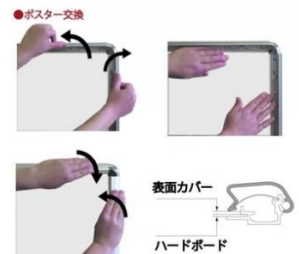

商品名

ポスターグリップスタンド看板 屋内用 B1口ウ両面ブラック

型番

PGSK-B1LRB

メーカー定価 47,740 円 (税 4,340 円)

貴社納入価格 @ 円 (税 円)

送料 円 (税 円)

四辺を開閉してポスターを交換する最もメジャーなスタンド看板

製品仕様

本体 = アルミ押し出し / サイズ20角のスリムパイプ / アルマイト仕上 (ブラック)
パネル = ポスターグリップ (ブラック) フロントオープン式 表面カバー : 1.5mm厚アクリル板
背面板 = 屋内用 : ハードボード
パネルサイズ = W778mm x H1080mm x D21mm
面板有効サイズ = W715mm x H1017mm
ポスターサイズ = B1(W728mm x H1030mm)
パネルフレーム幅 = 32mm
重量 = 両面10.6kg ウェイトアームは取付けできません。
この商品は、日本国内で生産されております。 屋内専用

提案資料 (PDF)

取扱説明書 (PDF)

[参考写真]

担当者 :