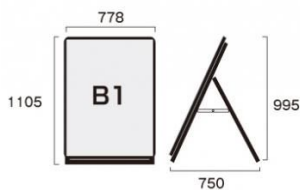

商品名

ポスターグリップスタンド看板 屋内用 B1口ウ片面ブラック

型番

PGSK-B1LKB

メーカー定価	31,460 円 (税 2,860 円)
貴社納入価格 @	円 (税 円)
送料	円 (税 円)

四辺を開閉してポスターを交換する最もメジャーなスタンド看板

製品仕様

本体 = アルミ押し出し / サイズ20角のスリムパイプ / アルマイト仕上 (ブラック)
パネル = ポスターグリップ (ブラック) フロントオープン式 表面カバー : 1.5mm厚アクリル板
背面板 = 屋内用 : ハードボード
パネルサイズ = W778mm x H1080mm x D21mm
面板有効サイズ = W715mm x H1017mm
ポスターサイズ = B1(W728mm x H1030mm)
パネルフレーム幅 = 32mm
重量 = 片面6.0kg ウェイトアームは取付けできません。 この商品は、日本国内で生産されております。 屋内専用

提案資料 (PDF)

取扱説明書 (PDF)

[参考写真]

担当者 :