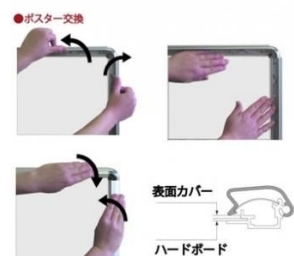

商品名

ポスターグリップスタンド看板 屋内用 B1口ウ片面ブラック

型番

PGSK-B1LKB

メーカー定価	31,460 円 (税 2,860 円)
貴社納入価格 @	円 (税 円)
送料	円 (税 円)

四辺を開閉してポスターを交換する最もメジャーなスタンド看板

製品仕様

本体 = アルミ押し出し / サイズ20角のスリムパイプ / アルマイト仕上 (ブラック)
パネル = ポスターグリップ (ブラック) フロントオープン式 表面カバー : 1.5mm厚アクリル板
背面板 = 屋内用 : ハードボード
パネルサイズ = W778mm x H1080mm x D21mm
面板有効サイズ = W715mm x H1017mm
ポスターサイズ = B1(W728mm x H1030mm)
パネルフレーム幅 = 32mm
重量 = 片面6.0kg ウェイトアームは取付けできません。 この商品は、日本国内で生産されております。 屋内専用

提案資料 (PDF)

取扱説明書 (PDF)

[参考写真]

担当者 :