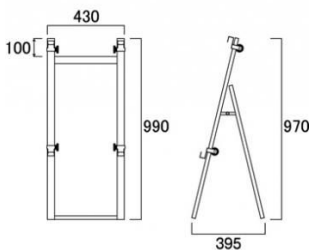

商品名 アルミニューイーゼルS

型番 ANEZ-S

メーカー定価	15,400 円 (税 1,400 円)
貴社納入価格 @	円 (税 円)
送料	円 (税 円)

国内生産かつロープライスな屋外対応パネルスタンド

製品仕様

フレーム=アルミ押し出し材/アルマイト仕上
対応パネル規格サイズ=A2/B2/A1
対応パネル寸法=W480-650/H550-900/t=30
mm以下
重量=3.2 k g
対応ウエイトアーム=SKW-A
屋内・屋外可

提案資料 (PDF)

取扱説明書 (PDF)

[参考写真]

担当者：