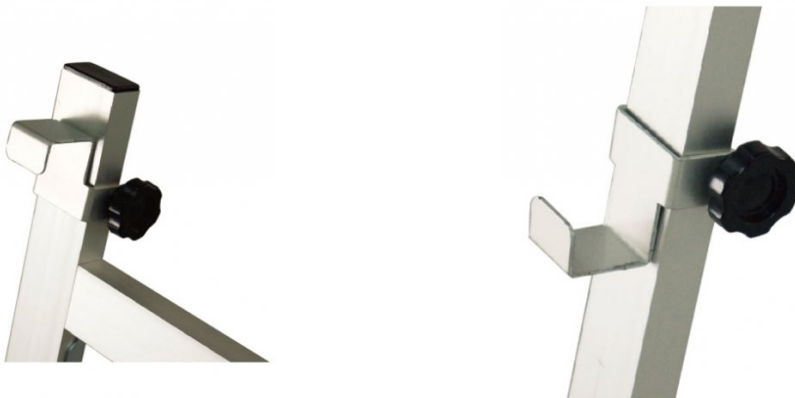

商品名 アルミニューイーゼルM

型番 ANEZ-M

メーカー定価 18,700 円 (税 1,700 円)

貴社納入価格 @ 円 (税 円)

送料 円 (税 円)

軽くて丈夫なアルミ製で屋外にも設置できるロープライスなパネルスタンド

製品仕様

フレーム=アルミ押し出し材/アルマイト仕上
対応パネル規格サイズ=A2/B2/A1
対応パネル寸法=W480-650/H550-1100/t=30mm以下
重量=3.8kg
対応ウエイトアーム=SKW-A
屋内・屋外可

提案資料 (PDF)

取扱説明書 (PDF)

[参考写真]

担当者：