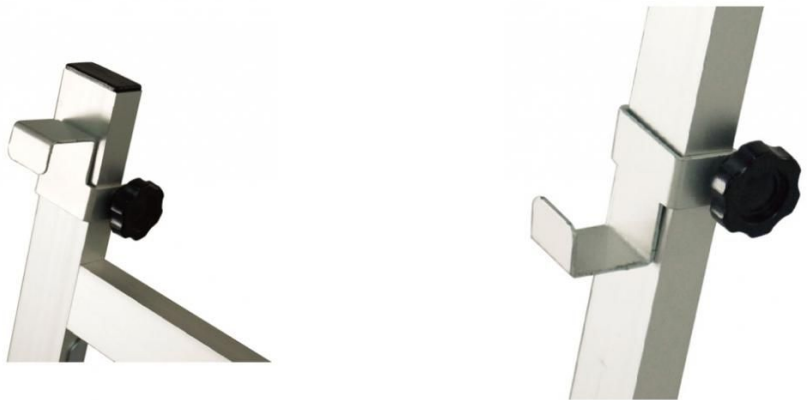

商品名 アルミニューイーゼルM

型番 ANEZ-M

メーカー定価 18,700 円 (税 1,700 円)

貴社納入価格 @ 円 (税 円)

送料 円 (税 円)

国内生産かつロープライスな屋外対応パネルスタンド

製品仕様

フレーム=アルミ押し材/アルマイト仕上
対応パネル規格サイズ=A2/B2/A1
対応パネル寸法=W480-650/H550-1100/t=3
0mm以下
重量=3.8kg
対応ウエイトアーム=SKW-A
屋内・屋外可

提案資料 (PDF)

取扱説明書 (PDF)

[参考写真]

担当者：