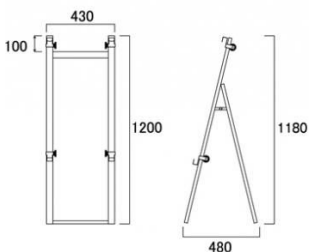

商品名 アルミニューイーゼルM

型番 ANEZ-M

メーカー定価 18,700 円 (税 1,700 円)

貴社納入価格 @ 円 (税 円)

送料 円 (税 円)

国内生産かつロープライスな屋外対応パネルスタンド

製品仕様

フレーム=アルミ押し材/アルマイト仕上
対応パネル規格サイズ=A2/B2/A1
対応パネル寸法=W480-650/H550-1100/t=3
0mm以下
重量=3.8kg
対応ウエイトアーム=SKW-A
屋内・屋外可

提案資料 (PDF)

取扱説明書 (PDF)

[参考写真]

担当者：