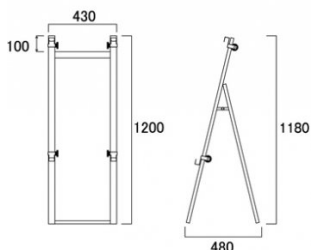

商品名 アルミニューイーゼルM

型番 ANEZ-M

メーカー定価 18,700 円 (税 1,700 円)

貴社納入価格 @ 円 (税 円)

送料 円 (税 円)

軽くて丈夫なアルミ製で屋外にも設置できるロープライスなパネルスタンド

製品仕様

フレーム=アルミ押し出し材/アルマイト仕上
対応パネル規格サイズ=A2/B2/A1
対応パネル寸法=W480-650/H550-1100/t=30mm以下
重量=3.8kg
対応ウエイトアーム=SKW-A
屋内・屋外可

提案資料 (PDF)

取扱説明書 (PDF)

[参考写真]

担当者：