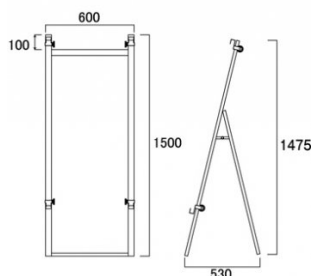

商品名 アルミニューイーゼル

型番 ANEZ-L

メーカー定価 23,100 円 (税 2,100 円)

貴社納入価格 @ 円 (税 円)

送料 円 (税 円)

軽くて丈夫なアルミ製で屋外にも設置できるロープライスなパネルスタンド

製品仕様

フレーム=アルミ押し出し材/アルマイト仕上
対応パネル規格サイズ=A1/B1/A0
対応パネル寸法=W650-900/H600-1400/t=3
0mm以下
重量=4.4 k g
対応ウエイトアーム=SKW-B
屋内・屋外可

提案資料 (PDF)

取扱説明書 (PDF)

[参考写真]

担当者：