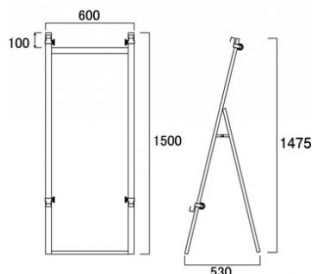

商品名 アルミニューイーゼル

型番 ANEZ-L

メーカー定価 23,100 円 (税 2,100 円)

貴社納入価格 @ 円 (税 円)

送料 円 (税 円)

軽くて丈夫なアルミ製で屋外にも設置できるロープライスなパネルスタンド

製品仕様

フレーム=アルミ押し出し材/アルマイト仕上
対応パネル規格サイズ=A1/B1/A0
対応パネル寸法=W650-900/H600-1400/t=3
0mm以下
重量=4.4 k g
対応ウエイトアーム=SKW-B
屋内・屋外可

提案資料 (PDF)

取扱説明書 (PDF)

[参考写真]

担当者：