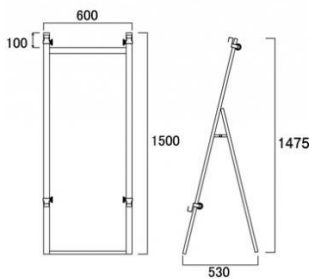

商品名 アルミニューイーゼル

型番 ANEZ-L

メーカー定価 23,100 円 (税 2,100 円)

貴社納入価格 @ 円 (税 円)

送料 円 (税 円)

国内生産かつロープライスな屋外対応パネルスタンド

製品仕様

フレーム=アルミ押し材/アルマイト仕上
対応パネル規格サイズ=A1/B1/A0
対応パネル寸法=W650-900/H600-1400/t=3
0mm以下
重量=4.4 k g
対応ウエイトアーム=SKW-B
屋内・屋外可

提案資料 (PDF)

取扱説明書 (PDF)

[参考写真]

担当者：