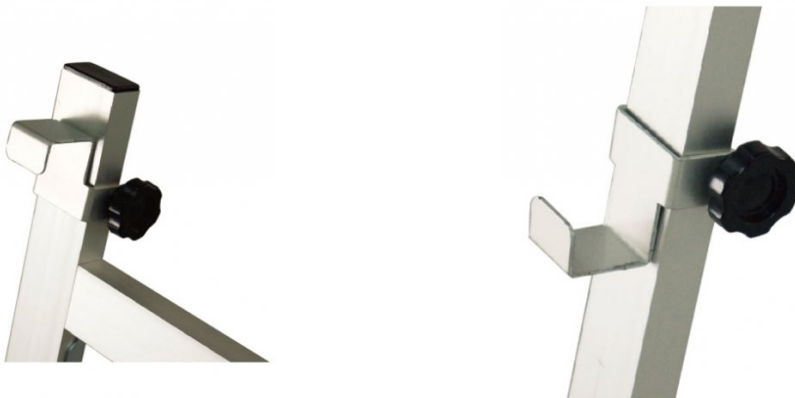

商品名 アルミニューイーゼル

型番 ANEZ-L

メーカー定価 23,100 円 (税 2,100 円)

貴社納入価格 @ 円 (税 円)

送料 円 (税 円)

軽くて丈夫なアルミ製で屋外にも設置できるロープライスなパネルスタンド

製品仕様

フレーム=アルミ押し出し材/アルマイト仕上
対応パネル規格サイズ=A1/B1/A0
対応パネル寸法=W650-900/H600-1400/t=3
0mm以下
重量=4.4 k g
対応ウエイトアーム=SKW-B
屋内・屋外可

提案資料 (PDF)

取扱説明書 (PDF)

[参考写真]

担当者：