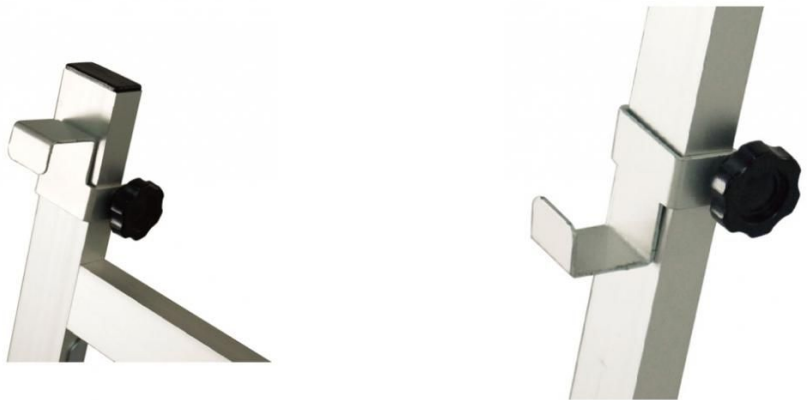

商品名 アルミニューイーゼル

型番 ANEZ-L

メーカー定価 23,100 円 (税 2,100 円)

貴社納入価格 @ 円 (税 円)

送料 円 (税 円)

国内生産かつロープライスな屋外対応パネルスタンド

製品仕様

フレーム=アルミ押し材/アルマイト仕上
対応パネル規格サイズ=A1/B1/A0
対応パネル寸法=W650-900/H600-1400/t=3
0mm以下
重量=4.4 k g
対応ウエイトアーム=SKW-B
屋内・屋外可

提案資料 (PDF)

取扱説明書 (PDF)

[参考写真]

担当者：