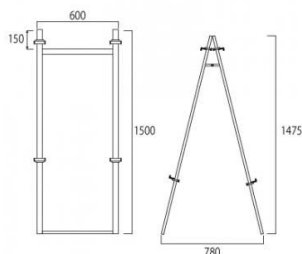

商品名 アルミフリーイーゼル600両面

型番 AFEZ600R

メーカー定価 51,700 円 (税 4,700 円)

貴社納入価格 @ 円 (税 円)

送料 円 (税 円)

LEDなど重量パネルの展示ができる屋外対応パネルスタンド

製品仕様

フレーム=アルミ押し出し材/アルマイト仕上
対応パネル規格サイズ=A1/B1/A0
対応パネル寸法=W650-900/H600-1400/t=3
0mm以下
重量=5.5kg
対応ウエイトアーム=SKW-C
屋内・屋外可

提案資料 (PDF)

取扱説明書 (PDF)

[参考写真]

担当者：