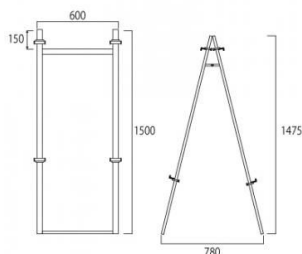

商品名 アルミフリーイーゼル600両面

型番 AFEZ600R

メーカー定価 51,700 円 (税 4,700 円)

貴社納入価格 @ 円 (税 円)

送料 円 (税 円)

LEDなど重量パネルの展示ができる屋外対応パネルスタンド

製品仕様

フレーム=アルミ押し材/アルマイト仕上
対応パネル規格サイズ=A1/B1/A0
対応パネル寸法=W650-900/H600-1400/t=3
0mm以下
重量=5.5kg
対応ウエイトアーム=SKW-C
屋内・屋外可

[参考写真]

担当者：