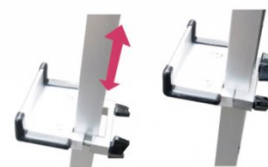

[参考写真]

パネル押えと同じ方法で調節出来ます。

担当者：