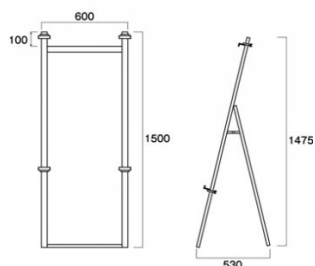

商品名 アルミフリーイーゼル600

型番 AFEZ600

メーカー定価 29,700 円 (税 2,700 円)

貴社納入価格 @ 円 (税 円)

送料 円 (税 円)

LED等重量系パネルも展示できる頑丈な屋外対応パネルスタンド

製品仕様

フレーム=アルミ押し出し材/アルマイト仕上  
 対応パネル規格サイズ=A1/B1/A0  
 対応パネル寸法=W650-900/H600-1400/t=3  
 0mm以下  
 重量=4.4kg  
 対応ウエイトアーム=SKW-B  
 屋内・屋外可

提案資料 (PDF)

取扱説明書 (PDF)

[参考写真]

パネル押えと同じ方法で調節出来ます。

担当者：