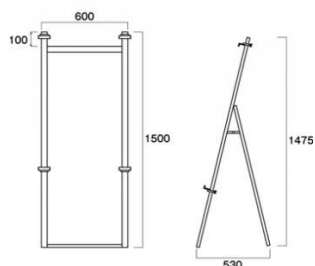

商品名 アルミフリーイーゼル600

型番 AFEZ600

メーカー定価 29,700 円 (税 2,700 円)

貴社納入価格 @ 円 (税 円)

送料 円 (税 円)

LEDなど重量パネルの展示ができる屋外対応パネルスタンド

製品仕様

フレーム=アルミ押し出し材/アルマイト仕上
 対応パネル規格サイズ=A1/B1/A0
 対応パネル寸法=W650-900/H600-1400/t=30mm以下
 重量=4.4kg
 対応ウエイトアーム=SKW-B
 屋内・屋外可

提案資料 (PDF)

取扱説明書 (PDF)

[参考写真]

パネル押えと同じ方法で調節出来ます。

担当者：