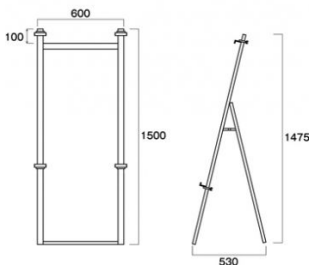

商品名 アルミフリーイーゼル600

型番 AFEZ600

メーカー定価	29,700 円 (税 2,700 円)
貴社納入価格 @	円 (税 円)
送料	円 (税 円)

LEDなど重量パネルの展示ができる屋外対応パネルスタンド

製品仕様

フレーム=アルミ押し出し材/アルマイト仕上
 対応パネル規格サイズ=A1/B1/A0
 対応パネル寸法=W650-900/H600-1400/t=30mm以下
 重量=4.4kg
 対応ウエイトアーム=SKW-B
 屋内・屋外可

[参考写真]

パネル押えと同じ方法で調節出来ます。

担当者：