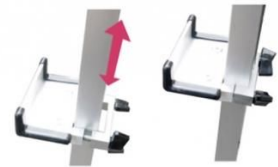

商品名 アルミフリーイーゼル600

型番 AFEZ600

メーカー定価	29,700 円 (税 2,700 円)
貴社納入価格 @	円 (税 円)
送料	円 (税 円)

LEDなど重量パネルの展示ができる屋外対応パネルスタンド

製品仕様

フレーム=アルミ押し出し材/アルマイト仕上
 対応パネル規格サイズ=A1/B1/A0
 対応パネル寸法=W650-900/H600-1400/t=30mm以下
 重量=4.4kg
 対応ウエイトアーム=SKW-B
 屋内・屋外可

[参考写真]

パネル押えと同じ方法で調節出来ます。

担当者：