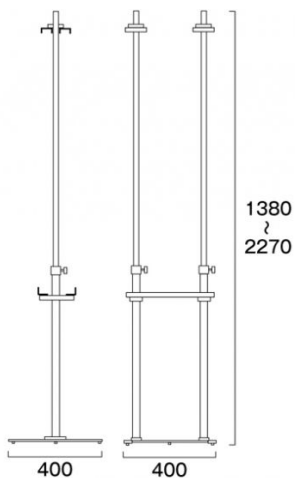

型番

PA23TW-BR

メーカー定価 49,060 円 (税 4,460 円)

貴社納入価格 @ 円 (税 円)

送料 円 (税 円)

パネルを横向きにも展示できる幅広の屋内用パネルスタンド

製品仕様

ポール=ステンパイプ・ツイン/#400仕上(屋内用)(スライド)

ホルダー=アルミ押し/アルマイト仕上

TW脚ベース=スチール製/クロムメッキ仕上

対応パネル規格サイズ=A1/B1/A0/B0

対応パネル寸法=W400-1100/H800-2170/t=30mm以下

重量=11.3kg

両面タイプは垂直展示のみ

屋内専用

提案資料 (PDF)

取扱説明書 (PDF)

[参考写真]