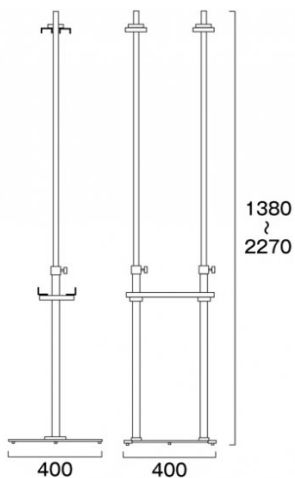

商品名 PAパネルスタンド23TW-B 両面

型番 PA23TW-BR

メーカー定価 49,060 円 (税 4,460 円)

貴社納入価格 @ 円 (税 円)

送料 円 (税 円)

パネルを横向きにも展示できる大型パネルの展示に適したパネルスタンド

製品仕様

ポール=ステンパイプ・ツイン/#400仕上(屋内用)(スライド)

ホルダー=アルミ押し/アルマイト仕上

TW脚ベース=スチール製/クロムメッキ仕上

対応パネル規格サイズ=A1/B1/A0/B0

対応パネル寸法=W400-1100/H800-2170/t=30mm以下

重量=11.3kg

両面タイプは垂直展示のみ

屋内専用

提案資料 (PDF)

取扱説明書 (PDF)

[参考写真]

担当者：