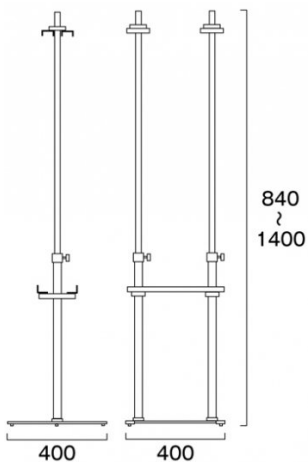

型番

PA15TW-BR

メーカー定価 45,980 円 (税 4,180 円)

貴社納入価格 @ 円 (税 円)

送料 円 (税 円)

パネルを横向きにも展示できる大型パネルの展示に適したパネルスタンド

製品仕様

ポール=ステンパイプ・ツイン/#400仕上(屋内用)(スライド)

ホルダー=アルミ押し/アルマイト仕上

TW脚ベース=スチール製/クロムメッキ仕上

対応パネル規格サイズ=A1/B1/A0

対応パネル寸法=W400-1100/H800-1300/t=30mm以下

重量=9.9kg

両面タイプは垂直展示のみ

屋内専用

提案資料 (PDF)

取扱説明書 (PDF)

[参考写真]