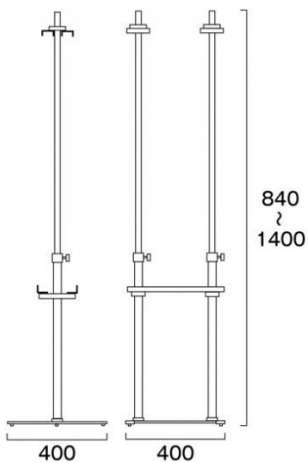

型番

PA15TW-BR

メーカー定価 45,980 円 (税 4,180 円)

貴社納入価格 @ 円 (税 円)

送料 円 (税 円)

パネルを横向きにも展示できる幅広の屋内用パネルスタンド

製品仕様

ポール=ステンパイプ・ツイン/#400仕上(屋内用)(スライド)

ホルダー=アルミ押し/アルマイト仕上

TW脚ベース=スチール製/クロムメッキ仕上

対応パネル規格サイズ=A1/B1/A0

対応パネル寸法=W400-1100/H800-1300/t=30mm以下

重量=9.9kg

両面タイプは垂直展示のみ

屋内専用

提案資料 (PDF)

取扱説明書 (PDF)

[参考写真]