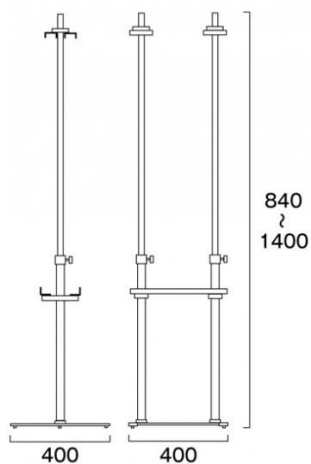

型番 PA15TW-BR

メーカー定価 45,980 円 (税 4,180 円)

貴社納入価格 @ 円 (税 円)

送料 円 (税 円)

パネルを横向きにも展示できる幅広の屋内用パネルスタンド

製品仕様

ポール=ステンパイプ・ツイン/#400仕上(屋内用)(スライド)

ホルダー=アルミ押し/アルマイト仕上

TW脚ベース=スチール製/クロムメッキ仕上

対応パネル規格サイズ=A1/B1/A0

対応パネル寸法=W400~1100/H800~1300/t=30mm以下

重量=9.9kg

両面タイプは垂直展示のみ

屋内専用

提案資料 (PDF)

取扱説明書 (PDF)

[参考写真]