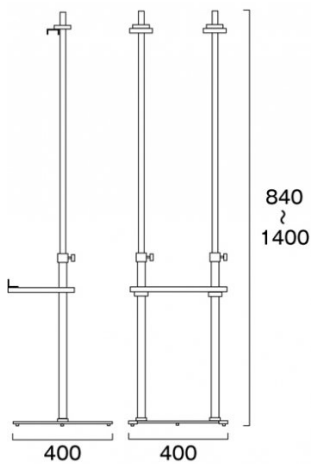

ホルダー=アルミ押し/アルマイト仕上
TW脚ベース=スチール製/クロムメッキ仕上

対応パネル規格サイズ=A1/B1/A0

対応パネル寸法=W400-1100/H800-1300/t=30mm以下

重量=9.7kg

屋内専用

提案資料 (PDF)

取扱説明書 (PDF)

[参考写真]