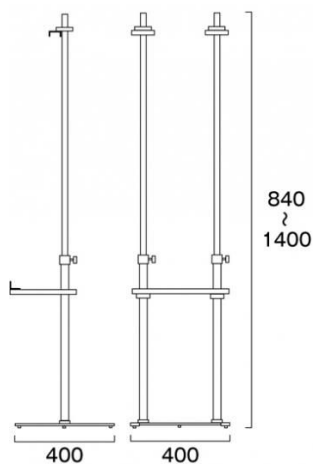

型番 PA15TW-B

メーカー定価 35,750 円 (税 3,250 円)

貴社納入価格 @ 円 (税 円)

送料 円 (税 円)

パネルを横向きにも展示できる幅広の屋内用パネルスタンド

製品仕様

ポール=ステンパイプ・ツイン/#400仕上(屋内用)(スライド)

ホルダー=アルミ押し/アルマイト仕上

TW脚ベース=スチール製/クロムメッキ仕上

対応パネル規格サイズ=A1/B1/A0

対応パネル寸法=W400~1100/H800~1300/t=30mm以下

重量=9.7kg

屋内専用

提案資料 (PDF)

取扱説明書 (PDF)

[参考写真]