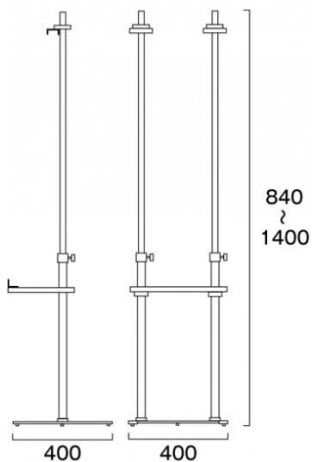

型番

PA15TW-B

メーカー定価 35,750 円 (税 3,250 円)

貴社納入価格 @ 円 (税 円)

送料 円 (税 円)

パネルを横向きにも展示できる幅広の屋内用パネルスタンド

製品仕様

ポール=ステンパイプ・ツイン/#400仕上(屋内用)(スライド)

ホルダー=アルミ押し/アルマイト仕上

TW脚ベース=スチール製/クロムメッキ仕上

対応パネル規格サイズ=A1/B1/A0

対応パネル寸法=W400-1100/H800-1300/t=30mm以下

重量=9.7kg

屋内専用

提案資料 (PDF)

取扱説明書 (PDF)

[参考写真]