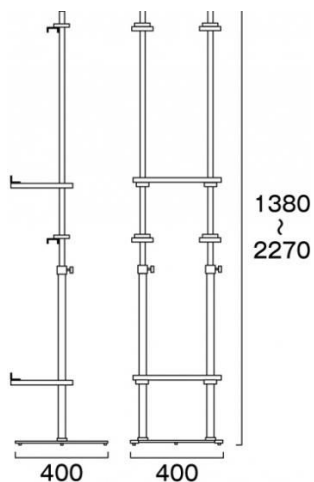

ホルダー=アルミ押し/アルマイト仕上  
TW脚ベース=スチール製/クロムメッキ仕上

対応パネル規格サイズ=A1+A1/A1+B1  
対応パネル寸法=W400-1100/H800-1100/t=

30mm以下  
重量=11.9kg  
屋内専用

提案資料 (PDF)

取扱説明書 (PDF)

[参考写真]

担当者：