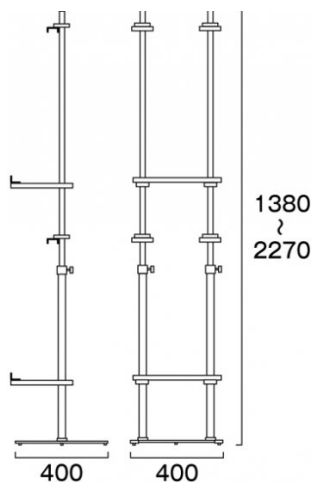

型番 PA23TW-CB

メーカー定価 50,820 円 (税 4,620 円)

貴社納入価格 @ 円 (税 円)

送料 円 (税 円)

A1～B1サイズのパネルを縦に2枚展示できるパネルスタンド

製品仕様

ポール=ステンパイプ・ツイン/#400仕上(屋内用)(スライド)

ホルダー=アルミ押し/アルマイト仕上

TW脚ベース=スチール製/クロムメッキ仕上

対応パネル規格サイズ=A1+A1/A1+B1

対応パネル寸法=W400-1100/H800-1100/t=30mm以下

重量=11.9kg

屋内専用

提案資料 (PDF)

取扱説明書 (PDF)

[参考写真]