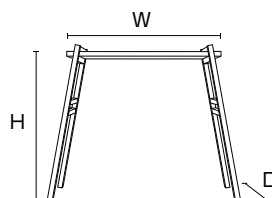

TABLEX LIGHT LOW (テーブルックスライト ロー)

TABLEXL-LOW

16,500円(税込)

ブラック

- 本体フレーム=アルミ押し出し材/アルマイト仕上(ブラック)
- サイズ=W720mm × D300mm × H400mm
- 天板=アルミ複合板(黒)
- 重量= 3.2kg
- 耐荷重=静的荷重重量:100kg

TABLEX LIGHT 天板

TABLEXL-T

7,700円(税込)

ブラック

- 本体フレーム=アルミ押し出し材/アルマイト仕上(ブラック)
- 天板=アルミ複合板(黒)
- サイズ=W240mm × D24mm × H720mm
- 重量=1.6kg

TABLEX 脚部

TABLEXL-F

9,900円(税込)

ブラック

- 本体フレーム=アルミ押し出し材/アルマイト仕上(ブラック)
- サイズ=W300mm × D24mm × H720mm
- 重量= 1.5kg

TABLEX LOW 脚部

TABLEXL-LOW-F

6,600円(税込)

ブラック

- 本体フレーム=アルミ押し出し材/アルマイト仕上(ブラック)
- サイズ=W300mm × D24mm × H420mm
- 重量= 0.8kg

LP SITE

YouTube