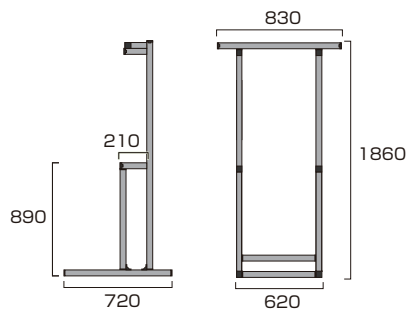

フレームは軽量 & 頑丈なオリジナルのアルミフレームを採用。軽々持ち上げる事ができます。また組立、解体も簡単に行えます。

《 屋外にも設置可能 》

サイズは幅 83cm × 奥行 72cm なので小スペースにも収まります。またアルミ製なので、ベランダや庭などの屋外にも設置できます。

■ 耐荷重100kgの頑丈設計

■ ラックとして使える専用ミニテーブルが付属

BEGINNERS RACK (ビギナーズラック)
ATS-BGN

30,800円(税込)

ブラック

- 本体フレーム=アルミ押し出し材/アルマイト仕上(ブラック)
- サイズ:W830mm × H1860mm × D720mm
- 重量=9.0kg ● 耐荷重=100kg
- ※専用天板(黒)付

BEGINNERS RACK (ビギナーズラック)シルバー
ATS-BGN-SL

30,800円(税込)

シルバー

- 本体フレーム=アルミ押し出し材/アルマイト仕上(シルバー)
- サイズ:W830mm × H1860mm × D720mm
- 重量=9.0kg ● 耐荷重=100kg
- ※専用天板(白)付

《 洗練されたデザイン 》

無駄のない洗練されたデザインと、アルマイト加工を施した黒いアルミパイプが魅力のTABLEX。アウトドアだけでなく、室内のインテリアにも美しく調和します。

TABLEX LIGHT (テーブルックスライト)

TABLEXL

22,000円(税込)

ブラック

- 本体フレーム=アルミ押し出し材/アルマイト仕上(ブラック)
- サイズ=W720mm × D300mm × H680mm
- 天板=アルミ複合板(黒)
- 重量= 4.6kg
- 耐荷重=静的荷重重量:100kg

TABLEXL-LOW-F

6,600円(税込)

ブラック

- 本体フレーム=アルミ押し出し材/アルマイト仕上(ブラック)
- サイズ=W300mm × D24mm × H420mm
- 重量= 0.8kg

LP SITE

YouTube