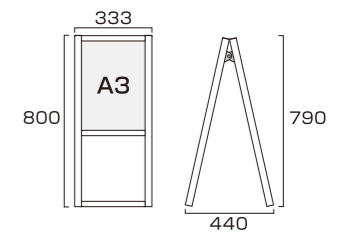

※パネルの開閉はフレームの中央部を持って行って下さい。
※ポスターの交換方法の詳細は「商品動画」をご確認下さい。

1台からでもオリジナルサイズで製作可能

国内自社工場でアルミフレームの切断から行っています。
そのため、特殊なサイズのポスターを展示したい場合でも、
1台から特注サイズで製作できます。

フラットオープンスタンド看板

FOSK

フラットオープンスタンド看板 A3片面
FOSK-A3K 17,160円(税込) **シルバー**

ブラックフラットオープンスタンド看板 A3片面
BFOSK-A3K 17,160円(税込) **ブラック**

- 本体フレーム=アルミ押し出し材/アルマイト仕上(シルバー/ブラック)
- 表面カバー=アクリル(透明)1.5mm厚 ●面板=アルミ複合板(白)3mm厚
- 面板サイズ=A3(W297mm×H420mm)
- 面板有効サイズ=W281mm×H404mm
- 重量=2.9kg ●対応ウエイトアーム=SKW-A

フラットオープンスタンド看板 A3両面
FOSK-A3R 23,430円(税込) **シルバー**

ブラックフラットオープンスタンド看板 A3両面
BFOSK-A3R 23,430円(税込) **ブラック**

- 本体フレーム=アルミ押し出し材/アルマイト仕上(シルバー/ブラック)
- 表面カバー=アクリル(透明)1.5mm厚 ●面板=アルミ複合板(白)3mm厚
- 面板サイズ=A3(W297mm×H420mm)
- 面板有効サイズ=W281mm×H404mm
- 重量=4.2kg ●対応ウエイトアーム=SKW-A