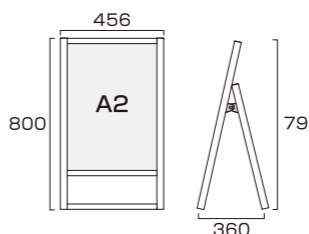

ブラックフラットオープンスタンド看板 A3片面
BFOSK-A3K 17,160円(税込) **ブラック**

- 本体フレーム=アルミ押し出し材/アルマイト仕上(シルバー/ブラック)
- 表面カバー=アクリル(透明)1.5mm厚 ●面板=アルミ複合板(白)3mm厚
- 面板サイズ=A3(W297mm×H420mm)
- 面板有効サイズ=W281mm×H404mm
- 重量=2.9kg ●対応ウエイトアーム=SKW-A

フラットオープンスタンド看板 A3両面
FOSK-A3R 23,430円(税込) **シルバー**

ブラックフラットオープンスタンド看板 A3両面
BFOSK-A3R 23,430円(税込) **ブラック**

- 本体フレーム=アルミ押し出し材/アルマイト仕上(シルバー/ブラック)
- 表面カバー=アクリル(透明)1.5mm厚 ●面板=アルミ複合板(白)3mm厚
- 面板サイズ=A3(W297mm×H420mm)
- 面板有効サイズ=W281mm×H404mm
- 重量=4.2kg ●対応ウエイトアーム=SKW-A

フラットオープンスタンド看板 A3横片面
FOSK-A3YK 17,930円(税込) **シルバー**

ブラックフラットオープンスタンド看板 A3横片面
BFOSK-A3YK 17,930円(税込) **ブラック**

- 本体フレーム=アルミ押し出し材/アルマイト仕上(シルバー/ブラック)
- 表面カバー=アクリル(透明)1.5mm厚 ●面板=アルミ複合板(白)3mm厚
- 面板サイズ=A3横(H420mm×W297mm)
- 面板有効サイズ=H404mm×W281mm
- 重量=3.1kg ●対応ウエイトアーム=SKW-A

フラットオープンスタンド看板 A3横両面
FOSK-A3YR 24,860円(税込) **シルバー**

ブラックフラットオープンスタンド看板 A3横両面
BFOSK-A3YR 24,860円(税込) **ブラック**

- 本体フレーム=アルミ押し出し材/アルマイト仕上(シルバー/ブラック)
- 表面カバー=アクリル(透明)1.5mm厚 ●面板=アルミ複合板(白)3mm厚
- 面板サイズ=A3横(H420mm×W297mm)
- 面板有効サイズ=H404mm×W281mm
- 重量=4.6kg ●対応ウエイトアーム=SKW-A