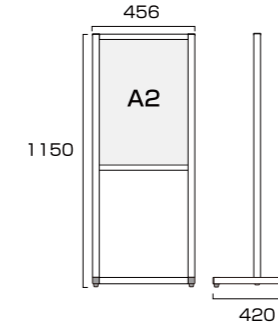

フラットオープンメッセージスタンド A2片面
FOMS-A2K 22,880円(税込) シルバー

- ●本体フレーム=アルミ押し出し材/アルマイト仕上(シルバー/ブラック)
- ●表面カバー=アクリル(透明)1.5mm厚
- ●面板=アルミ複合板(白)3mm厚
- ●面板サイズ=A2(W420mm×H594mm)
- ●面板有効サイズ=W404mm×H578mm ●重量=4.2kg