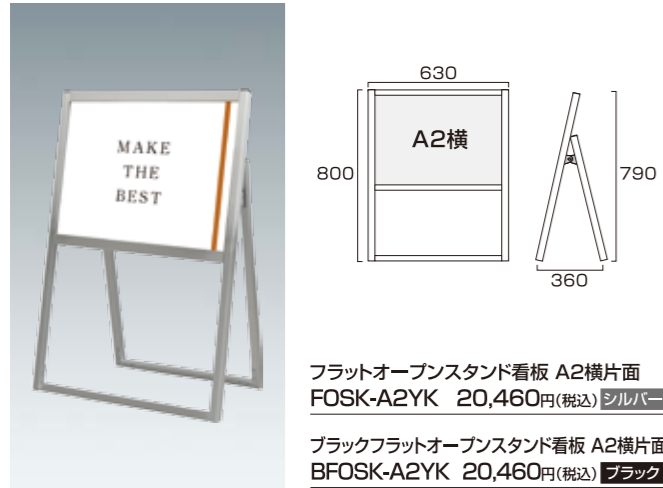

フラットオープンスタンド看板 A3横両面
FOSK-A3YR 24,860円(税込) **シルバー**

ブラックフラットオープンスタンド看板 A3横両面
BFOSK-A3YR 24,860円(税込) **ブラック**

- 本体フレーム=アルミ押し出し材/アルマイト仕上(シルバー/ブラック)
- 表面カバー=アクリル(透明)1.5mm厚 ●面板=アルミ複合板(白)3mm厚
- 面板サイズ=A3横(H420mm×W297mm)
- 面板有効サイズ=H404mm×W281mm
- 重量=4.6kg ●対応ウエイトアーム=SKW-A

フラットオープンスタンド看板 A2片面
FOSK-A2K 19,250円(税込) **シルバー**

ブラックフラットオープンスタンド看板 A2片面
BFOSK-A2K 19,250円(税込) **ブラック**

- 本体フレーム=アルミ押し出し材/アルマイト仕上(シルバー/ブラック)
- 表面カバー=アクリル(透明)1.5mm厚 ●面板=アルミ複合板(白)3mm厚
- 面板サイズ=A2(W420mm×H594mm)
- 面板有効サイズ=W404mm×H578mm
- 重量=3.6kg ●対応ウエイトアーム=SKW-A

フラットオープンスタンド看板 A2両面
FOSK-A2R 27,500円(税込) **シルバー**

ブラックフラットオープンスタンド看板 A2両面
BFOSK-A2R 27,500円(税込) **ブラック**

- 本体フレーム=アルミ押し出し材/アルマイト仕上(シルバー/ブラック)
- 表面カバー=アクリル(透明)1.5mm厚 ●面板=アルミ複合板(白)3mm厚
- 面板サイズ=A2(W420mm×H594mm)
- 面板有効サイズ=W404mm×H578mm
- 重量=5.6kg ●対応ウエイトアーム=SKW-A

※商品にポスターは含まれておりません。屋外でご利用の場合は、展示ポスターに耐水加工を施して下さい。

フラットオープンスタンド看板 A2横片面
FOSK-A2YK 20,460円(税込) シルバー

ブラックフラットオープンスタンド看板 A2横片面
BFOSK-A2YK 20,460円(税込) ブラック

- 本体フレーム=アルミ押し出し材/アルマイト仕上(シルバー/ブラック)
- 表面カバー=アクリル(透明)1.5mm厚 ●面板=アルミ複合板(白)3mm厚
- 面板サイズ=A2横(W594mm×H420mm)
- 面板有効サイズ=W578mm×H404mm
- 重量=4.0kg ●対応ウエイトアーム=SKW-A