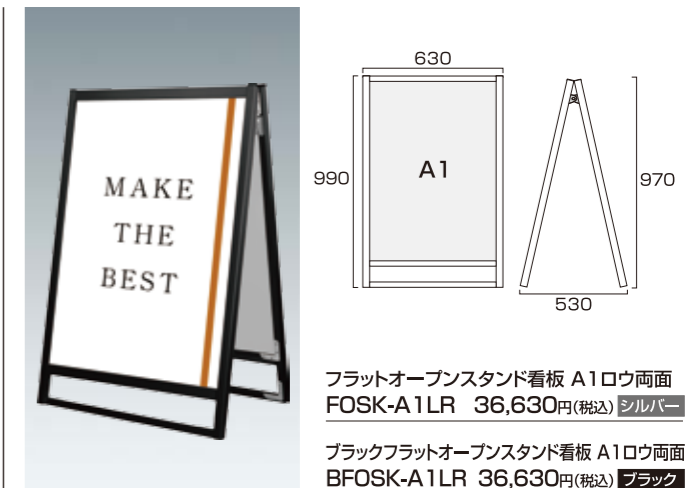

フラットオープンスタンド看板 B2横片面
FOSK-B2YK 23,980円(税込) シルバー

ブラックフラットオープンスタンド看板 B2横片面
BFOSK-B2YK 23,980円(税込) ブラック

- 本体フレーム=アルミ押し出し材/アルマイト仕上(シルバー/ブラック)
- 表面カバー=アクリル(透明)1.5mm厚 ●面板=アルミ複合板(白)3mm厚
- 面板サイズ=B2横(W728mm×H515mm)
- 面板有効サイズ=W712mm×H499mm
- 重量=4.8kg ●対応ウエイトアーム=SKW-A

フラットオープンスタンド看板 B2横両面
FOSK-B2YR 36,190円(税込) シルバー

ブラックフラットオープンスタンド看板 B2横両面
BFOSK-B2YR 36,190円(税込) ブラック

- 本体フレーム=アルミ押し出し材/アルマイト仕上(シルバー/ブラック)
- 表面カバー=アクリル(透明)1.5mm厚 ●面板=アルミ複合板(白)3mm厚
- 面板サイズ=B2横(W728mm×H515mm)
- 面板有効サイズ=W712mm×H499mm
- 重量=7.7kg ●対応ウエイトアーム=SKW-A

フラットオープンスタンド看板 A1ロウ片面
FOSK-A1LK 24,750円(税込) シルバー

ブラックフラットオープンスタンド看板 A1ロウ片面
BFOSK-A1LK 24,750円(税込) ブラック

- 本体フレーム=アルミ押し出し材/アルマイト仕上(シルバー/ブラック)
- 表面カバー=アクリル(透明)1.5mm厚 ●面板=アルミ複合板(白)3mm厚
- 面板サイズ=A1(W594mm×H841mm)
- 面板有効サイズ=W578mm×H825mm
- 重量=5.3kg ●対応ウエイトアーム=SKW-A

フラットオープンスタンド看板 A1ロウ両面
FOSK-A1LR 36,630円(税込) シルバー

ブラックフラットオープンスタンド看板 A1ロウ両面
BFOSK-A1LR 36,630円(税込) ブラック

- 本体フレーム=アルミ押し出し材/アルマイト仕上(シルバー/ブラック)
- 表面カバー=アクリル(透明)1.5mm厚 ●面板=アルミ複合板(白)3mm厚
- 面板サイズ=A1(W594mm×H841mm)
- 面板有効サイズ=W578mm×H825mm
- 重量=8.6kg ●対応ウエイトアーム=SKW-B