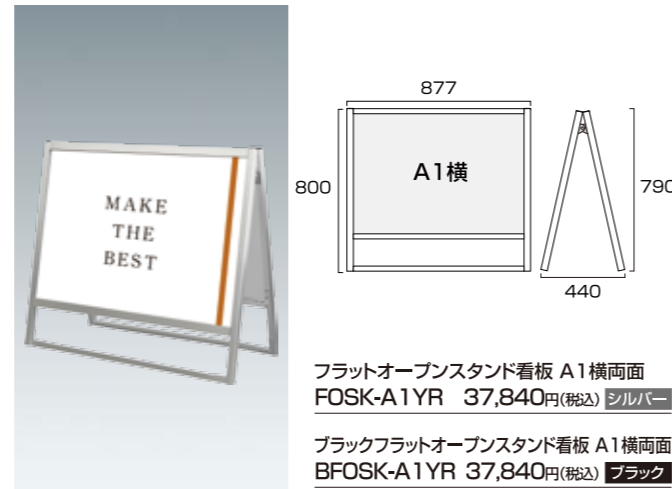

フラットオープンスタンド看板 B1横ロウ片面
FOSK-B1YLK 32,340円(税込) **シルバー**

ブラックフラットオープンスタンド看板 B1横ロウ片面
BFOSK-B1YLK 32,340円(税込) **ブラック**

- 本体フレーム=アルミ押出し材/アルマイト仕上(シルバー/ブラック)
- 表面カバー=アクリル(透明)1.5mm厚 ●面板=アルミ複合板(白)3mm厚
- 面板サイズ=B1横(W1030mm×H728mm)
- 面板有効サイズ=W1014mm×H712mm
- 重量=7.2kg ●対応ウエイトアーム=SKW-A

フラットオープンスタンド看板 B1横ロウ両面
FOSK-B1YLR 51,590円(税込) **シルバー**

ブラックフラットオープンスタンド看板 B1横ロウ両面
BFOSK-B1YLR 51,590円(税込) **ブラック**

- 本体フレーム=アルミ押出し材/アルマイト仕上(シルバー/ブラック)
- 表面カバー=アクリル(透明)1.5mm厚 ●面板=アルミ複合板(白)3mm厚
- 面板サイズ=B1横(W1030mm×H728mm)
- 面板有効サイズ=W1014mm×H712mm
- 重量=12.2kg ●対応ウエイトアーム=SKW-B

フラットオープンスタンド看板 A1横片面
FOSK-A1YK 24,970円(税込) **シルバー**

ブラックフラットオープンスタンド看板 A1横片面
BFOSK-A1YK 24,970円(税込) **ブラック**

- 本体フレーム=アルミ押出し材/アルマイト仕上(シルバー/ブラック)
- 表面カバー=アクリル(透明)1.5mm厚 ●面板=アルミ複合板(白)3mm厚
- 面板サイズ=A1横(W841mm×H594mm)
- 面板有効サイズ=W825mm×H578mm
- 重量=5.5kg ●対応ウエイトアーム=SKW-A

フラットオープンスタンド看板 A1横両面
FOSK-A1YR 37,840円(税込) **シルバー**

ブラックフラットオープンスタンド看板 A1横両面
BFOSK-A1YR 37,840円(税込) **ブラック**

- 本体フレーム=アルミ押出し材/アルマイト仕上(シルバー/ブラック)
- 表面カバー=アクリル(透明)1.5mm厚 ●面板=アルミ複合板(白)3mm厚
- 面板サイズ=A1横(W841mm×H594mm)
- 面板有効サイズ=W825mm×H578mm
- 重量=9.1kg ●対応ウエイトアーム=SKW-A