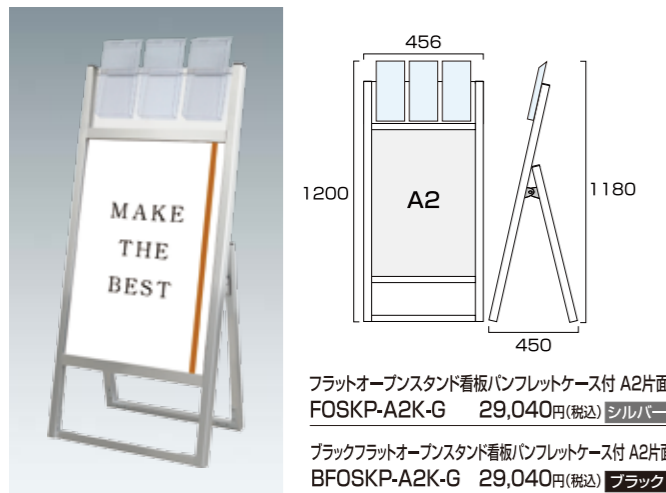

フラットオープンスタンド看板 A0横ロウ両面
FOSK-AOYLR 55,330円(税込) **シルバー**

ブラックフラットオープンスタンド看板 A0横ロウ両面
BFOSK-AOYLR 55,330円(税込) **ブラック**

- 本体フレーム=アルミ押出し材/アルマイト仕上(シルバー/ブラック)
- 表面カバー=アクリル(透明)1.5mm厚 ●面板=アルミ複合板(白)3mm厚
- 面板サイズ=A0横(W1189mm×H841mm)
- 面板有効サイズ=W1173mm×H825mm
- 重量=14.7kg ●対応ウエイトアーム=SKW-B

FLAT OPEN STAND PAMPHLET

フラットオープンスタンド看板 パンフレットケース付

最新のA型看板「FOSK」に屋内用パンフレットケースが付いた拡張モデル

A4三つ折りサイズが入る
パンフレットケース付きで、
チラシの配布にも最適

FOSKP/PGSKP 専用オプション

ポスターグリップスタンド看板用
パンフレットケース単品(屋外用)
PGSKP-G-W115H 2,310円(税込)

- ケース部/塩ビ/厚 1.5mm
- 背面レール部/アルミ押出材
- 水抜き穴付 ※完全防水ではありません

※ご注文時はレール部の
シルバー/ブラックをご指示下さい。

商品動画はこちら

フラットオープンスタンド看板/パンフレットケース付 A2片面
FOSKP-A2K-G 29,040円(税込) **シルバー**

ブラックフラットオープンスタンド看板/パンフレットケース付 A2片面
BFOSKP-A2K-G 29,040円(税込) **ブラック**

- 本体=アルミ押出し材/アルマイト仕上(シルバー/ブラック)
- 表面カバー=アクリル(透明) 1.5mm厚 ●面板=アルミ複合板(白)3mm厚
- ポスターサイズ=A2(W420mm×H594mm)
- 面板有効サイズ=W407mm×H581mm ●パンフレットケース付(片面)3個付
- 重量=4.9kg ●対応ウエイトアーム=SKW-A

フラットオープンスタンド看板/パンフレットケース付 A2両面
FOSKP-A2R-G 44,220円(税込) **シルバー**

ブラックフラットオープンスタンド看板/パンフレットケース付 A2両面
BFOSKP-A2R-G 44,220円(税込) **ブラック**

- 本体=アルミ押出し材/アルマイト仕上(シルバー/ブラック)
- 表面カバー=アクリル(透明) 1.5mm厚 ●面板=アルミ複合板(白)3mm厚
- ポスターサイズ=A2(W420mm×H594mm)
- 面板有効サイズ=W407mm×H581mm ●パンフレットケース付(片面)6個付
- 重量=7.5kg ●対応ウエイトアーム=SKW-B