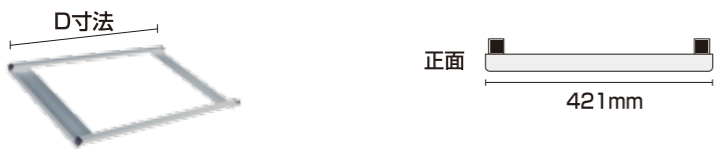

SKWW-A~SKWW-C

ウエイトアームワイドA
SKWW-A 3,300円(税込) **シルバー**

ウエイトアームワイドB
SKWW-B 4,400円(税込) **シルバー**

ウエイトアームワイドC
SKWW-C 5,500円(税込) **シルバー**

ウエイトアームワイドブラックA
BSKWW-A 4,400円(税込) **ブラック**

ウエイトアームワイドブラックB
BSKWW-B 5,500円(税込) **ブラック**