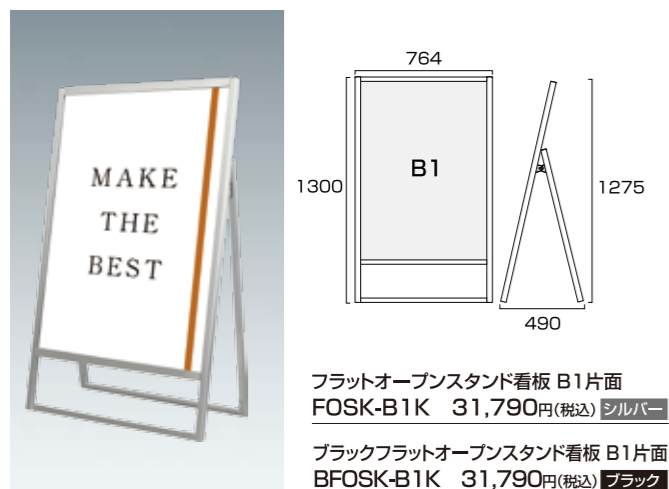

フラットオープンスタンド看板 A1横両面
FOSK-A1YR 37,840円(税込) **シルバー**

ブラックフラットオープンスタンド看板 A1横両面
BFOSK-A1YR 37,840円(税込) **ブラック**

- 本体フレーム=アルミ押出し材/アルマイト仕上(シルバー/ブラック)
- 表面カバー=アクリル(透明)1.5mm厚 ●面板=アルミ複合板(白)3mm厚
- 面板サイズ=A1横(W841mm×H594mm)
- 面板有効サイズ=W825mm×H578mm
- 重量=9.1kg ●対応ウエイトアーム=SKW-A

フラットオープンスタンド看板 A0片面
FOSK-AOK 35,310円(税込) **シルバー**

ブラックフラットオープンスタンド看板 A0片面
BFOSK-AOK 35,310円(税込) **ブラック**

- 本体フレーム=アルミ押出し材/アルマイト仕上(シルバー/ブラック)
- 表面カバー=アクリル(透明)1.5mm厚 ●面板=アルミ複合板(白)3mm厚
- 面板サイズ=A0(W841mm×H1189mm)
- 面板有効サイズ=W825mm×H1173mm
- 重量=8.6kg ●対応ウエイトアーム=SKW-B

フラットオープンスタンド看板 A0両面
FOSK-AOR 54,010円(税込) **シルバー**

ブラックフラットオープンスタンド看板 A0両面
BFOSK-AOR 54,010円(税込) **ブラック**

- 本体フレーム=アルミ押出し材/アルマイト仕上(シルバー/ブラック)
- 表面カバー=アクリル(透明)1.5mm厚 ●面板=アルミ複合板(白)3mm厚
- 面板サイズ=A0(W841mm×H1189mm)
- 面板有効サイズ=W825mm×H1173mm
- 重量=14.4kg ●対応ウエイトアーム=SKW-C

フラットオープンスタンド看板 B1片面
FOSK-B1K 31,790円(税込) **シルバー**

ブラックフラットオープンスタンド看板 B1片面
BFOSK-B1K 31,790円(税込) **ブラック**

- 本体フレーム=アルミ押出し材/アルマイト仕上(シルバー/ブラック)
- 表面カバー=アクリル(透明)1.5mm厚 ●面板=アルミ複合板(白)3mm厚
- 面板サイズ=B1(W728mm×H1030mm)
- 面板有効サイズ=W712mm×H1014mm
- 重量=7.1kg ●対応ウエイトアーム=SKW-A