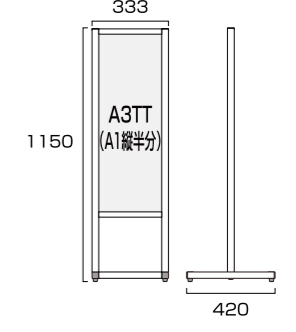

フラットオープンメッセージスタンド

FOMS

フラットオープンメッセージスタンド A3片面
FOMS-A3K 20,570円(税込) シルバー

ブラックフラットオープンメッセージスタンド A3片面
BFOMS-A3K 20,570円(税込) ブラック

- 本体フレーム=アルミ押し出し材/アルマイト仕上(シルバー/ブラック)
- 表面カバー=アクリル(透明)1.5mm厚
- 面板=アルミ複合板(白)3mm厚
- 面板サイズ=A3(W297mm×H420mm)
- 面板有効サイズ=W281mm×H404mm ●重量=3.4kg