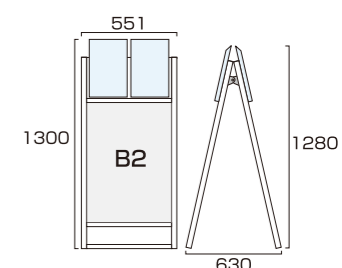

- ケース部/塩ビ/厚 1.5mm
- 背面レール部/アルミ押出し材(シルバー/ブラック)
- 水抜き穴付 ※完全防水ではありません

※ご注文時はレール部の
シルバー/ブラックをご指示下さい。
※屋内用、屋外用ケースには互換性があります。

フラットオープンスタンド看板
カタログケース付

FOSKK

フラットオープンスタンド看板カタログケース付 B2片面
FOSKK-B2K-G 36,300円(税込) **シルバー**

ブラックフラットオープンスタンド看板カタログケース付 B2片面
BFOSKK-B2K-G 36,300円(税込) **ブラック**

- 本体=アルミ押出し材/アルマイト仕上(シルバー/ブラック)
- 表面カバー=アクリル(透明)1.5mm厚 ●面板=アルミ複合板(白)3mm厚
- ポスターサイズ=B2(W515mm×H728mm)
- 面板有効サイズ=W502mm×H715mm ●カタログケース付(片面)2個付
- 重量=6.5kg ●対応ウエイトアーム=SKW-A