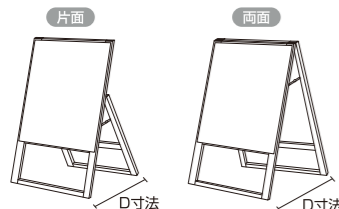

ウエイトアームワイドブラックC
BSKWW-C 6,600円(税込) **ブラック**

●D寸法=270~500mm(※1)W420mm

●D寸法=510~700mm(※1)W420mm

●D寸法:710~950mm(※1)W420mm

●フレーム=アルミ押出し材/アルマイト仕上(シルバー/ブラック)
※長さの調節はできません。
※注水タンクは付属していません。
※TOKISEI製品以外には対応しない可能性があります。

(※1)D寸法について

D寸法とは、A型スタイルのスタンド看板を開いた時の前脚と後脚の間の長さを指します。
D寸法に合わせて、ウエイトアームやアームキャスターといったオプションパーツを製作致します。
(脚部の外側~外側のサイズになります)

●注水式水タンク

水タンク グレー/ブラック
BW-G 3,080円(税込) **グレー**
BW-B 2,750円(税込) **ブラック**

●本体寸法=W165×H175×D510mm
●注水容量=10リットル
●色=グレー・ブラック