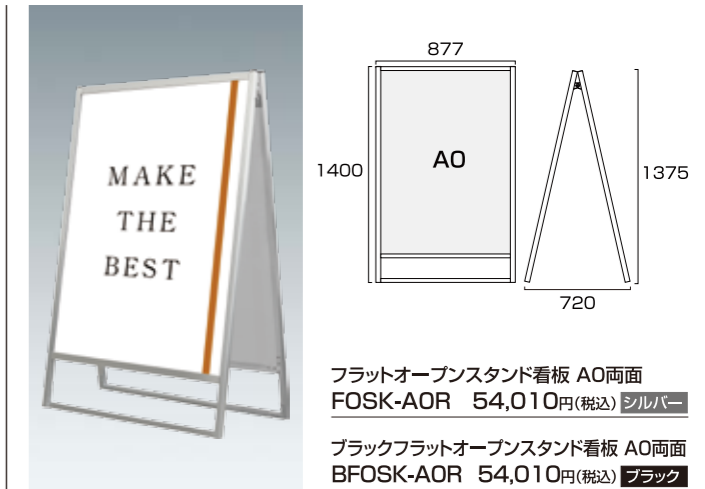

フラットオープンスタンド看板 B1横ロウ両面
FOSK-B1YLR 51,590円(税込) **シルバー**

ブラックフラットオープンスタンド看板 B1横ロウ両面
BFOSK-B1YLR 51,590円(税込) **ブラック**

- 本体フレーム=アルミ押出し材/アルマイト仕上(シルバー/ブラック)
- 表面カバー=アクリル(透明)1.5mm厚 ●面板=アルミ複合板(白)3mm厚
- 面板サイズ=B1横(W1030mm×H728mm)
- 面板有効サイズ=W1014mm×H712mm
- 重量=12.2kg ●対応ウエイトアーム=SKW-B

フラットオープンスタンド看板 A1横片面
FOSK-A1YK 24,970円(税込) **シルバー**

ブラックフラットオープンスタンド看板 A1横片面
BFOSK-A1YK 24,970円(税込) **ブラック**

- 本体フレーム=アルミ押出し材/アルマイト仕上(シルバー/ブラック)
- 表面カバー=アクリル(透明)1.5mm厚 ●面板=アルミ複合板(白)3mm厚
- 面板サイズ=A1横(W841mm×H594mm)
- 面板有効サイズ=W825mm×H578mm
- 重量=5.5kg ●対応ウエイトアーム=SKW-A

フラットオープンスタンド看板 A1横両面
FOSK-A1YR 37,840円(税込) **シルバー**

ブラックフラットオープンスタンド看板 A1横両面
BFOSK-A1YR 37,840円(税込) **ブラック**

- 本体フレーム=アルミ押出し材/アルマイト仕上(シルバー/ブラック)
- 表面カバー=アクリル(透明)1.5mm厚 ●面板=アルミ複合板(白)3mm厚
- 面板サイズ=A1横(W841mm×H594mm)
- 面板有効サイズ=W825mm×H578mm
- 重量=9.1kg ●対応ウエイトアーム=SKW-A

フラットオープンスタンド看板 A0片面
FOSK-AOK 35,310円(税込) **シルバー**

ブラックフラットオープンスタンド看板 A0片面
BFOSK-AOK 35,310円(税込) **ブラック**

- 本体フレーム=アルミ押出し材/アルマイト仕上(シルバー/ブラック)
- 表面カバー=アクリル(透明)1.5mm厚 ●面板=アルミ複合板(白)3mm厚
- 面板サイズ=A0(W841mm×H1189mm)
- 面板有効サイズ=W825mm×H1173mm
- 重量=8.6kg ●対応ウエイトアーム=SKW-B