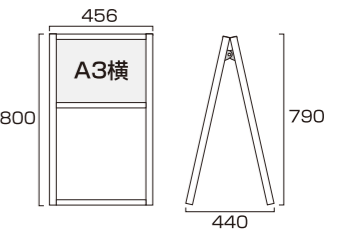

ブラックフラットオープンスタンド看板 A3片面
BFOSK-A3K 17,160円(税込) **ブラック**

- 本体フレーム=アルミ押し出し材/アルマイト仕上(シルバー/ブラック)
- 表面カバー=アクリル(透明)1.5mm厚 ●面板=アルミ複合板(白)3mm厚
- 面板サイズ=A3(W297mm×H420mm)
- 面板有効サイズ=W281mm×H404mm
- 重量=2.9kg ●対応ウエイトアーム=SKW-A

フラットオープンスタンド看板 A3両面
FOSK-A3R 23,430円(税込) **シルバー**

ブラックフラットオープンスタンド看板 A3両面
BFOSK-A3R 23,430円(税込) **ブラック**

- 本体フレーム=アルミ押し出し材/アルマイト仕上(シルバー/ブラック)
- 表面カバー=アクリル(透明)1.5mm厚 ●面板=アルミ複合板(白)3mm厚
- 面板サイズ=A3(W297mm×H420mm)
- 面板有効サイズ=W281mm×H404mm
- 重量=4.2kg ●対応ウエイトアーム=SKW-A

フラットオープンスタンド看板 A3横片面
FOSK-A3YK 17,930円(税込) **シルバー**

ブラックフラットオープンスタンド看板 A3横片面
BFOSK-A3YK 17,930円(税込) **ブラック**

- 本体フレーム=アルミ押し出し材/アルマイト仕上(シルバー/ブラック)
- 表面カバー=アクリル(透明)1.5mm厚 ●面板=アルミ複合板(白)3mm厚
- 面板サイズ=A3横(H420mm×W297mm)
- 面板有効サイズ=H404mm×W281mm
- 重量=3.1kg ●対応ウエイトアーム=SKW-A

フラットオープンスタンド看板 A3横両面
FOSK-A3YR 24,860円(税込) **シルバー**

ブラックフラットオープンスタンド看板 A3横両面
BFOSK-A3YR 24,860円(税込) **ブラック**

- 本体フレーム=アルミ押し出し材/アルマイト仕上(シルバー/ブラック)
- 表面カバー=アクリル(透明)1.5mm厚 ●面板=アルミ複合板(白)3mm厚
- 面板サイズ=A3横(H420mm×W297mm)
- 面板有効サイズ=H404mm×W281mm
- 重量=4.6kg ●対応ウエイトアーム=SKW-A