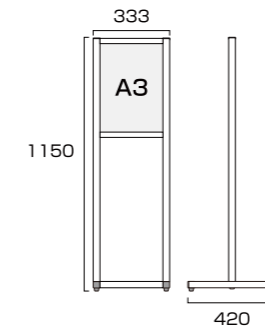

フラットオープンメッセージスタンド

FOMS

フラットオープンメッセージスタンド A3片面
FOMS-A3K 20,570円(税込) シルバー

- ●本体フレーム=アルミ押し出し材/アルマイト仕上(シルバー/ブラック)
- ●表面カバー=アクリル(透明)1.5mm厚
- ●面板=アルミ複合板(白)3mm厚
- ●面板サイズ=A3(W297mm×H420mm)
- ●面板有効サイズ=W281mm×H404mm ●重量=3.4kg