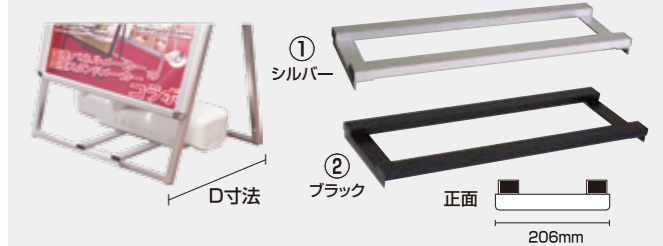

A型スタンド看板 転倒防止 オプション

ウエイトアーム(シルバー/ブラック)

●フレーム=アルミ押出し材/アルマイト仕上(シルバー/ブラック)

対応 D寸法(mm)	①ウエイトアーム(シルバー)	②ウエイトアーム(ブラック)
270 ~ 500	SKW-A 3,300円	BSKW-A 4,400円
510 ~ 700	SKW-B 4,400円	BSKW-B 5,500円
710 ~ 950	SKW-C 5,500円	BSKW-C 6,600円