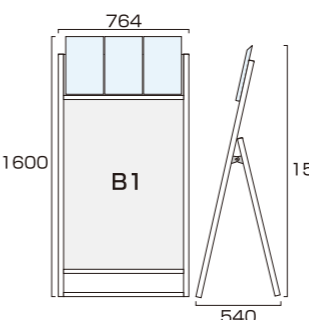

ブラックフラットオープンスタンド看板カタログケース付 B2片面
BFOSKK-B2K-G 36,300円(税込) **ブラック**

- 本体=アルミ押出し材/アルマイト仕上(シルバー/ブラック)
- 表面カバー=アクリル(透明)1.5mm厚 ●面板=アルミ複合板(白)3mm厚
- ポスターサイズ=B2(W515mm×H728mm)
- 面板有効サイズ=W502mm×H715mm ●カタログケース付(片面)2個付
- 重量=6.5kg ●対応ウエイトアーム=SKW-A

フラットオープンスタンド看板カタログケース付 B2両面
FOSKK-B2R-G 57,750円(税込) **シルバー**

ブラックフラットオープンスタンド看板カタログケース付 B2両面
BFOSKK-B2R-G 57,750円(税込) **ブラック**

- 本体=アルミ押出し材/アルマイト仕上(シルバー/ブラック)
- 表面カバー=アクリル(透明)1.5mm厚 ●面板=アルミ複合板(白)3mm厚
- ポスターサイズ=B2(W515mm×H728mm)
- 面板有効サイズ=W502mm×H715mm ●カタログケース付(片面)4個付
- 重量=10.4kg ●対応ウエイトアーム=SKW-B

フラットオープンスタンド看板カタログケース付 A1片面
FOSKK-A1K-G 37,730円(税込) **シルバー**

ブラックフラットオープンスタンド看板カタログケース付 A1片面
BFOSKK-A1K-G 37,730円(税込) **ブラック**

- 本体=アルミ押出し材/アルマイト仕上(シルバー/ブラック)
- 表面カバー=アクリル(透明)1.5mm厚 ●面板=アルミ複合板(白)3mm厚
- ポスターサイズ=A1(W594mm×H841mm)
- 面板有効サイズ=W581mm×H828mm ●カタログケース付(片面)2個付
- 重量=7.4kg ●対応ウエイトアーム=SKW-A

フラットオープンスタンド看板カタログケース付 A1両面
FOSKK-A1R-G 60,390円(税込) **シルバー**

ブラックフラットオープンスタンド看板カタログケース付 A1両面
BFOSKK-A1R-G 60,390円(税込) **ブラック**

- 本体=アルミ押出し材/アルマイト仕上(シルバー/ブラック)
- 表面カバー=アクリル(透明)1.5mm厚 ●面板=アルミ複合板(白)3mm厚
- ポスターサイズ=A1(W594mm×H841mm)
- 面板有効サイズ=W581mm×H828mm ●カタログケース付(片面)4個付
- 重量=12.0kg ●対応ウエイトアーム=SKW-B