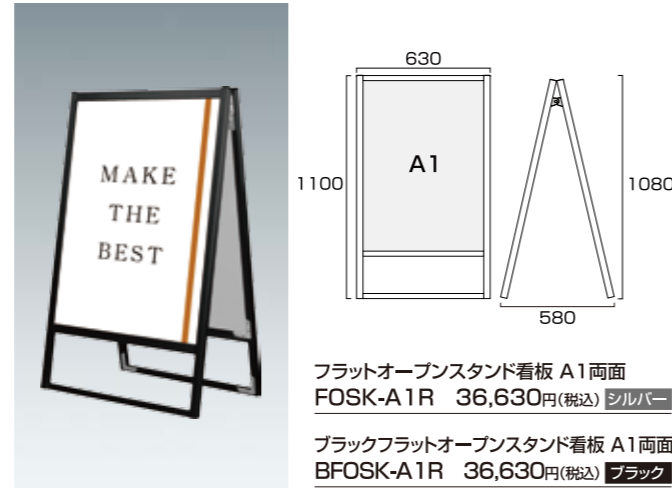

フラットオープンスタンド看板 A1ロウ片面
FOSK-A1LK 24,750円(税込) シルバー

ブラックフラットオープンスタンド看板 A1ロウ片面
BFOSK-A1LK 24,750円(税込) ブラック

- 本体フレーム=アルミ押し出し材/アルマイト仕上(シルバー/ブラック)
- 表面カバー=アクリル(透明)1.5mm厚 ●面板=アルミ複合板(白)3mm厚
- 面板サイズ=A1(W594mm×H841mm)
- 面板有効サイズ=W578mm×H825mm
- 重量=5.3kg ●対応ウエイトアーム=SKW-A

フラットオープンスタンド看板 A1ロウ両面
FOSK-A1LR 36,630円(税込) シルバー

ブラックフラットオープンスタンド看板 A1ロウ両面
BFOSK-A1LR 36,630円(税込) ブラック

- 本体フレーム=アルミ押し出し材/アルマイト仕上(シルバー/ブラック)
- 表面カバー=アクリル(透明)1.5mm厚 ●面板=アルミ複合板(白)3mm厚
- 面板サイズ=A1(W594mm×H841mm)
- 面板有効サイズ=W578mm×H825mm
- 重量=8.6kg ●対応ウエイトアーム=SKW-B

フラットオープンスタンド看板 A1片面
FOSK-A1K 24,750円(税込) **シルバー**

ブラックフラットオープンスタンド看板 A1片面
BFOSK-A1K 24,750円(税込) **ブラック**

- 本体フレーム=アルミ押出し材/アルマイト仕上(シルバー/ブラック)
- 表面カバー=アクリル(透明)1.5mm厚 ●面板=アルミ複合板(白)3mm厚
- 面板サイズ=A1(W594mm×H841mm)
- 面板有効サイズ=W578mm×H825mm
- 重量=5.5kg ●対応ウエイトアーム=SKW-A

フラットオープンスタンド看板 A1両面
FOSK-A1R 36,630円(税込) **シルバー**

ブラックフラットオープンスタンド看板 A1両面
BFOSK-A1R 36,630円(税込) **ブラック**

- 本体フレーム=アルミ押出し材/アルマイト仕上(シルバー/ブラック)
- 表面カバー=アクリル(透明)1.5mm厚 ●面板=アルミ複合板(白)3mm厚
- 面板サイズ=A1(W594mm×H841mm)
- 面板有効サイズ=W578mm×H825mm
- 重量=8.8kg ●対応ウエイトアーム=SKW-B