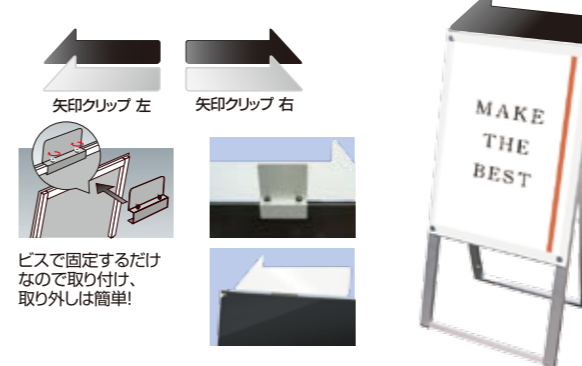

●後付けできる、誘導に便利な矢印クリップ

商品名	品番	寸法[矢印部分](mm)	定価
矢印クリップ 左 ブラック	SCP-YLB	W500×H150	3,300円(税込)
矢印クリップ 左 ホワイト	SCP-YLW	W500×H150	3,300円(税込)
矢印クリップ 右 ブラック	SCP-YRB	W500×H150	3,300円(税込)
矢印クリップ 右 ホワイト	SCP-YRW	W500×H150	3,300円(税込)

●矢印=アルミ複合板(ブラック/ホワイト) ※パリススタンド看板(VASK)には使用できません。
●クリップ=材質=スチール製(ZAM) t=0.8 【対象商品】ELSK/PSSK/PSSKMN/KCSK/PCSK/CCSK

商品名	品番	寸法[矢印部分](mm)	定価
矢印クリップ 左 ブラック 20	SCP-YLB-20	W500×H150	3,300円(税込)
矢印クリップ 左 ホワイト 20	SCP-YLW-20	W500×H150	3,300円(税込)
矢印クリップ 右 ブラック 20	SCP-YRB-20	W500×H150	3,300円(税込)
矢印クリップ 右 ホワイト 20	SCP-YRW-20	W500×H150	3,300円(税込)

●矢印=アルミ複合板(ブラック/ホワイト) ※パリススタンド看板(VASK)には使用できません。
●クリップ=材質=スチール製(ZAM) t=0.8 【対象商品】PGSK/PGSKC/BOPGSK

※本製品は常盤精工(株)の製品に使用される純正オプションになります。
本来の用途以外でご使用になった場合の故障・修理・事故・その他の不都合については責任を負いかねますのでご了承ください。