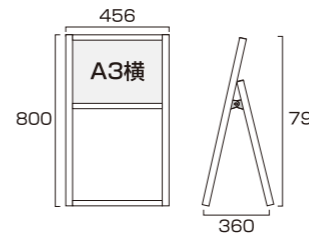

※パネルの開閉はフレームの中央部を持って行って下さい。
※ポスターの交換方法の詳細は「商品動画」をご確認下さい。

1台からでもオリジナルサイズで製作可能

国内自社工場でアルミフレームの切断から行っています。
そのため、特殊なサイズのポスターを展示したい場合でも、
1台から特注サイズで製作できます。

フラットオープンスタンド看板

FOSK

フラットオープンスタンド看板 A3片面
FOSK-A3K 17,160円(税込) **シルバー**

ブラックフラットオープンスタンド看板 A3片面
BFOSK-A3K 17,160円(税込) **ブラック**

- 本体フレーム=アルミ押し出し材/アルマイト仕上(シルバー/ブラック)
- 表面カバー=アクリル(透明)1.5mm厚 ●面板=アルミ複合板(白)3mm厚
- 面板サイズ=A3(W297mm×H420mm)
- 面板有効サイズ=W281mm×H404mm
- 重量=2.9kg ●対応ウエイトアーム=SKW-A

フラットオープンスタンド看板 A3両面
FOSK-A3R 23,430円(税込) **シルバー**

ブラックフラットオープンスタンド看板 A3両面
BFOSK-A3R 23,430円(税込) **ブラック**

- 本体フレーム=アルミ押し出し材/アルマイト仕上(シルバー/ブラック)
- 表面カバー=アクリル(透明)1.5mm厚 ●面板=アルミ複合板(白)3mm厚
- 面板サイズ=A3(W297mm×H420mm)
- 面板有効サイズ=W281mm×H404mm
- 重量=4.2kg ●対応ウエイトアーム=SKW-A

フラットオープンスタンド看板 A3横片面
FOSK-A3YK 17,930円(税込) **シルバー**

ブラックフラットオープンスタンド看板 A3横片面
BFOSK-A3YK 17,930円(税込) **ブラック**

- 本体フレーム=アルミ押し出し材/アルマイト仕上(シルバー/ブラック)
- 表面カバー=アクリル(透明)1.5mm厚 ●面板=アルミ複合板(白)3mm厚
- 面板サイズ=A3横(H420mm×W297mm)
- 面板有効サイズ=H404mm×W281mm
- 重量=3.1kg ●対応ウエイトアーム=SKW-A