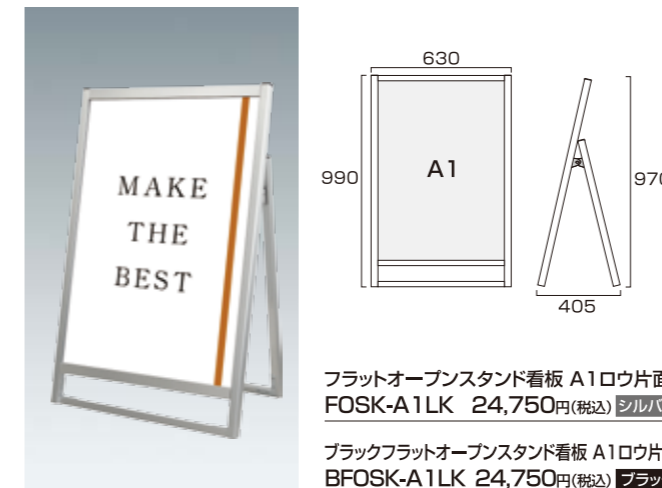

フラットオープンスタンド看板 A3縦織両面
FOSK-A3TTTR 28,050円(税込) シルバー

ブラックフラットオープンスタンド看板 A3縦織両面
BFOSK-A3TTTR 28,050円(税込) ブラック

- 本体フレーム=アルミ押し出し材/アルマイト仕上(シルバー/ブラック)
- 表面カバー=アクリル(透明)1.5mm厚 ●面板=アルミ複合板(白)3mm厚
- 面板サイズ=A3TT(W297mm×H841mm)
- 面板有効サイズ=W281mm×H825mm
- 重量=5.8kg ●対応ウエイトアーム=SKW-B

フラットオープンスタンド看板 B2横片面
FOSK-B2YK 23,980円(税込) シルバー

ブラックフラットオープンスタンド看板 B2横片面
BFOSK-B2YK 23,980円(税込) ブラック

- 本体フレーム=アルミ押し出し材/アルマイト仕上(シルバー/ブラック)
- 表面カバー=アクリル(透明)1.5mm厚 ●面板=アルミ複合板(白)3mm厚
- 面板サイズ=B2横(W728mm×H515mm)
- 面板有効サイズ=W712mm×H499mm
- 重量=4.8kg ●対応ウエイトアーム=SKW-A

フラットオープンスタンド看板 B2横両面
FOSK-B2YR 36,190円(税込) シルバー

ブラックフラットオープンスタンド看板 B2横両面
BFOSK-B2YR 36,190円(税込) ブラック

- 本体フレーム=アルミ押し出し材/アルマイト仕上(シルバー/ブラック)
- 表面カバー=アクリル(透明)1.5mm厚 ●面板=アルミ複合板(白)3mm厚
- 面板サイズ=B2横(W728mm×H515mm)
- 面板有効サイズ=W712mm×H499mm
- 重量=7.7kg ●対応ウエイトアーム=SKW-A

フラットオープンスタンド看板 A1ロウ片面
FOSK-A1LK 24,750円(税込) シルバー

ブラックフラットオープンスタンド看板 A1ロウ片面
BFOSK-A1LK 24,750円(税込) ブラック

- 本体フレーム=アルミ押し出し材/アルマイト仕上(シルバー/ブラック)
- 表面カバー=アクリル(透明)1.5mm厚 ●面板=アルミ複合板(白)3mm厚
- 面板サイズ=A1(W594mm×H841mm)
- 面板有効サイズ=W578mm×H825mm
- 重量=5.3kg ●対応ウエイトアーム=SKW-A