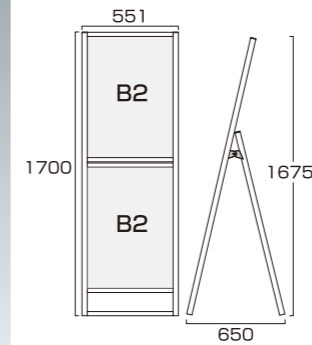

フラットオープンスタンド看板カタログケース付 B1片面
FOSKK-B1K-G 49,170円(税込) **シルバー**

ブラックフラットオープンスタンド看板カタログケース付 B1片面
BFOSKK-B1K-G 49,170円(税込) **ブラック**

- 本体=アルミ押出し材/アルマイト仕上(シルバー/ブラック)
- 表面カバー=アクリル(透明)1.5mm厚 ●面板=アルミ複合板(白)3mm厚
- ポスターサイズ=B1(W728mm×H1030mm)
- 面板有効サイズ=W715mm×H1017mm ●カタログケース付(片面)3個付
- 重量=9.5kg ●対応ウエイトアーム=SKW-B

フラットオープンスタンド看板カタログケース付 B1両面
FOSKK-B1R-G 82,280円(税込) **シルバー**

ブラックフラットオープンスタンド看板カタログケース付 B1両面
BFOSKK-B1R-G 82,280円(税込) **ブラック**

- 本体=アルミ押出し材/アルマイト仕上(シルバー/ブラック)
- 表面カバー=アクリル(透明)1.5mm厚 ●面板=アルミ複合板(白)3mm厚
- ポスターサイズ=B1(W728mm×H1030mm)
- 面板有効サイズ=W715mm×H1017mm ●カタログケース付(片面)6個付
- 重量=16.0kg ●対応ウエイトアーム=SKW-C

※商品にポスターは含まれておりません。屋外でご利用の場合は、展示ポスターに耐水加工を施して下さい。

FLAT OPEN STAND COMBINATION

フラットオープンスタンド看板 コンビ

最新のA型看板「FOSK」のポスターが2種類同時に展示できる大型モデル

A2~B1サイズのポスターを2種類同時に展示できる、訴求力2倍のポスタースタンド

商品動画はこちら

フラットオープンスタンド看板
コンビ

FOSKC

フラットオープンスタンド看板コンビ B2B2片面
FOSKC-B2B2K 48,070円(税込) **シルバー**

ブラックフラットオープンスタンド看板コンビ B2B2片面
BFOSKC-B2B2K 48,070円(税込) **ブラック**

- 本体=アルミ押出し材/アルマイト仕上(シルバー/ブラック)
- 表面カバー=アクリル(透明)1.5mm厚 ●面板=アルミ複合板(白)3mm厚
- ポスターサイズ=B2(W515mm×H728mm)
- 面板有効サイズ=W502mm×H715mm
- 重量=8.3kg ●対応ウエイトアーム=SKW-B