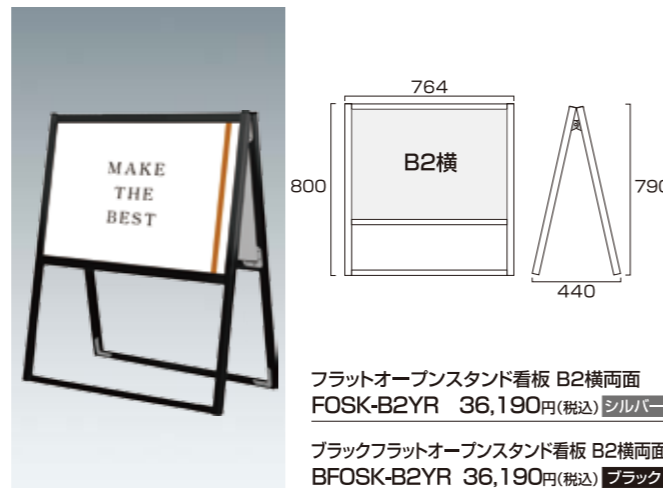

フラットオープンスタンド看板 B2両面
FOSK-B2R 34,980円(税込) シルバー

ブラックフラットオープンスタンド看板 B2両面
BFOSK-B2R 34,980円(税込) ブラック

- 本体フレーム=アルミ押し出し材/アルマイト仕上(シルバー/ブラック)
- 表面カバー=アクリル(透明)1.5mm厚 ●面板=アルミ複合板(白)3mm厚
- 面板サイズ=B2(W515mm×H728mm)
- 面板有効サイズ=W499mm×H712mm
- 重量=7.3kg ●対応ウエイトアーム=SKW-B

フラットオープンスタンド看板 A3縦織片面
FOSK-A3TTK 20,020円(税込) シルバー

ブラックフラットオープンスタンド看板 A3縦織片面
BFOSK-A3TTK 20,020円(税込) ブラック

- 本体フレーム=アルミ押し出し材/アルマイト仕上(シルバー/ブラック)
- 表面カバー=アクリル(透明)1.5mm厚 ●面板=アルミ複合板(白)3mm厚
- 面板サイズ=A3TT(W297mm×H841mm)
- 面板有効サイズ=W281mm×H825mm
- 重量=3.9kg ●対応ウエイトアーム=SKW-A

フラットオープンスタンド看板 A3縦織両面
FOSK-A3TTTR 28,050円(税込) シルバー

ブラックフラットオープンスタンド看板 A3縦織両面
BFOSK-A3TTTR 28,050円(税込) ブラック

- 本体フレーム=アルミ押し出し材/アルマイト仕上(シルバー/ブラック)
- 表面カバー=アクリル(透明)1.5mm厚 ●面板=アルミ複合板(白)3mm厚
- 面板サイズ=A3TT(W297mm×H841mm)
- 面板有効サイズ=W281mm×H825mm
- 重量=5.8kg ●対応ウエイトアーム=SKW-B

フラットオープンスタンド看板 B2横片面
FOSK-B2YK 23,980円(税込) シルバー

ブラックフラットオープンスタンド看板 B2横片面
BFOSK-B2YK 23,980円(税込) ブラック

- 本体フレーム=アルミ押し出し材/アルマイト仕上(シルバー/ブラック)
- 表面カバー=アクリル(透明)1.5mm厚 ●面板=アルミ複合板(白)3mm厚
- 面板サイズ=B2横(W728mm×H515mm)
- 面板有効サイズ=W712mm×H499mm
- 重量=4.8kg ●対応ウエイトアーム=SKW-A