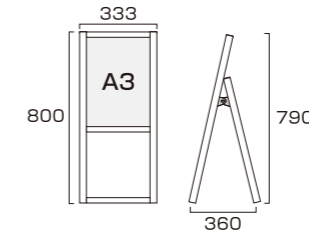

※パネルの開閉はフレームの中央部を持って行って下さい。
※ポスターの交換方法の詳細は「商品動画」をご確認下さい。

1台からでもオリジナルサイズで製作可能

国内自社工場でアルミフレームの切断から行っています。
そのため、特殊なサイズのポスターを展示したい場合でも、
1台から特注サイズで製作できます。

フラットオープンスタンド看板

FOSK

フラットオープンスタンド看板 A3片面
FOSK-A3K 17,160円(税込) **シルバー**

ブラックフラットオープンスタンド看板 A3片面
BFOSK-A3K 17,160円(税込) **ブラック**

- 本体フレーム=アルミ押し出し材/アルマイト仕上(シルバー/ブラック)
- 表面カバー=アクリル(透明)1.5mm厚 ●面板=アルミ複合板(白)3mm厚
- 面板サイズ=A3(W297mm×H420mm)
- 面板有効サイズ=W281mm×H404mm
- 重量=2.9kg ●対応ウエイトアーム=SKW-A

フラットオープンスタンド看板 A3両面
FOSK-A3R 23,430円(税込) **シルバー**

ブラックフラットオープンスタンド看板 A3両面
BFOSK-A3R 23,430円(税込) **ブラック**

- 本体フレーム=アルミ押し出し材/アルマイト仕上(シルバー/ブラック)
- 表面カバー=アクリル(透明)1.5mm厚 ●面板=アルミ複合板(白)3mm厚
- 面板サイズ=A3(W297mm×H420mm)
- 面板有効サイズ=W281mm×H404mm
- 重量=4.2kg ●対応ウエイトアーム=SKW-A