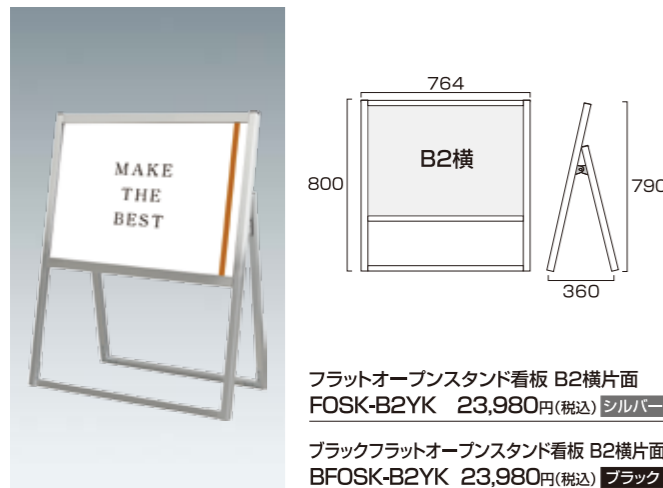

フラットオープンスタンド看板 B2片面
FOSK-B2K 23,430円(税込) シルバー

ブラックフラットオープンスタンド看板 B2片面
BFOSK-B2K 23,430円(税込) ブラック

- 本体フレーム=アルミ押し出し材/アルマイト仕上(シルバー/ブラック)
- 表面カバー=アクリル(透明)1.5mm厚 ●面板=アルミ複合板(白)3mm厚
- 面板サイズ=B2(W515mm×H728mm)
- 面板有効サイズ=W499mm×H712mm
- 重量=4.6kg ●対応ウエイトアーム=SKW-A

フラットオープンスタンド看板 B2両面
FOSK-B2R 34,980円(税込) シルバー

ブラックフラットオープンスタンド看板 B2両面
BFOSK-B2R 34,980円(税込) ブラック

- 本体フレーム=アルミ押し出し材/アルマイト仕上(シルバー/ブラック)
- 表面カバー=アクリル(透明)1.5mm厚 ●面板=アルミ複合板(白)3mm厚
- 面板サイズ=B2(W515mm×H728mm)
- 面板有効サイズ=W499mm×H712mm
- 重量=7.3kg ●対応ウエイトアーム=SKW-B

フラットオープンスタンド看板 A3縦織片面
FOSK-A3TTK 20,020円(税込) シルバー

ブラックフラットオープンスタンド看板 A3縦織片面
BFOSK-A3TTK 20,020円(税込) ブラック

- 本体フレーム=アルミ押し出し材/アルマイト仕上(シルバー/ブラック)
- 表面カバー=アクリル(透明)1.5mm厚 ●面板=アルミ複合板(白)3mm厚
- 面板サイズ=A3TT(W297mm×H841mm)
- 面板有効サイズ=W281mm×H825mm
- 重量=3.9kg ●対応ウエイトアーム=SKW-A

フラットオープンスタンド看板 A3縦織両面
FOSK-A3TTTR 28,050円(税込) シルバー

ブラックフラットオープンスタンド看板 A3縦織両面
BFOSK-A3TTTR 28,050円(税込) ブラック

- 本体フレーム=アルミ押し出し材/アルマイト仕上(シルバー/ブラック)
- 表面カバー=アクリル(透明)1.5mm厚 ●面板=アルミ複合板(白)3mm厚
- 面板サイズ=A3TT(W297mm×H841mm)
- 面板有効サイズ=W281mm×H825mm
- 重量=5.8kg ●対応ウエイトアーム=SKW-B