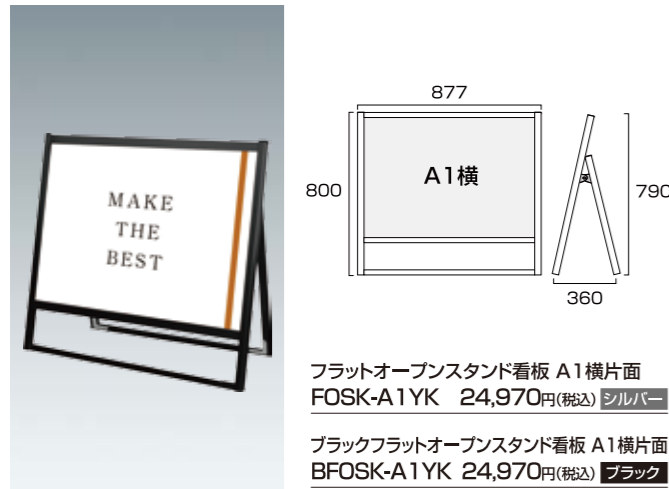

フラットオープンスタンド看板 A1両面
FOSK-A1R 36,630円(税込) **シルバー**

ブラックフラットオープンスタンド看板 A1両面
BFOSK-A1R 36,630円(税込) **ブラック**

- 本体フレーム=アルミ押出し材/アルマイト仕上(シルバー/ブラック)
- 表面カバー=アクリル(透明)1.5mm厚 ●面板=アルミ複合板(白)3mm厚
- 面板サイズ=A1(W594mm×H841mm)
- 面板有効サイズ=W578mm×H825mm
- 重量=8.8kg ●対応ウエイトアーム=SKW-B

フラットオープンスタンド看板 B1横ロウ片面
FOSK-B1YLK 32,340円(税込) **シルバー**

ブラックフラットオープンスタンド看板 B1横ロウ片面
BFOSK-B1YLK 32,340円(税込) **ブラック**

- 本体フレーム=アルミ押出し材/アルマイト仕上(シルバー/ブラック)
- 表面カバー=アクリル(透明)1.5mm厚 ●面板=アルミ複合板(白)3mm厚
- 面板サイズ=B1横(W1030mm×H728mm)
- 面板有効サイズ=W1014mm×H712mm
- 重量=7.2kg ●対応ウエイトアーム=SKW-A

フラットオープンスタンド看板 B1横ロウ両面
FOSK-B1YLR 51,590円(税込) **シルバー**

ブラックフラットオープンスタンド看板 B1横ロウ両面
BFOSK-B1YLR 51,590円(税込) **ブラック**

- 本体フレーム=アルミ押出し材/アルマイト仕上(シルバー/ブラック)
- 表面カバー=アクリル(透明)1.5mm厚 ●面板=アルミ複合板(白)3mm厚
- 面板サイズ=B1横(W1030mm×H728mm)
- 面板有効サイズ=W1014mm×H712mm
- 重量=12.2kg ●対応ウエイトアーム=SKW-B

フラットオープンスタンド看板 A1横片面
FOSK-A1YK 24,970円(税込) **シルバー**

ブラックフラットオープンスタンド看板 A1横片面
BFOSK-A1YK 24,970円(税込) **ブラック**

- 本体フレーム=アルミ押出し材/アルマイト仕上(シルバー/ブラック)
- 表面カバー=アクリル(透明)1.5mm厚 ●面板=アルミ複合板(白)3mm厚
- 面板サイズ=A1横(W841mm×H594mm)
- 面板有効サイズ=W825mm×H578mm
- 重量=5.5kg ●対応ウエイトアーム=SKW-A