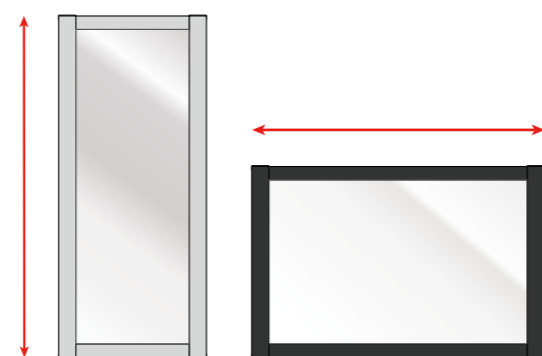

※商品にポスターは含まれておりません。屋外でご利用の場合は、展示ポスターに耐水加工を施して下さい。

FLAT OPEN PANEL

フラットオープンパネル

高性能&高強度&低価格を実現した2辺開閉式のポスターパネル

上下のフレームを開閉して
ポスターを交換するパネル。
大型ポスターも簡単に交換可能。

商品動画はこちら

壁付け設置方法

上下2辺のフレームに、壁面取り付け用の穴が空いています。

※ビスは付属していません。

アルミ製のスマートコーナー

コーナーに樹脂キャップを使用していないので、カラー・質感が看板全体で統一されています。従来品に比べ、よりポスターを際立たせることができます。

シルバー

ブラック

ポスターの交換方法

- ①上下2辺のフレームを開く。
- ②アクリルカバーを片側に差し込むようにセットする。
- ③上下2辺のフレームを閉め、アクリルカバーを固定する。

※パネルの開閉はフレームの中央部を持って行って下さい。
※ポスターの交換方法の詳細は「商品動画」をご確認下さい。

1台からでもオリジナルサイズで製作可能

国内自社工場でアルミフレームの切断から行っています。そのため、特殊なサイズのポスターを展示したい場合でも、1台から特注サイズで製作できます。

フラットオープンパネル

FOPA

フラットオープンパネル<縦型>

規格	ポスター寸法 [W×H]	面板有効サイズ [W×H]	パネル外寸 [W×H]	重量	カラー	品番	価格(税込)
A4	210×297	194×281	261×313	0.9kg	シルバー	FOPA-A4	9,680円
					ブラック	BFOPA-A4	
B4	257×364	241×348	308×400	1.2kg	シルバー	FOPA-B4	10,560円
					ブラック	BFOPA-B4	
A3	297×420	281×404	348×456	1.4kg	シルバー	FOPA-A3	11,000円
					ブラック	BFOPA-A3	
B3	364×515	348×499	415×551	1.9kg	シルバー	FOPA-B3	12,100円
					ブラック	BFOPA-B3	
A2	420×594	404×578	471×630	2.3kg	シルバー	FOPA-A2	13,640円
					ブラック	BFOPA-A2	
B2	515×728	499×712	566×764	3.1kg	シルバー	FOPA-B2	17,160円
					ブラック	BFOPA-B2	
A1	594×841	578×825	645×877	3.9kg	シルバー	FOPA-A1	18,150円
					ブラック	BFOPA-A1	
B1	728×1030	712×1014	779×1066	5.3kg	シルバー	FOPA-B1	23,650円
					ブラック	BFOPA-B1	
A0	841×1189	825×1173	892×1225	6.7kg	シルバー	FOPA-A0	27,280円
					ブラック	BFOPA-A0	