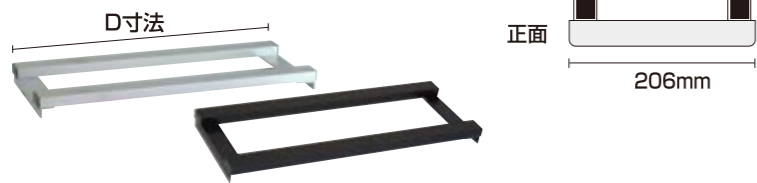

STAND OPTION

スタンド オプションパーツ

ウエイトやキャスターなどディスプレイスタンドの機能を拡張する豊富なオプションパーツ

●ウエイトアーム

ウエイト(水タンク等)を乗せる為のアーム(台)としてご使用ください。
取り付けたいスタンド看板のD寸法(※1)に合わせて3タイプからお選び下さい。

SKW-A~SKW-C

ウエイトアームA
SKW-A 3,300円(税込) **シルバー**

ウエイトアームB
SKW-B 4,400円(税込) **シルバー**

ウエイトアームC
SKW-C 5,500円(税込)

ウエイトアームブラックA
BSKW-A 4,400円(税込) **ブラック**

ウエイトアームブラックB
BSKW-B 5,500円(税込) **ブラック**

ウエイトアームブラックC
BSKW-C 6,600円(税込)

●D寸法=270~500mm(※1)

●D寸法=510~700mm(※1)

●D寸法:710~950mm(※1)