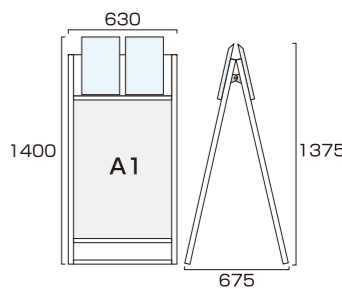

ブラックフラットオープンスタンド看板カタログケース付 B2片面
BFOSKK-B2K-G 36,300円(税込) **ブラック**

- 本体=アルミ押出し材/アルマイト仕上(シルバー/ブラック)
- 表面カバー=アクリル(透明)1.5mm厚 ●面板=アルミ複合板(白)3mm厚
- ポスターサイズ=B2(W515mm×H728mm)
- 面板有効サイズ=W502mm×H715mm ●カタログケース付(片面)2個付
- 重量=6.5kg ●対応ウエイトアーム=SKW-A

フラットオープンスタンド看板カタログケース付 B2両面
FOSKK-B2R-G 57,750円(税込) **シルバー**

ブラックフラットオープンスタンド看板カタログケース付 B2両面
BFOSKK-B2R-G 57,750円(税込) **ブラック**

- 本体=アルミ押出し材/アルマイト仕上(シルバー/ブラック)
- 表面カバー=アクリル(透明)1.5mm厚 ●面板=アルミ複合板(白)3mm厚
- ポスターサイズ=B2(W515mm×H728mm)
- 面板有効サイズ=W502mm×H715mm ●カタログケース付(片面)4個付
- 重量=10.4kg ●対応ウエイトアーム=SKW-B

フラットオープンスタンド看板カタログケース付 A1片面
FOSKK-A1K-G 37,730円(税込) **シルバー**

ブラックフラットオープンスタンド看板カタログケース付 A1片面
BFOSKK-A1K-G 37,730円(税込) **ブラック**

- 本体=アルミ押出し材/アルマイト仕上(シルバー/ブラック)
- 表面カバー=アクリル(透明)1.5mm厚 ●面板=アルミ複合板(白)3mm厚
- ポスターサイズ=A1(W594mm×H841mm)
- 面板有効サイズ=W581mm×H828mm ●カタログケース付(片面)2個付
- 重量=7.4kg ●対応ウエイトアーム=SKW-A

フラットオープンスタンド看板カタログケース付 A1両面
FOSKK-A1R-G 60,390円(税込) **シルバー**

ブラックフラットオープンスタンド看板カタログケース付 A1両面
BFOSKK-A1R-G 60,390円(税込) **ブラック**

- 本体=アルミ押出し材/アルマイト仕上(シルバー/ブラック)
- 表面カバー=アクリル(透明)1.5mm厚 ●面板=アルミ複合板(白)3mm厚
- ポスターサイズ=A1(W594mm×H841mm)
- 面板有効サイズ=W581mm×H828mm ●カタログケース付(片面)4個付
- 重量=12.0kg ●対応ウエイトアーム=SKW-B