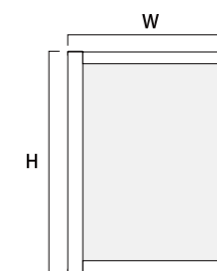

1台からでもオリジナルサイズで製作可能

国内自社工場でアルミフレームの切断から行っています。そのため、特殊なサイズのポスターを展示したい場合でも、1台から特注サイズで製作できます。

フラットオープンパネル

FOPA

フラットオープンパネル<縦型>

規格	ポスター寸法 [W×H]	面板有効サイズ [W×H]	パネル外寸 [W×H]	重量	カラー	品番	価格(税込)
A4	210×297	194×281	261×313	0.9kg	シルバー	FOPA-A4	9,680円
					ブラック	BFOPA-A4	
B4	257×364	241×348	308×400	1.2kg	シルバー	FOPA-B4	10,560円
					ブラック	BFOPA-B4	
A3	297×420	281×404	348×456	1.4kg	シルバー	FOPA-A3	11,000円
					ブラック	BFOPA-A3	
B3	364×515	348×499	415×551	1.9kg	シルバー	FOPA-B3	12,100円
					ブラック	BFOPA-B3	
A2	420×594	404×578	471×630	2.3kg	シルバー	FOPA-A2	13,640円
					ブラック	BFOPA-A2	
B2	515×728	499×712	566×764	3.1kg	シルバー	FOPA-B2	17,160円
					ブラック	BFOPA-B2	
A1	594×841	578×825	645×877	3.9kg	シルバー	FOPA-A1	18,150円
					ブラック	BFOPA-A1	
B1	728×1030	712×1014	779×1066	5.3kg	シルバー	FOPA-B1	23,650円
					ブラック	BFOPA-B1	
A0	841×1189	825×1173	892×1225	6.7kg	シルバー	FOPA-A0	27,280円
					ブラック	BFOPA-A0	

フラットオープンパネル<横型>

規格	ポスター寸法 [W×H]	面板有効サイズ [W×H]	パネル外寸 [W×H]	重量	カラー	品番	価格(税込)
A4横	297×210	281×194	313×261	0.9kg	シルバー	FOPA-A4Y	9,680円
					ブラック	BFOPA-A4Y	
B4横	364×257	348×241	400×308	1.2kg	シルバー	FOPA-B4Y	10,560円
					ブラック	BFOPA-B4Y	
A3横	420×297	404×281	456×348	1.4kg	シルバー	FOPA-A3Y	11,000円
					ブラック	BFOPA-A3Y	
B3横	515×364	499×348	551×415	1.8kg	シルバー	FOPA-B3Y	12,100円
					ブラック	BFOPA-B3Y	
A2横	594×420	578×404	630×471	2.3kg	シルバー	FOPA-A2Y	13,640円
					ブラック	BFOPA-A2Y	
B2横	728×515	712×499	764×566	3.0kg	シルバー	FOPA-B2Y	17,160円
					ブラック	BFOPA-B2Y	
A1横	841×594	825×578	877×645	3.8kg	シルバー	FOPA-A1Y	18,150円
					ブラック	BFOPA-A1Y	
B1横	1030×728	1014×712	1066×779	5.2kg	シルバー	FOPA-B1Y	23,650円
					ブラック	BFOPA-B1Y	
A0横	1189×841	1173×825	1225×892	6.5kg	シルバー	FOPA-A0Y	27,280円
					ブラック	BFOPA-A0Y	