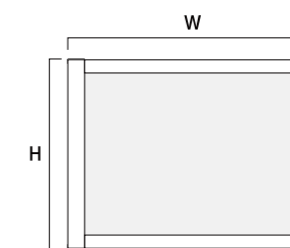

1台からでもオリジナルサイズで製作可能

国内自社工場でアルミフレームの切断から行っています。そのため、特殊なサイズのポスターを展示したい場合でも、1台から特注サイズで製作できます。

フラットオープンパネル

FOPA

フラットオープンパネル<縦型>

規格	ポスター寸法 [W×H]	面板有効サイズ [W×H]	パネル外寸 [W×H]	重量	カラー	品番	価格(税込)
A4	210×297	194×281	261×313	0.9kg	シルバー	FOPA-A4	9,680円
					ブラック	BFOPA-A4	
B4	257×364	241×348	308×400	1.2kg	シルバー	FOPA-B4	10,560円
					ブラック	BFOPA-B4	
A3	297×420	281×404	348×456	1.4kg	シルバー	FOPA-A3	11,000円
					ブラック	BFOPA-A3	
B3	364×515	348×499	415×551	1.9kg	シルバー	FOPA-B3	12,100円
					ブラック	BFOPA-B3	
A2	420×594	404×578	471×630	2.3kg	シルバー	FOPA-A2	13,640円
					ブラック	BFOPA-A2	
B2	515×728	499×712	566×764	3.1kg	シルバー	FOPA-B2	17,160円
					ブラック	BFOPA-B2	
A1	594×841	578×825	645×877	3.9kg	シルバー	FOPA-A1	18,150円
					ブラック	BFOPA-A1	
B1	728×1030	712×1014	779×1066	5.3kg	シルバー	FOPA-B1	23,650円
					ブラック	BFOPA-B1	
A0	841×1189	825×1173	892×1225	6.7kg	シルバー	FOPA-A0	27,280円
					ブラック	BFOPA-A0	

フラットオープンパネル<横型>

規格	ポスター寸法 [W×H]	面板有効サイズ [W×H]	パネル外寸 [W×H]	重量	カラー	品番	価格(税込)
A4横	297×210	281×194	313×261	0.9kg	シルバー	FOPA-A4Y	9,680円
					ブラック	BFOPA-A4Y	
B4横	364×257	348×241	400×308	1.2kg	シルバー	FOPA-B4Y	10,560円
					ブラック	BFOPA-B4Y	
A3横	420×297	404×281	456×348	1.4kg	シルバー	FOPA-A3Y	11,000円
					ブラック	BFOPA-A3Y	
B3横	515×364	499×348	551×415	1.8kg	シルバー	FOPA-B3Y	12,100円
					ブラック	BFOPA-B3Y	
A2横	594×420	578×404	630×471	2.3kg	シルバー	FOPA-A2Y	13,640円
					ブラック	BFOPA-A2Y	
B2横	728×515	712×499	764×566	3.0kg	シルバー	FOPA-B2Y	17,160円
					ブラック	BFOPA-B2Y	
A1横	841×594	825×578	877×645	3.8kg	シルバー	FOPA-A1Y	18,150円
					ブラック	BFOPA-A1Y	
B1横	1030×728	1014×712	1066×779	5.2kg	シルバー	FOPA-B1Y	23,650円
					ブラック	BFOPA-B1Y	
A0横	1189×841	1173×825	1225×892	6.5kg	シルバー	FOPA-A0Y	27,280円
					ブラック	BFOPA-A0Y	