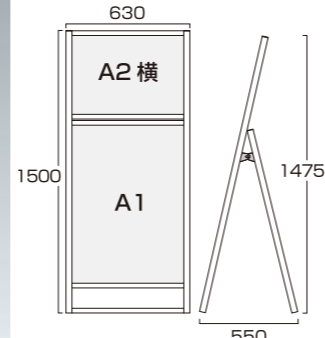

フラットオープンスタンド看板コンビ B2B2片面
FOSKC-B2B2K 48,070円(税込) **シルバー**

ブラックフラットオープンスタンド看板コンビ B2B2片面
BFOSKC-B2B2K 48,070円(税込) **ブラック**

- 本体=アルミ押出し材/アルマイト仕上(シルバー/ブラック)
- 表面カバー=アクリル(透明)1.5mm厚 ●面板=アルミ複合板(白)3mm厚
- ポスターサイズ=B2(W515mm×H728mm)
- 面板有効サイズ=W502mm×H715mm
- 重量=8.3kg ●対応ウエイトアーム=SKW-B

フラットオープンスタンド看板コンビ A1A1片面
FOSKC-A1A1K 39,930円(税込) **シルバー**

ブラックフラットオープンスタンド看板コンビ A1A1片面
BFOSKC-A1A1K 39,930円(税込) **ブラック**

- 本体=アルミ押出し材/アルマイト仕上(シルバー/ブラック)
- 表面カバー=アクリル(透明)1.5mm厚 ●面板=アルミ複合板(白)3mm厚
- ポスターサイズ=A1(W594mm×H841mm)
- 面板有効サイズ=W578mm×H825mm
- 重量=9.9kg ●対応ウエイトアーム=SKW-C

フラットオープンスタンド看板コンビ A2A2片面
FOSKC-A2A2K 30,140円(税込) **シルバー**

ブラックフラットオープンスタンド看板コンビ A2A2片面
BFOSKC-A2A2K 30,140円(税込) **ブラック**

- 本体=アルミ押出し材/アルマイト仕上(シルバー/ブラック)
- 表面カバー=アクリル(透明)1.5mm厚 ●面板=アルミ複合板(白)3mm厚
- ポスターサイズ=A2(W420mm×H594mm)
- 面板有効サイズ=W404mm×H578mm
- 重量=6.4kg ●対応ウエイトアーム=SKW-B