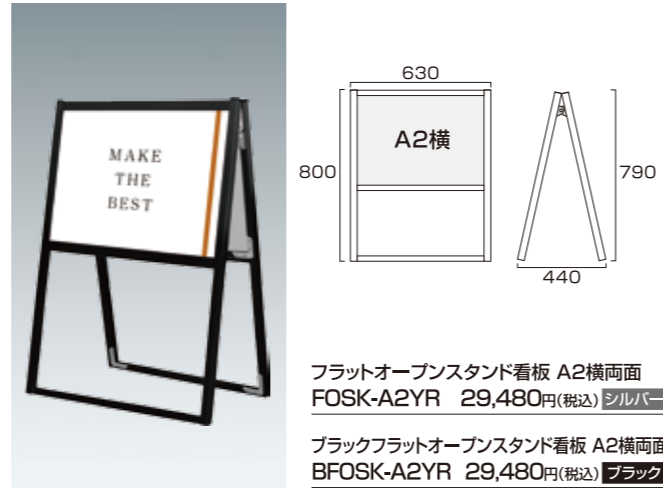

フラットオープンスタンド看板 A2片面
FOSK-A2K 19,250円(税込) **シルバー**

ブラックフラットオープンスタンド看板 A2片面
BFOSK-A2K 19,250円(税込) **ブラック**

- 本体フレーム=アルミ押し出し材/アルマイト仕上(シルバー/ブラック)
- 表面カバー=アクリル(透明)1.5mm厚 ●面板=アルミ複合板(白)3mm厚
- 面板サイズ=A2(W420mm×H594mm)
- 面板有効サイズ=W404mm×H578mm
- 重量=3.6kg ●対応ウエイトアーム=SKW-A

フラットオープンスタンド看板 A2両面
FOSK-A2R 27,500円(税込) **シルバー**

ブラックフラットオープンスタンド看板 A2両面
BFOSK-A2R 27,500円(税込) **ブラック**

- 本体フレーム=アルミ押し出し材/アルマイト仕上(シルバー/ブラック)
- 表面カバー=アクリル(透明)1.5mm厚 ●面板=アルミ複合板(白)3mm厚
- 面板サイズ=A2(W420mm×H594mm)
- 面板有効サイズ=W404mm×H578mm
- 重量=5.6kg ●対応ウエイトアーム=SKW-A

※商品にポスターは含まれておりません。屋外でご利用の場合は、展示ポスターに耐水加工を施して下さい。

フラットオープンスタンド看板 A2横片面
FOSK-A2YK 20,460円(税込) シルバー

ブラックフラットオープンスタンド看板 A2横片面
BFOSK-A2YK 20,460円(税込) ブラック

- 本体フレーム=アルミ押し出し材/アルマイト仕上(シルバー/ブラック)
- 表面カバー=アクリル(透明)1.5mm厚 ●面板=アルミ複合板(白)3mm厚
- 面板サイズ=A2横(W594mm×H420mm)
- 面板有効サイズ=W578mm×H404mm
- 重量=4.0kg ●対応ウエイトアーム=SKW-A

フラットオープンスタンド看板 A2横両面
FOSK-A2YR 29,480円(税込) シルバー

ブラックフラットオープンスタンド看板 A2横両面
BFOSK-A2YR 29,480円(税込) ブラック

- 本体フレーム=アルミ押し出し材/アルマイト仕上(シルバー/ブラック)
- 表面カバー=アクリル(透明)1.5mm厚 ●面板=アルミ複合板(白)3mm厚
- 面板サイズ=A2横(W594mm×H420mm)
- 面板有効サイズ=W578mm×H404mm
- 重量=6.2kg ●対応ウエイトアーム=SKW-A