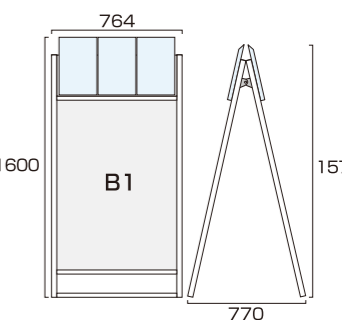

フラットオープンスタンド看板カタログケース付 B2両面
FOSKK-B2R-G 57,750円(税込) **シルバー**

ブラックフラットオープンスタンド看板カタログケース付 B2両面
BFOSKK-B2R-G 57,750円(税込) **ブラック**

- 本体=アルミ押出し材/アルマイト仕上(シルバー/ブラック)
- 表面カバー=アクリル(透明)1.5mm厚 ●面板=アルミ複合板(白)3mm厚
- ポスターサイズ=B2(W515mm×H728mm)
- 面板有効サイズ=W502mm×H715mm ●カタログケース付(片面)4個付
- 重量=10.4kg ●対応ウエイトアーム=SKW-B

フラットオープンスタンド看板カタログケース付 A1片面
FOSKK-A1K-G 37,730円(税込) **シルバー**

ブラックフラットオープンスタンド看板カタログケース付 A1片面
BFOSKK-A1K-G 37,730円(税込) **ブラック**

- 本体=アルミ押出し材/アルマイト仕上(シルバー/ブラック)
- 表面カバー=アクリル(透明)1.5mm厚 ●面板=アルミ複合板(白)3mm厚
- ポスターサイズ=A1(W594mm×H841mm)
- 面板有効サイズ=W581mm×H828mm ●カタログケース付(片面)2個付
- 重量=7.4kg ●対応ウエイトアーム=SKW-A

フラットオープンスタンド看板カタログケース付 A1両面
FOSKK-A1R-G 60,390円(税込) **シルバー**

ブラックフラットオープンスタンド看板カタログケース付 A1両面
BFOSKK-A1R-G 60,390円(税込) **ブラック**

- 本体=アルミ押出し材/アルマイト仕上(シルバー/ブラック)
- 表面カバー=アクリル(透明)1.5mm厚 ●面板=アルミ複合板(白)3mm厚
- ポスターサイズ=A1(W594mm×H841mm)
- 面板有効サイズ=W581mm×H828mm ●カタログケース付(片面)4個付
- 重量=12.0kg ●対応ウエイトアーム=SKW-B

フラットオープンスタンド看板カタログケース付 B1片面
FOSKK-B1K-G 49,170円(税込) **シルバー**

ブラックフラットオープンスタンド看板カタログケース付 B1片面
BFOSKK-B1K-G 49,170円(税込) **ブラック**

- 本体=アルミ押出し材/アルマイト仕上(シルバー/ブラック)
- 表面カバー=アクリル(透明)1.5mm厚 ●面板=アルミ複合板(白)3mm厚
- ポスターサイズ=B1(W728mm×H1030mm)
- 面板有効サイズ=W715mm×H1017mm ●カタログケース付(片面)3個付
- 重量=9.5kg ●対応ウエイトアーム=SKW-B