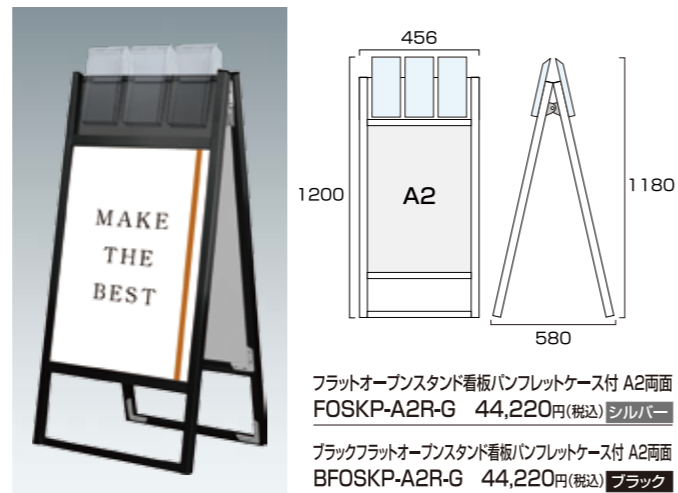

FLAT OPEN STAND PAMPHLET

フラットオープンスタンド看板 パンフレットケース付

最新のA型看板「FOSK」に屋内用パンフレットケースが付いた拡張モデル

A4三つ折りサイズが入る
パンフレットケース付きで、
チラシの配布にも最適

FOSKP/PGSKP 専用オプション

ポスターグリップスタンド看板用
パンフレットケース単品(屋外用)
PGSKP-G-W115H 2,310円(税込)

- ケース部/塩ビ/厚 1.5mm
- 背面レール部/アルミ押出材
- 水抜き穴付 ※完全防水ではありません

※ご注文時はレール部の
シルバー/ブラックをご指示下さい。

商品動画はこちら

フラットオープンスタンド看板/パンフレットケース付 A2片面
FOSKP-A2K-G 29,040円(税込) **シルバー**

ブラックフラットオープンスタンド看板/パンフレットケース付 A2片面
BFOSKP-A2K-G 29,040円(税込) **ブラック**

- 本体=アルミ押出し材/アルマイト仕上(シルバー/ブラック)
- 表面カバー=アクリル(透明) 1.5mm厚 ●面板=アルミ複合板(白)3mm厚
- ポスターサイズ=A2(W420mm×H594mm)
- 面板有効サイズ=W407mm×H581mm ●パンフレットケース付(片面)3個付
- 重量=4.9kg ●対応ウエイトアーム=SKW-A

フラットオープンスタンド看板/パンフレットケース付 A2両面
FOSKP-A2R-G 44,220円(税込) **シルバー**

ブラックフラットオープンスタンド看板/パンフレットケース付 A2両面
BFOSKP-A2R-G 44,220円(税込) **ブラック**

- 本体=アルミ押出し材/アルマイト仕上(シルバー/ブラック)
- 表面カバー=アクリル(透明) 1.5mm厚 ●面板=アルミ複合板(白)3mm厚
- ポスターサイズ=A2(W420mm×H594mm)
- 面板有効サイズ=W407mm×H581mm ●パンフレットケース付(片面)6個付
- 重量=7.5kg ●対応ウエイトアーム=SKW-B

フラットオープンスタンド看板
パンフレットケース付

FOSKP

1300 551 1280 490

フラットオープンスタンド看板/パンフレットケース付 B2片面
FOSKP-B2K-G 34,980円(税込) **シルバー**

ブラックフラットオープンスタンド看板/パンフレットケース付 B2片面
BFOSKP-B2K-G 34,980円(税込) **ブラック**

- 本体=アルミ押出し材/アルマイト仕上(シルバー/ブラック)
- 表面カバー=アクリル(透明) 1.5mm厚 ●面板=アルミ複合板(白)3mm厚
- ポスターサイズ=B2(W515mm×H728mm)
- 面板有効サイズ=W502mm×H715mm ●パンフレットケース付(片面)4個付
- 重量=6.0kg ●対応ウエイトアーム=SKW-A