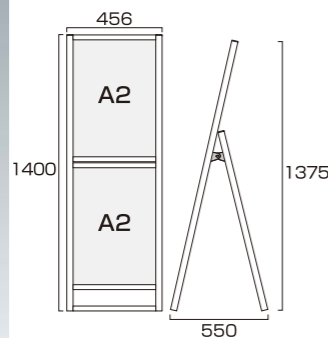

フラットオープンスタンド看板カタログケース付 B1両面
FOSKK-B1R-G 82,280円(税込) **シルバー**

ブラックフラットオープンスタンド看板カタログケース付 B1両面
BFOSKK-B1R-G 82,280円(税込) **ブラック**

- 本体=アルミ押出し材/アルマイト仕上(シルバー/ブラック)
- 表面カバー=アクリル(透明)1.5mm厚 ●面板=アルミ複合板(白)3mm厚
- ポスターサイズ=B1(W728mm×H1030mm)
- 面板有効サイズ=W715mm×H1017mm ●カタログケース付(片面)6個付
- 重量=16.0kg ●対応ウエイトアーム=SKW-C

※商品にポスターは含まれておりません。屋外でご利用の場合は、展示ポスターに耐水加工を施して下さい。

FLAT OPEN STAND COMBINATION

フラットオープンスタンド看板 コンビ

最新のA型看板「FOSK」のポスターが2種類同時に展示できる大型モデル

A2~B1サイズのポスターを2種類同時に展示できる、訴求力2倍のポスタースタンド

商品動画はこちら

フラットオープンスタンド看板
コンビ

FOSKC

フラットオープンスタンド看板コンビ B2B2片面
FOSKC-B2B2K 48,070円(税込) **シルバー**

ブラックフラットオープンスタンド看板コンビ B2B2片面
BFOSKC-B2B2K 48,070円(税込) **ブラック**

- 本体=アルミ押出し材/アルマイト仕上(シルバー/ブラック)
- 表面カバー=アクリル(透明)1.5mm厚 ●面板=アルミ複合板(白)3mm厚
- ポスターサイズ=B2(W515mm×H728mm)
- 面板有効サイズ=W502mm×H715mm
- 重量=8.3kg ●対応ウエイトアーム=SKW-B

フラットオープンスタンド看板コンビ A1A1片面
FOSKC-A1A1K 39,930円(税込) **シルバー**

ブラックフラットオープンスタンド看板コンビ A1A1片面
BFOSKC-A1A1K 39,930円(税込) **ブラック**

- 本体=アルミ押出し材/アルマイト仕上(シルバー/ブラック)
- 表面カバー=アクリル(透明)1.5mm厚 ●面板=アルミ複合板(白)3mm厚
- ポスターサイズ=A1(W594mm×H841mm)
- 面板有効サイズ=W578mm×H825mm
- 重量=9.9kg ●対応ウエイトアーム=SKW-C