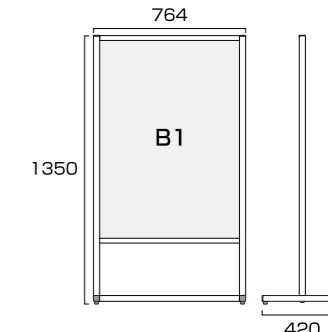

フラットオープンメッセージスタンド B1片面
FOMS-B1K 34,100円(税込) シルバー

- ●本体フレーム=アルミ押し出し材/アルマイト仕上(シルバー/ブラック)
- ●表面カバー=アクリル(透明)1.5mm厚
- ●面板=アルミ複合板(白)3mm厚
- ●面板サイズ=B1(W728mm×H1030mm)
- ●面板有効サイズ=W712mm×H1014mm ●重量=7.2kg

※商品にポスターは含まれておりません。屋外でご利用の場合は、展示ポスターに耐水加工を施して下さい。