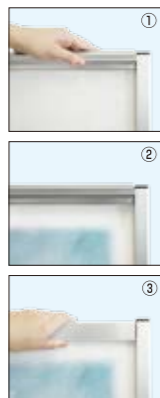

高機能&高強度&低価格を実現した純国産の直立型ポスタースタンド

ポスター交換が簡単かつ
壊れにくい構造、
それでいて低価格を実現した
最新モデルの直立仕様

上下のフレームを開閉しアクリルカバーを
差し込んで固定する、ありそうでなかった
ポスター交換スタイルの直立スタンド看板です。
アルミ製なので、屋外でも使用できます。

商品動画はこちら

ポスターの交換方法

- ① 上下2辺のフレームを開く。
- ② アクリルカバーを片側に差し込むようにセットする。
- ③ 上下2辺のフレームを閉め、アクリルカバーを固定する。