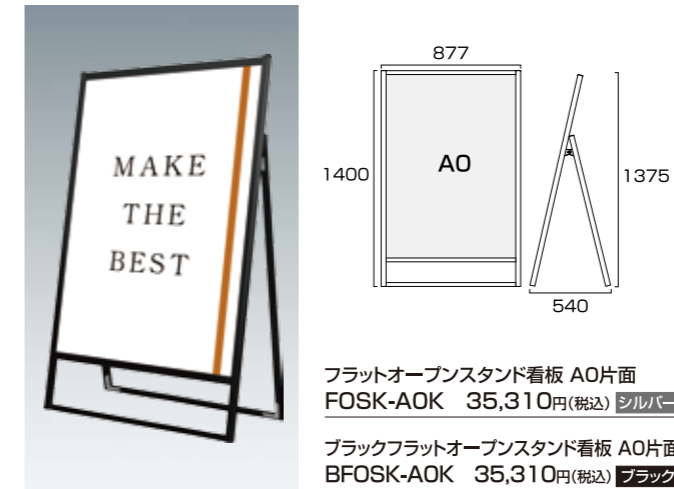

フラットオープンスタンド看板 B1横ロウ片面
FOSK-B1YLK 32,340円(税込) **シルバー**

ブラックフラットオープンスタンド看板 B1横ロウ片面
BFOSK-B1YLK 32,340円(税込) **ブラック**

- 本体フレーム=アルミ押出し材/アルマイト仕上(シルバー/ブラック)
- 表面カバー=アクリル(透明)1.5mm厚 ●面板=アルミ複合板(白)3mm厚
- 面板サイズ=B1横(W1030mm×H728mm)
- 面板有効サイズ=W1014mm×H712mm
- 重量=7.2kg ●対応ウエイトアーム=SKW-A

フラットオープンスタンド看板 B1横ロウ両面
FOSK-B1YLR 51,590円(税込) **シルバー**

ブラックフラットオープンスタンド看板 B1横ロウ両面
BFOSK-B1YLR 51,590円(税込) **ブラック**

- 本体フレーム=アルミ押出し材/アルマイト仕上(シルバー/ブラック)
- 表面カバー=アクリル(透明)1.5mm厚 ●面板=アルミ複合板(白)3mm厚
- 面板サイズ=B1横(W1030mm×H728mm)
- 面板有効サイズ=W1014mm×H712mm
- 重量=12.2kg ●対応ウエイトアーム=SKW-B

フラットオープンスタンド看板 A1横片面
FOSK-A1YK 24,970円(税込) **シルバー**

ブラックフラットオープンスタンド看板 A1横片面
BFOSK-A1YK 24,970円(税込) **ブラック**

- 本体フレーム=アルミ押出し材/アルマイト仕上(シルバー/ブラック)
- 表面カバー=アクリル(透明)1.5mm厚 ●面板=アルミ複合板(白)3mm厚
- 面板サイズ=A1横(W841mm×H594mm)
- 面板有効サイズ=W825mm×H578mm
- 重量=5.5kg ●対応ウエイトアーム=SKW-A

フラットオープンスタンド看板 A1横両面
FOSK-A1YR 37,840円(税込) **シルバー**

ブラックフラットオープンスタンド看板 A1横両面
BFOSK-A1YR 37,840円(税込) **ブラック**

- 本体フレーム=アルミ押出し材/アルマイト仕上(シルバー/ブラック)
- 表面カバー=アクリル(透明)1.5mm厚 ●面板=アルミ複合板(白)3mm厚
- 面板サイズ=A1横(W841mm×H594mm)
- 面板有効サイズ=W825mm×H578mm
- 重量=9.1kg ●対応ウエイトアーム=SKW-A