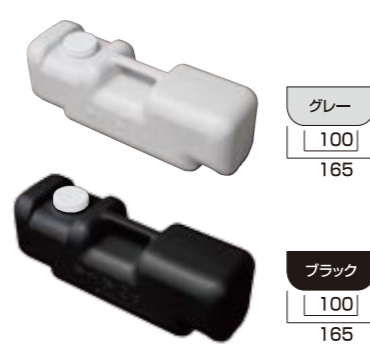

●注水式水タンク

水タンク グレー/ブラック
BW-G 3,080円(税込) **グレー**
BW-B 2,750円(税込) **ブラック**

●本体寸法=W165×H175×D510mm
●注水容量=10リットル
●色=グレー・ブラック

オプションパーツ | OP

●スマートウエイトアームフリー

ウエイト(水タンク等)を乗せる為のアームのフレーム長さが調節できる仕様です。
無段階調整でスタンドの奥行きに合わせてネジで固定します。