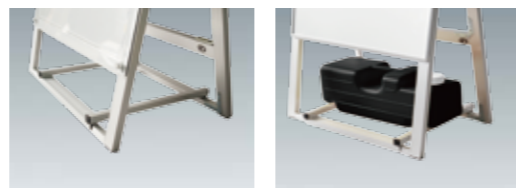

●フレーム=アルミ押出し材/アルマイト仕上(シルバー/ブラック)
※長さの調節はできません。
※注水タンクは付属していません。
※TOKISEI製品以外には対応しない可能性があります。

(※1)D寸法について

D寸法とは、A型スタイルのスタンド看板を開いた時の前脚と後脚の間の長さを指します。
D寸法に合わせて、ウエイトアームやアームキャスターといったオプションパーツを製作致します。
(脚部の外側~外側のサイズになります)