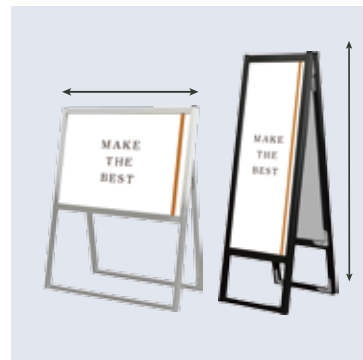

フラットオープンパネルの特徴

簡単にポスター交換が出来る
フロントオープン式

樹脂パーツが目立たない
アルミ製のスマートコーナー

1台からでも
オリジナルサイズで製作可能

フロントオープン式の看板「フラットオープンパネル」は、
上下2辺のフレームを開くだけで簡単にポスター交換が可能。

コーナー樹脂を使用していないため、看板全体のカラーと
質感が統一され、ポスターをより際立たせるデザインです。

国内自社工場でアルミフレームの切断から行っており、
1台から特注サイズの製作ができます。