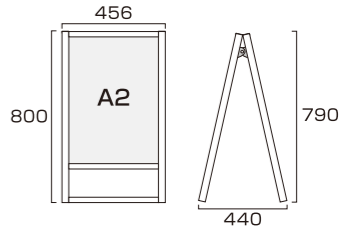

フラットオープンスタンド看板 A3両面
FOSK-A3R 23,430円(税込) **シルバー**

ブラックフラットオープンスタンド看板 A3両面
BFOSK-A3R 23,430円(税込) **ブラック**

- 本体フレーム=アルミ押し出し材/アルマイト仕上(シルバー/ブラック)
- 表面カバー=アクリル(透明)1.5mm厚 ●面板=アルミ複合板(白)3mm厚
- 面板サイズ=A3(W297mm×H420mm)
- 面板有効サイズ=W281mm×H404mm
- 重量=4.2kg ●対応ウエイトアーム=SKW-A

フラットオープンスタンド看板 A3横片面
FOSK-A3YK 17,930円(税込) **シルバー**

ブラックフラットオープンスタンド看板 A3横片面
BFOSK-A3YK 17,930円(税込) **ブラック**

- 本体フレーム=アルミ押し出し材/アルマイト仕上(シルバー/ブラック)
- 表面カバー=アクリル(透明)1.5mm厚 ●面板=アルミ複合板(白)3mm厚
- 面板サイズ=A3横(H420mm×W297mm)
- 面板有効サイズ=H404mm×W281mm
- 重量=3.1kg ●対応ウエイトアーム=SKW-A

フラットオープンスタンド看板 A3横両面
FOSK-A3YR 24,860円(税込) **シルバー**

ブラックフラットオープンスタンド看板 A3横両面
BFOSK-A3YR 24,860円(税込) **ブラック**

- 本体フレーム=アルミ押し出し材/アルマイト仕上(シルバー/ブラック)
- 表面カバー=アクリル(透明)1.5mm厚 ●面板=アルミ複合板(白)3mm厚
- 面板サイズ=A3横(H420mm×W297mm)
- 面板有効サイズ=H404mm×W281mm
- 重量=4.6kg ●対応ウエイトアーム=SKW-A

フラットオープンスタンド看板 A2片面
FOSK-A2K 19,250円(税込) **シルバー**

ブラックフラットオープンスタンド看板 A2片面
BFOSK-A2K 19,250円(税込) **ブラック**

- 本体フレーム=アルミ押し出し材/アルマイト仕上(シルバー/ブラック)
- 表面カバー=アクリル(透明)1.5mm厚 ●面板=アルミ複合板(白)3mm厚
- 面板サイズ=A2(W420mm×H594mm)
- 面板有効サイズ=W404mm×H578mm
- 重量=3.6kg ●対応ウエイトアーム=SKW-A