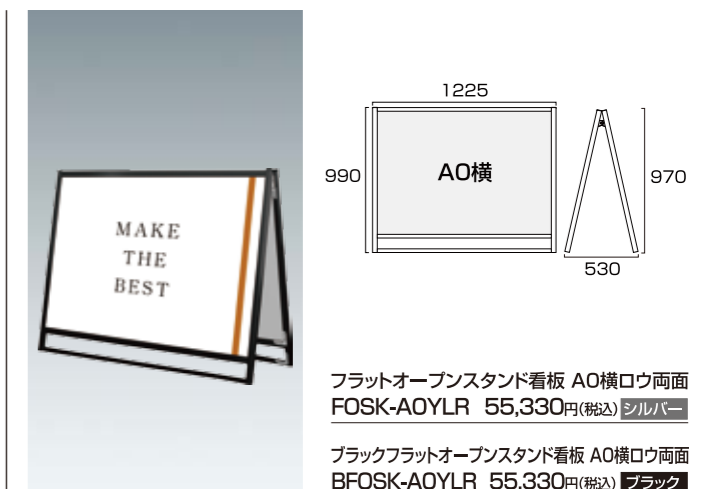

フラットオープンスタンド看板 B1片面
FOSK-B1K 31,790円(税込) **シルバー**

ブラックフラットオープンスタンド看板 B1片面
BFOSK-B1K 31,790円(税込) **ブラック**

- 本体フレーム=アルミ押出し材/アルマイト仕上(シルバー/ブラック)
- 表面カバー=アクリル(透明)1.5mm厚 ●面板=アルミ複合板(白)3mm厚
- 面板サイズ=B1(W728mm×H1030mm)
- 面板有効サイズ=W712mm×H1014mm
- 重量=7.1kg ●対応ウエイトアーム=SKW-A

フラットオープンスタンド看板 B1両面
FOSK-B1R 49,720円(税込) **シルバー**

ブラックフラットオープンスタンド看板 B1両面
BFOSK-B1R 49,720円(税込) **ブラック**

- 本体フレーム=アルミ押出し材/アルマイト仕上(シルバー/ブラック)
- 表面カバー=アクリル(透明)1.5mm厚 ●面板=アルミ複合板(白)3mm厚
- 面板サイズ=B1(W728mm×H1030mm)
- 面板有効サイズ=W712mm×H1014mm
- 重量=11.8kg ●対応ウエイトアーム=SKW-B

フラットオープンスタンド看板 A0横ロウ片面
FOSK-AOYLK 35,200円(税込) **シルバー**

ブラックフラットオープンスタンド看板 A0横ロウ片面
BFOSK-AOYLK 35,200円(税込) **ブラック**

- 本体フレーム=アルミ押出し材/アルマイト仕上(シルバー/ブラック)
- 表面カバー=アクリル(透明)1.5mm厚 ●面板=アルミ複合板(白)3mm厚
- 面板サイズ=A0横(W1189mm×H841mm)
- 面板有効サイズ=W1173mm×H825mm
- 重量=8.5kg ●対応ウエイトアーム=SKW-A

フラットオープンスタンド看板 A0横ロウ両面
FOSK-AOYLR 55,330円(税込) **シルバー**

ブラックフラットオープンスタンド看板 A0横ロウ両面
BFOSK-AOYLR 55,330円(税込) **ブラック**

- 本体フレーム=アルミ押出し材/アルマイト仕上(シルバー/ブラック)
- 表面カバー=アクリル(透明)1.5mm厚 ●面板=アルミ複合板(白)3mm厚
- 面板サイズ=A0横(W1189mm×H841mm)
- 面板有効サイズ=W1173mm×H825mm
- 重量=14.7kg ●対応ウエイトアーム=SKW-B