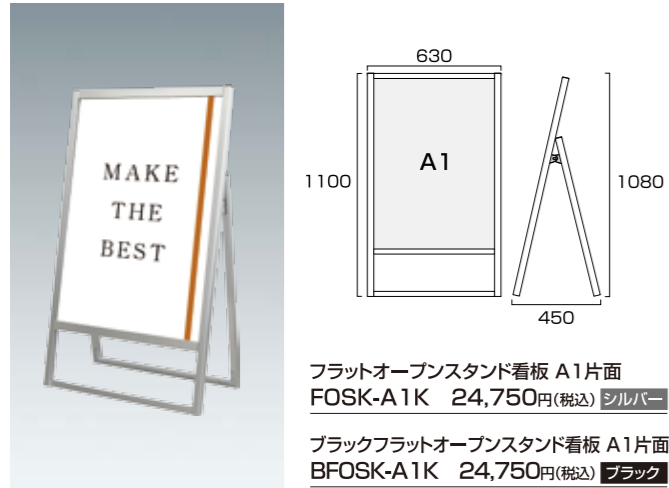

フラットオープンスタンド看板 B2横両面
FOSK-B2YR 36,190円(税込) シルバー

ブラックフラットオープンスタンド看板 B2横両面
BFOSK-B2YR 36,190円(税込) ブラック

- 本体フレーム=アルミ押し出し材/アルマイト仕上(シルバー/ブラック)
- 表面カバー=アクリル(透明)1.5mm厚 ●面板=アルミ複合板(白)3mm厚
- 面板サイズ=B2横(W728mm×H515mm)
- 面板有効サイズ=W712mm×H499mm
- 重量=7.7kg ●対応ウエイトアーム=SKW-A

フラットオープンスタンド看板 A1ロウ片面
FOSK-A1LK 24,750円(税込) シルバー

ブラックフラットオープンスタンド看板 A1ロウ片面
BFOSK-A1LK 24,750円(税込) ブラック

- 本体フレーム=アルミ押し出し材/アルマイト仕上(シルバー/ブラック)
- 表面カバー=アクリル(透明)1.5mm厚 ●面板=アルミ複合板(白)3mm厚
- 面板サイズ=A1(W594mm×H841mm)
- 面板有効サイズ=W578mm×H825mm
- 重量=5.3kg ●対応ウエイトアーム=SKW-A

フラットオープンスタンド看板 A1ロウ両面
FOSK-A1LR 36,630円(税込) シルバー

ブラックフラットオープンスタンド看板 A1ロウ両面
BFOSK-A1LR 36,630円(税込) ブラック

- 本体フレーム=アルミ押し出し材/アルマイト仕上(シルバー/ブラック)
- 表面カバー=アクリル(透明)1.5mm厚 ●面板=アルミ複合板(白)3mm厚
- 面板サイズ=A1(W594mm×H841mm)
- 面板有効サイズ=W578mm×H825mm
- 重量=8.6kg ●対応ウエイトアーム=SKW-B

フラットオープンスタンド看板 A1片面
FOSK-A1K 24,750円(税込) **シルバー**

ブラックフラットオープンスタンド看板 A1片面
BFOSK-A1K 24,750円(税込) **ブラック**

- 本体フレーム=アルミ押出し材/アルマイト仕上(シルバー/ブラック)
- 表面カバー=アクリル(透明)1.5mm厚 ●面板=アルミ複合板(白)3mm厚
- 面板サイズ=A1(W594mm×H841mm)
- 面板有効サイズ=W578mm×H825mm
- 重量=5.5kg ●対応ウエイトアーム=SKW-A