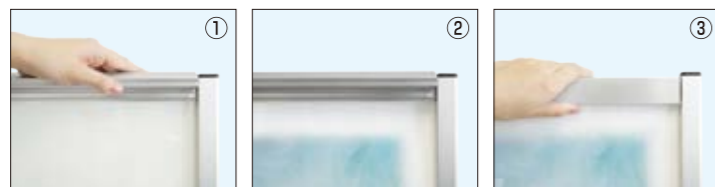

※商品にポスターは含まれておりません。屋外でご利用の場合は、展示ポスターに耐水加工を施して下さい。

FLAT OPEN PANEL

フラットオープンパネル

高性能&高強度&低価格を実現した2辺開閉式のポスターパネル

上下のフレームを開閉して
ポスターを交換するパネル。
大型ポスターも簡単に交換可能。

商品動画はこちら

壁付け設置方法

上下2辺のフレームに、壁面取り付け用の穴が空いています。

※ビスは付属していません。

アルミ製のスマートコーナー

コーナーに樹脂キャップを使用していないので、カラー・質感が看板全体で統一されています。従来品に比べ、よりポスターを際立たせることができます。

シルバー

ブラック

ポスターの交換方法

- ①上下2辺のフレームを開く。
- ②アクリルカバーを片側に差し込むようにセットする。
- ③上下2辺のフレームを閉め、アクリルカバーを固定する。

※パネルの開閉はフレームの中央部を持って行って下さい。
※ポスターの交換方法の詳細は「商品動画」をご確認下さい。