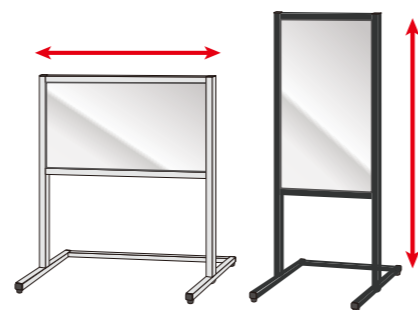

高機能&高強度&低価格を実現した純国産の直立型ポスタースタンド

ポスター交換が簡単かつ
壊れにくい構造、
それでいて低価格を実現した
最新モデルの直立仕様

上下のフレームを開閉しアクリルカバーを
差し込んで固定する、ありそうでなかった
ポスター交換スタイルの直立スタンド看板です。
アルミ製なので、屋外でも使用できます。

商品動画はこちら

ポスターの交換方法

- ① 上下2辺のフレームを開く。
- ② アクリルカバーを片側に差し込むようにセットする。
- ③ 上下2辺のフレームを閉め、アクリルカバーを固定する。

※パネルの開閉はフレームの中央部を持って行って下さい。
※ポスターの交換方法の詳細は「商品動画」をご確認下さい。

アルミ製のスマートコーナー

コーナーに樹脂キャップを使用していないので、カラー・質感が看板全体で統一されています。従来品に比べ、よりポスターを際立たせることができます。

シルバー

ブラック

1台からでも オリジナルサイズで製作可能

国内自社工場でアルミフレームの切断から行っています。そのため、特殊なサイズのポスターを展示したい場合でも、1台から特注サイズで製作できます。