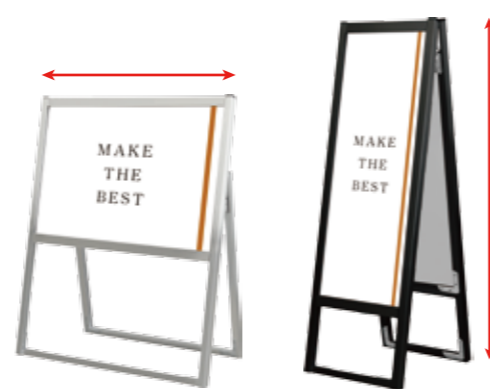

フラットオープンスタンド看板

高性能 & 高強度 & 低価格を実現した純国産の A 型ポスタースタンド

ポスター交換が簡単かつ
壊れにくい構造、それでいて
低価格を実現した最新モデル

上下のフレームを開閉しアクリルカバーを
差し込んで固定する、ありそうでなかった
ポスター交換スタイルのA型看板です。
大きなサイズのポスターでも簡単に交換
できます。

商品動画はこちら

ポスターの交換方法

- ① 上下2辺のフレームを開く。
- ② アクリルカバーを片側に差し込むようにセットする。
- ③ 上下2辺のフレームを閉め、アクリルカバーを固定する。

※パネルの開閉はフレームの中央部を持って行って下さい。
※ポスターの交換方法の詳細は「商品動画」をご確認下さい。

1台からでもオリジナルサイズで製作可能

国内自社工場でアルミフレームの切断から行っています。
そのため、特殊なサイズのポスターを展示したい場合でも、
1台から特注サイズで製作できます。

フラットオープンスタンド看板

FOSK

フラットオープンスタンド看板 A3片面
FOSK-A3K 17,160円(税込) **シルバー**