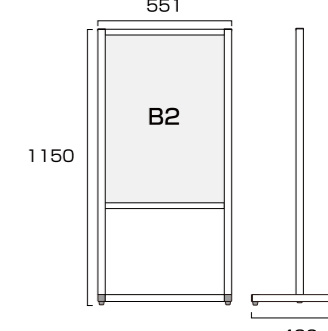

フラットオープンメッセージスタンド B2片面
FOMS-B2K 26,290円(税込) シルバー

- ●本体フレーム=アルミ押し出し材/アルマイト仕上(シルバー/ブラック)
- ●表面カバー=アクリル(透明)1.5mm厚
- ●面板=アルミ複合板(白)3mm厚
- ●面板サイズ=B2(W515mm×H728mm)
- ●面板有効サイズ=W499mm×H712mm ●重量=4.9kg