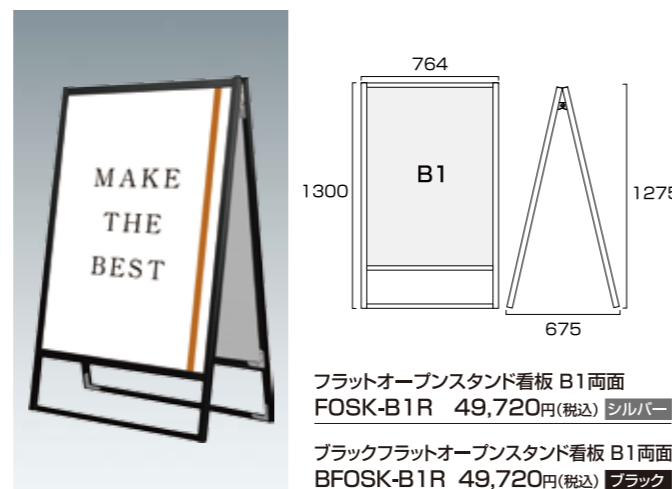

フラットオープンスタンド看板 A0片面
FOSK-AOK 35,310円(税込) **シルバー**

ブラックフラットオープンスタンド看板 A0片面
BFOSK-AOK 35,310円(税込) **ブラック**

- 本体フレーム=アルミ押出し材/アルマイト仕上(シルバー/ブラック)
- 表面カバー=アクリル(透明)1.5mm厚 ●面板=アルミ複合板(白)3mm厚
- 面板サイズ=A0(W841mm×H1189mm)
- 面板有効サイズ=W825mm×H1173mm
- 重量=8.6kg ●対応ウエイトアーム=SKW-B

フラットオープンスタンド看板 A0両面
FOSK-AOR 54,010円(税込) **シルバー**

ブラックフラットオープンスタンド看板 A0両面
BFOSK-AOR 54,010円(税込) **ブラック**

- 本体フレーム=アルミ押出し材/アルマイト仕上(シルバー/ブラック)
- 表面カバー=アクリル(透明)1.5mm厚 ●面板=アルミ複合板(白)3mm厚
- 面板サイズ=A0(W841mm×H1189mm)
- 面板有効サイズ=W825mm×H1173mm
- 重量=14.4kg ●対応ウエイトアーム=SKW-C

フラットオープンスタンド看板 B1片面
FOSK-B1K 31,790円(税込) **シルバー**

ブラックフラットオープンスタンド看板 B1片面
BFOSK-B1K 31,790円(税込) **ブラック**

- 本体フレーム=アルミ押出し材/アルマイト仕上(シルバー/ブラック)
- 表面カバー=アクリル(透明)1.5mm厚 ●面板=アルミ複合板(白)3mm厚
- 面板サイズ=B1(W728mm×H1030mm)
- 面板有効サイズ=W712mm×H1014mm
- 重量=7.1kg ●対応ウエイトアーム=SKW-A

フラットオープンスタンド看板 B1両面
FOSK-B1R 49,720円(税込) **シルバー**

ブラックフラットオープンスタンド看板 B1両面
BFOSK-B1R 49,720円(税込) **ブラック**

- 本体フレーム=アルミ押出し材/アルマイト仕上(シルバー/ブラック)
- 表面カバー=アクリル(透明)1.5mm厚 ●面板=アルミ複合板(白)3mm厚
- 面板サイズ=B1(W728mm×H1030mm)
- 面板有効サイズ=W712mm×H1014mm
- 重量=11.8kg ●対応ウエイトアーム=SKW-B