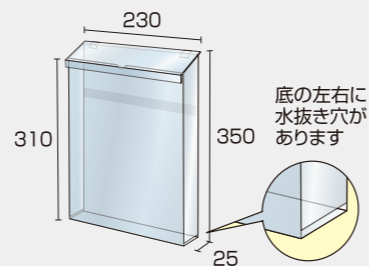

1600 764 1575 770

フラットオープンスタンド看板/パンフレットケース付 B1両面
FOSKP-B1R-G 74,470円(税込) **シルバー**

ブラックフラットオープンスタンド看板/パンフレットケース付 B1両面
BFOSKP-B1R-G 74,470円(税込) **ブラック**

- 本体=アルミ押出し材/アルマイト仕上(シルバー/ブラック)
- 表面カバー=アクリル(透明) 1.5mm厚 ●面板=アルミ複合板(白)3mm厚
- ポスターサイズ=B1(W728mm×H1030mm)
- 面板有効サイズ=W715mm×H1017mm ●パンフレットケース付(片面)10個付
- 重量=14.3kg ●対応ウエイトアーム=SKW-C

※商品にポスターは含まれておりません。屋外でご利用の場合は、展示ポスターに耐水加工を施して下さい。

FLAT OPEN STAND CATALOG

フラットオープンスタンド看板 カタログケース付

屋外用カタログケースが付いてチラシ配布もできる新型ポスタースタンド

雨風からチラシを守るフタ付 A4サイズのケースがついた カタログラック付A型看板

A4チラシが縦向きに入るカタログケースにはフタがついているので、屋外での使用にもおすすめです。(※防水仕様ではないので、ポスター・チラシには耐水加工が必要です。)

商品動画はこちら

アルミ製のスマートコーナー

コーナーに樹脂キャップを使用していないので、カラー・質感が看板全体で統一されています。従来品に比べ、よりポスターを際立たせることができます。

ケースが飛び出ないフラット構造

ケースの取り付けは、本体レールにひっかけるだけでOK!ケースは本体フレームの内側に収まり、厚みがないスッキリした構造です。

カタログケース単品(屋外用)

ポスターグリップスタンド看板用
カタログケース単品(屋外用)
PGSKK-G-W225H 5,500円(税込)