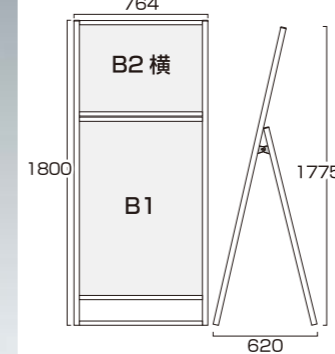

フラットオープンスタンド看板コンビ B2B2片面
FOSKC-B2B2K 48,070円(税込) **シルバー**

ブラックフラットオープンスタンド看板コンビ B2B2片面
BFOSKC-B2B2K 48,070円(税込) **ブラック**

- 本体=アルミ押出し材/アルマイト仕上(シルバー/ブラック)
- 表面カバー=アクリル(透明)1.5mm厚 ●面板=アルミ複合板(白)3mm厚
- ポスターサイズ=B2(W515mm×H728mm)
- 面板有効サイズ=W502mm×H715mm
- 重量=8.3kg ●対応ウエイトアーム=SKW-B

フラットオープンスタンド看板コンビ A1A1片面
FOSKC-A1A1K 39,930円(税込) **シルバー**

ブラックフラットオープンスタンド看板コンビ A1A1片面
BFOSKC-A1A1K 39,930円(税込) **ブラック**

- 本体=アルミ押出し材/アルマイト仕上(シルバー/ブラック)
- 表面カバー=アクリル(透明)1.5mm厚 ●面板=アルミ複合板(白)3mm厚
- ポスターサイズ=A1(W594mm×H841mm)
- 面板有効サイズ=W578mm×H825mm
- 重量=9.9kg ●対応ウエイトアーム=SKW-C

フラットオープンスタンド看板コンビ A2A2片面
FOSKC-A2A2K 30,140円(税込) **シルバー**

ブラックフラットオープンスタンド看板コンビ A2A2片面
BFOSKC-A2A2K 30,140円(税込) **ブラック**

- 本体=アルミ押出し材/アルマイト仕上(シルバー/ブラック)
- 表面カバー=アクリル(透明)1.5mm厚 ●面板=アルミ複合板(白)3mm厚
- ポスターサイズ=A2(W420mm×H594mm)
- 面板有効サイズ=W404mm×H578mm
- 重量=6.4kg ●対応ウエイトアーム=SKW-B

フラットオープンスタンド看板コンビ A2A1片面
FOSKC-A2A1K 35,090円(税込) **シルバー**

ブラックフラットオープンスタンド看板コンビ A2A1片面
BFOSKC-A2A1K 35,090円(税込) **ブラック**

- 本体=アルミ押出し材/アルマイト仕上(シルバー/ブラック)
- 表面カバー=アクリル(透明)1.5mm厚 ●面板=アルミ複合板(白)3mm厚
- ポスターサイズ=A2横(W594mm×H420mm) A1 (W594mm×H841mm)
- 面板有効サイズ=A2横:W581mm×H407mm/A1:W581mm×H828mm
- 重量=8.6kg ●対応ウエイトアーム=SKW-B