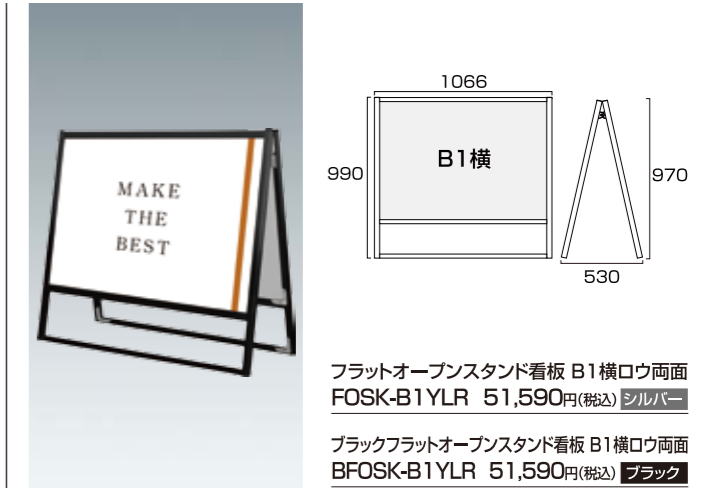

フラットオープンスタンド看板 A1片面
FOSK-A1K 24,750円(税込) **シルバー**

ブラックフラットオープンスタンド看板 A1片面
BFOSK-A1K 24,750円(税込) **ブラック**

- 本体フレーム=アルミ押出し材/アルマイト仕上(シルバー/ブラック)
- 表面カバー=アクリル(透明)1.5mm厚 ●面板=アルミ複合板(白)3mm厚
- 面板サイズ=A1(W594mm×H841mm)
- 面板有効サイズ=W578mm×H825mm
- 重量=5.5kg ●対応ウエイトアーム=SKW-A

フラットオープンスタンド看板 A1両面
FOSK-A1R 36,630円(税込) **シルバー**

ブラックフラットオープンスタンド看板 A1両面
BFOSK-A1R 36,630円(税込) **ブラック**

- 本体フレーム=アルミ押出し材/アルマイト仕上(シルバー/ブラック)
- 表面カバー=アクリル(透明)1.5mm厚 ●面板=アルミ複合板(白)3mm厚
- 面板サイズ=A1(W594mm×H841mm)
- 面板有効サイズ=W578mm×H825mm
- 重量=8.8kg ●対応ウエイトアーム=SKW-B

フラットオープンスタンド看板 B1横ロウ片面
FOSK-B1YLK 32,340円(税込) **シルバー**

ブラックフラットオープンスタンド看板 B1横ロウ片面
BFOSK-B1YLK 32,340円(税込) **ブラック**

- 本体フレーム=アルミ押出し材/アルマイト仕上(シルバー/ブラック)
- 表面カバー=アクリル(透明)1.5mm厚 ●面板=アルミ複合板(白)3mm厚
- 面板サイズ=B1横(W1030mm×H728mm)
- 面板有効サイズ=W1014mm×H712mm
- 重量=7.2kg ●対応ウエイトアーム=SKW-A

フラットオープンスタンド看板 B1横ロウ両面
FOSK-B1YLR 51,590円(税込) **シルバー**

ブラックフラットオープンスタンド看板 B1横ロウ両面
BFOSK-B1YLR 51,590円(税込) **ブラック**

- 本体フレーム=アルミ押出し材/アルマイト仕上(シルバー/ブラック)
- 表面カバー=アクリル(透明)1.5mm厚 ●面板=アルミ複合板(白)3mm厚
- 面板サイズ=B1横(W1030mm×H728mm)
- 面板有効サイズ=W1014mm×H712mm
- 重量=12.2kg ●対応ウエイトアーム=SKW-B