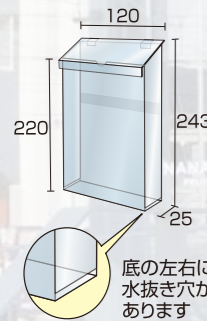

フラットオープンスタンド看板 A0横ロウ片面
FOSK-AOYLK 35,200円(税込) **シルバー**

ブラックフラットオープンスタンド看板 A0横ロウ片面
BFOSK-AOYLK 35,200円(税込) **ブラック**

- 本体フレーム=アルミ押出し材/アルマイト仕上(シルバー/ブラック)
- 表面カバー=アクリル(透明)1.5mm厚 ●面板=アルミ複合板(白)3mm厚
- 面板サイズ=A0横(W1189mm×H841mm)
- 面板有効サイズ=W1173mm×H825mm
- 重量=8.5kg ●対応ウエイトアーム=SKW-A

フラットオープンスタンド看板 A0横ロウ両面
FOSK-AOYLR 55,330円(税込) **シルバー**

ブラックフラットオープンスタンド看板 A0横ロウ両面
BFOSK-AOYLR 55,330円(税込) **ブラック**

- 本体フレーム=アルミ押出し材/アルマイト仕上(シルバー/ブラック)
- 表面カバー=アクリル(透明)1.5mm厚 ●面板=アルミ複合板(白)3mm厚
- 面板サイズ=A0横(W1189mm×H841mm)
- 面板有効サイズ=W1173mm×H825mm
- 重量=14.7kg ●対応ウエイトアーム=SKW-B

FLAT OPEN STAND PAMPHLET

フラットオープンスタンド看板 パンフレットケース付

最新のA型看板「FOSK」に屋内用パンフレットケースが付いた拡張モデル

A4三つ折りサイズが入る
パンフレットケース付きで、
チラシの配布にも最適

FOSKP/PGSKP 専用オプション

ポスターグリップスタンド看板用
パンフレットケース単品(屋外用)
PGSKP-G-W115H 2,310円(税込)

- ケース部/塩ビ/厚 1.5mm
- 背面レール部/アルミ押出材
- 水抜き穴付 ※完全防水ではありません

※ご注文時はレール部の
シルバー/ブラックをご指示下さい。

商品動画はこちら

フラットオープンスタンド看板/パンフレットケース付 A2片面
FOSKP-A2K-G 29,040円(税込) **シルバー**

ブラックフラットオープンスタンド看板/パンフレットケース付 A2片面
BFOSKP-A2K-G 29,040円(税込) **ブラック**

- 本体=アルミ押出し材/アルマイト仕上(シルバー/ブラック)
- 表面カバー=アクリル(透明) 1.5mm厚 ●面板=アルミ複合板(白)3mm厚
- ポスターサイズ=A2(W420mm×H594mm)
- 面板有効サイズ=W407mm×H581mm ●パンフレットケース付(片面)3個付
- 重量=4.9kg ●対応ウエイトアーム=SKW-A