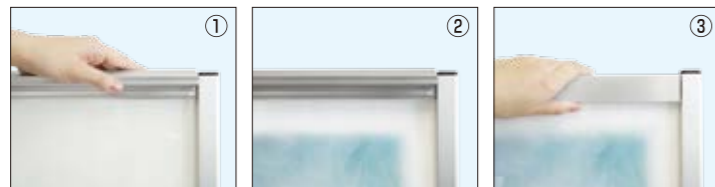

フラットオープンスタンド看板

高性能 & 高強度 & 低価格を実現した純国産の A 型ポスタースタンド

ポスター交換が簡単かつ
壊れにくい構造、それでいて
低価格を実現した最新モデル

上下のフレームを開閉しアクリルカバーを
差し込んで固定する、ありそうでなかった
ポスター交換スタイルのA型看板です。
大きなサイズのポスターでも簡単に交換
できます。

商品動画はこちら

ポスターの交換方法

- ① 上下2辺のフレームを開く。
- ② アクリルカバーを片側に差し込むようにセットする。
- ③ 上下2辺のフレームを閉め、アクリルカバーを固定する。