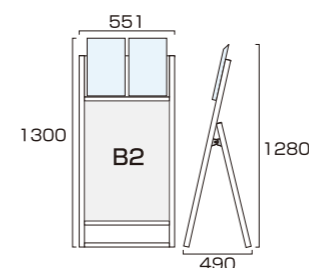

フラットオープンスタンド看板カタログケース付 B2片面
FOSKK-B2K-G 36,300円(税込) **シルバー**

ブラックフラットオープンスタンド看板カタログケース付 B2片面
BFOSKK-B2K-G 36,300円(税込) **ブラック**

- ●本体=アルミ押出し材/アルマイト仕上(シルバー/ブラック)
- ●表面カバー=アクリル(透明)1.5mm厚 ●面板=アルミ複合板(白)3mm厚
- ●ポスターサイズ=B2(W515mm×H728mm)
- ●面板有効サイズ=W502mm×H715mm ●カタログケース付(片面)2個付
- ●重量=6.5kg ●対応ウエイトアーム=SKW-A