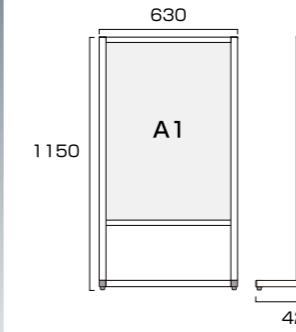

フラットオープンメッセージスタンド A1片面
FOMS-A1K 26,950円(税込) シルバー

- ●本体フレーム=アルミ押し出し材/アルマイト仕上(シルバー/ブラック)
- ●表面カバー=アクリル(透明)1.5mm厚
- ●面板=アルミ複合板(白)3mm厚
- ●面板サイズ=A1(W594mm×H841mm)
- ●面板有効サイズ=W578mm×H825mm ●重量=5.6kg