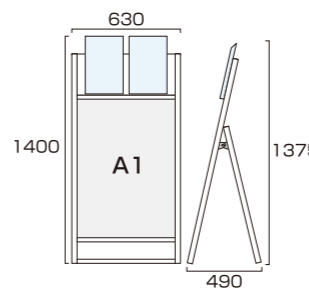

ブラックフラットオープンスタンド看板カタログケース付 B2片面
BFOSKK-B2K-G 36,300円(税込) **ブラック**

- 本体=アルミ押出し材/アルマイト仕上(シルバー/ブラック)
- 表面カバー=アクリル(透明)1.5mm厚 ●面板=アルミ複合板(白)3mm厚
- ポスターサイズ=B2(W515mm×H728mm)
- 面板有効サイズ=W502mm×H715mm ●カタログケース付(片面)2個付
- 重量=6.5kg ●対応ウエイトアーム=SKW-A

フラットオープンスタンド看板カタログケース付 B2両面
FOSKK-B2R-G 57,750円(税込) **シルバー**

ブラックフラットオープンスタンド看板カタログケース付 B2両面
BFOSKK-B2R-G 57,750円(税込) **ブラック**

- 本体=アルミ押出し材/アルマイト仕上(シルバー/ブラック)
- 表面カバー=アクリル(透明)1.5mm厚 ●面板=アルミ複合板(白)3mm厚
- ポスターサイズ=B2(W515mm×H728mm)
- 面板有効サイズ=W502mm×H715mm ●カタログケース付(片面)4個付
- 重量=10.4kg ●対応ウエイトアーム=SKW-B

フラットオープンスタンド看板カタログケース付 A1片面
FOSKK-A1K-G 37,730円(税込) **シルバー**

ブラックフラットオープンスタンド看板カタログケース付 A1片面
BFOSKK-A1K-G 37,730円(税込) **ブラック**

- 本体=アルミ押出し材/アルマイト仕上(シルバー/ブラック)
- 表面カバー=アクリル(透明)1.5mm厚 ●面板=アルミ複合板(白)3mm厚
- ポスターサイズ=A1(W594mm×H841mm)
- 面板有効サイズ=W581mm×H828mm ●カタログケース付(片面)2個付
- 重量=7.4kg ●対応ウエイトアーム=SKW-A