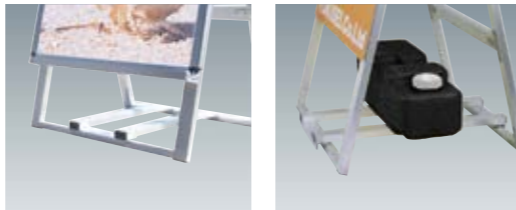

●フレーム=アルミ押出し材/アルマイト仕上(シルバー/ブラック)
※長さの調節はできません。
※注水タンクは付属していません。
※TOKISEI製品以外には対応しない可能性があります。

●ウエイトアームワイド

ウエイトアームの横幅を広げた仕様のアーム(台)です。
TOKISEI水タンク(BW-B等)をぴったり乗せる事ができ、安定感があります。
(スタンド幅がW550mm以上のものにご使用頂けます)