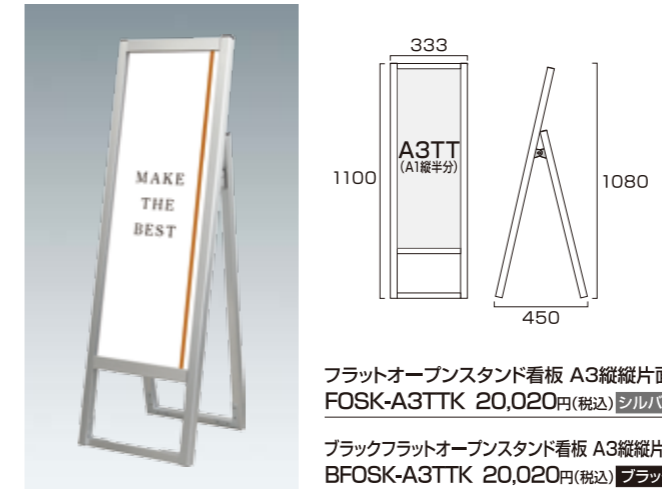

フラットオープンスタンド看板 A3縦織ロウ両面
FOSK-A3TTLR 28,050円(税込) シルバー

ブラックフラットオープンスタンド看板 A3縦織ロウ両面
BFOSK-A3TTLR 28,050円(税込) ブラック

- 本体フレーム=アルミ押し出し材/アルマイト仕上(シルバー/ブラック)
- 表面カバー=アクリル(透明)1.5mm厚 ●面板=アルミ複合板(白)3mm厚
- 面板サイズ=A3TT(W297mm×H841mm)
- 面板有効サイズ=W281mm×H825mm
- 重量=5.6kg ●対応ウエイトアーム=SKW-B

フラットオープンスタンド看板 B2片面
FOSK-B2K 23,430円(税込) シルバー

ブラックフラットオープンスタンド看板 B2片面
BFOSK-B2K 23,430円(税込) ブラック

- 本体フレーム=アルミ押し出し材/アルマイト仕上(シルバー/ブラック)
- 表面カバー=アクリル(透明)1.5mm厚 ●面板=アルミ複合板(白)3mm厚
- 面板サイズ=B2(W515mm×H728mm)
- 面板有効サイズ=W499mm×H712mm
- 重量=4.6kg ●対応ウエイトアーム=SKW-A

フラットオープンスタンド看板 B2両面
FOSK-B2R 34,980円(税込) シルバー

ブラックフラットオープンスタンド看板 B2両面
BFOSK-B2R 34,980円(税込) ブラック

- 本体フレーム=アルミ押し出し材/アルマイト仕上(シルバー/ブラック)
- 表面カバー=アクリル(透明)1.5mm厚 ●面板=アルミ複合板(白)3mm厚
- 面板サイズ=B2(W515mm×H728mm)
- 面板有効サイズ=W499mm×H712mm
- 重量=7.3kg ●対応ウエイトアーム=SKW-B