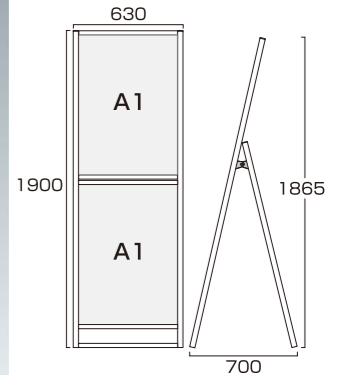

フラットオープンスタンド看板カタログケース付 B1片面
FOSKK-B1K-G 49,170円(税込) **シルバー**

ブラックフラットオープンスタンド看板カタログケース付 B1片面
BFOSKK-B1K-G 49,170円(税込) **ブラック**

- 本体=アルミ押出し材/アルマイト仕上(シルバー/ブラック)
- 表面カバー=アクリル(透明)1.5mm厚 ●面板=アルミ複合板(白)3mm厚
- ポスターサイズ=B1(W728mm×H1030mm)
- 面板有効サイズ=W715mm×H1017mm ●カタログケース付(片面)3個付
- 重量=9.5kg ●対応ウエイトアーム=SKW-B

フラットオープンスタンド看板カタログケース付 B1両面
FOSKK-B1R-G 82,280円(税込) **シルバー**

ブラックフラットオープンスタンド看板カタログケース付 B1両面
BFOSKK-B1R-G 82,280円(税込) **ブラック**

- 本体=アルミ押出し材/アルマイト仕上(シルバー/ブラック)
- 表面カバー=アクリル(透明)1.5mm厚 ●面板=アルミ複合板(白)3mm厚
- ポスターサイズ=B1(W728mm×H1030mm)
- 面板有効サイズ=W715mm×H1017mm ●カタログケース付(片面)6個付
- 重量=16.0kg ●対応ウエイトアーム=SKW-C

※商品にポスターは含まれておりません。屋外でご利用の場合は、展示ポスターに耐水加工を施して下さい。

FLAT OPEN STAND COMBINATION

フラットオープンスタンド看板 コンビ

最新のA型看板「FOSK」のポスターが2種類同時に展示できる大型モデル

A2~B1サイズのポスターを2種類同時に展示できる、訴求力2倍のポスタースタンド

商品動画はこちら

フラットオープンスタンド看板
コンビ

FOSKC

フラットオープンスタンド看板コンビ B2B2片面
FOSKC-B2B2K 48,070円(税込) **シルバー**

ブラックフラットオープンスタンド看板コンビ B2B2片面
BFOSKC-B2B2K 48,070円(税込) **ブラック**

- 本体=アルミ押出し材/アルマイト仕上(シルバー/ブラック)
- 表面カバー=アクリル(透明)1.5mm厚 ●面板=アルミ複合板(白)3mm厚
- ポスターサイズ=B2(W515mm×H728mm)
- 面板有効サイズ=W502mm×H715mm
- 重量=8.3kg ●対応ウエイトアーム=SKW-B