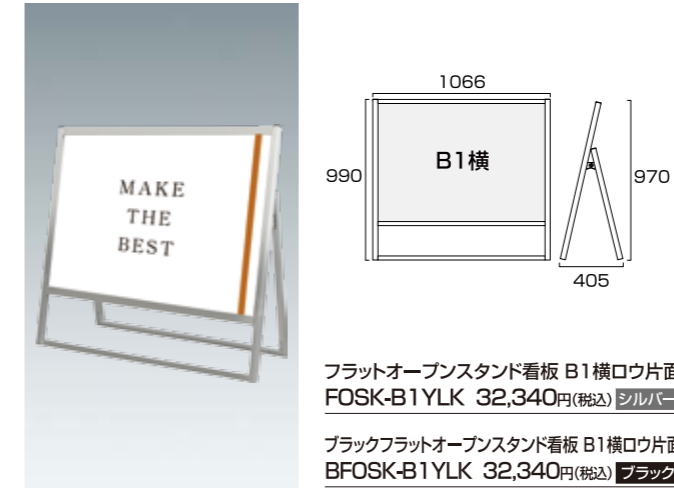

フラットオープンスタンド看板 A1ロウ両面
FOSK-A1LR 36,630円(税込) シルバー

ブラックフラットオープンスタンド看板 A1ロウ両面
BFOSK-A1LR 36,630円(税込) ブラック

- 本体フレーム=アルミ押し出し材/アルマイト仕上(シルバー/ブラック)
- 表面カバー=アクリル(透明)1.5mm厚 ●面板=アルミ複合板(白)3mm厚
- 面板サイズ=A1(W594mm×H841mm)
- 面板有効サイズ=W578mm×H825mm
- 重量=8.6kg ●対応ウエイトアーム=SKW-B

フラットオープンスタンド看板 A1片面
FOSK-A1K 24,750円(税込) **シルバー**

ブラックフラットオープンスタンド看板 A1片面
BFOSK-A1K 24,750円(税込) **ブラック**

- 本体フレーム=アルミ押出し材/アルマイト仕上(シルバー/ブラック)
- 表面カバー=アクリル(透明)1.5mm厚 ●面板=アルミ複合板(白)3mm厚
- 面板サイズ=A1(W594mm×H841mm)
- 面板有効サイズ=W578mm×H825mm
- 重量=5.5kg ●対応ウエイトアーム=SKW-A

フラットオープンスタンド看板 A1両面
FOSK-A1R 36,630円(税込) **シルバー**

ブラックフラットオープンスタンド看板 A1両面
BFOSK-A1R 36,630円(税込) **ブラック**

- 本体フレーム=アルミ押出し材/アルマイト仕上(シルバー/ブラック)
- 表面カバー=アクリル(透明)1.5mm厚 ●面板=アルミ複合板(白)3mm厚
- 面板サイズ=A1(W594mm×H841mm)
- 面板有効サイズ=W578mm×H825mm
- 重量=8.8kg ●対応ウエイトアーム=SKW-B

フラットオープンスタンド看板 B1横ロウ片面
FOSK-B1YLK 32,340円(税込) **シルバー**

ブラックフラットオープンスタンド看板 B1横ロウ片面
BFOSK-B1YLK 32,340円(税込) **ブラック**

- 本体フレーム=アルミ押出し材/アルマイト仕上(シルバー/ブラック)
- 表面カバー=アクリル(透明)1.5mm厚 ●面板=アルミ複合板(白)3mm厚
- 面板サイズ=B1横(W1030mm×H728mm)
- 面板有効サイズ=W1014mm×H712mm
- 重量=7.2kg ●対応ウエイトアーム=SKW-A